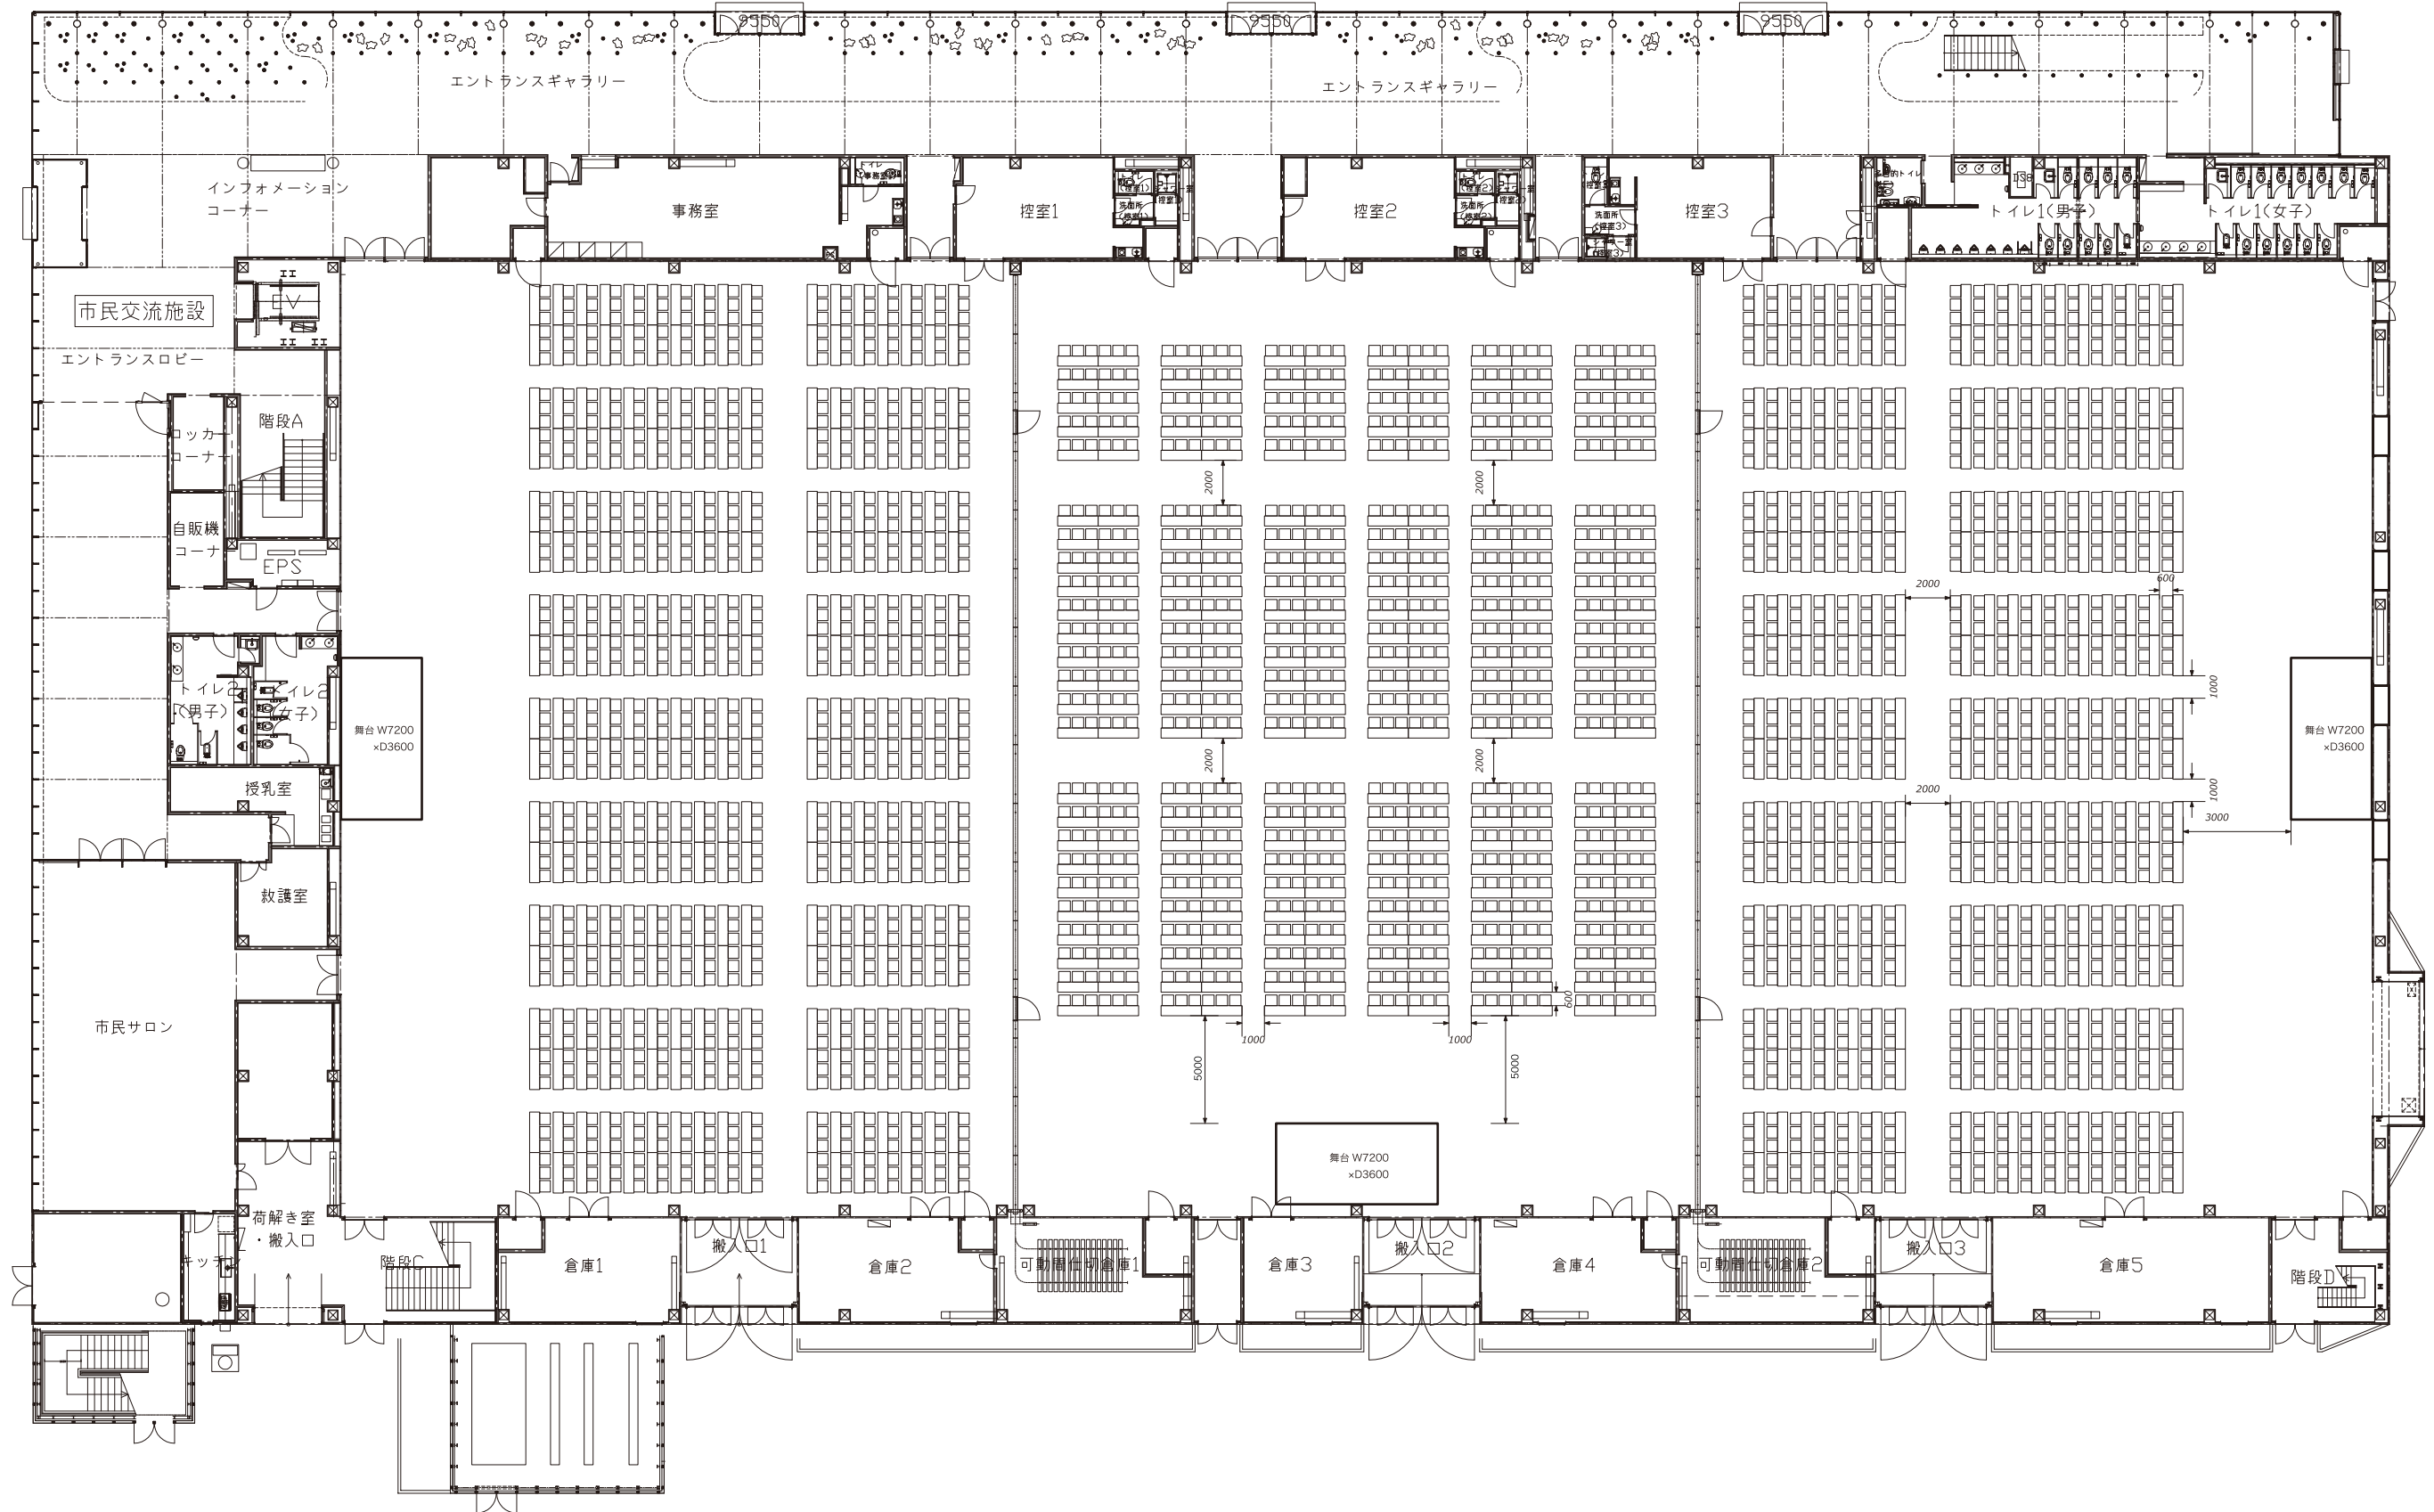

■ 多目的ホール

※スクール形式レイアウト 机 306 台  
イス 918 脚

※スクール形式レイアウト 机 300 台  
イス 900 脚

※スクール形式レイアウト 机 306 台  
イス 918 脚

■ 多目的ホール

※スクール形式レイアウト 机 720台  
イス 2160脚