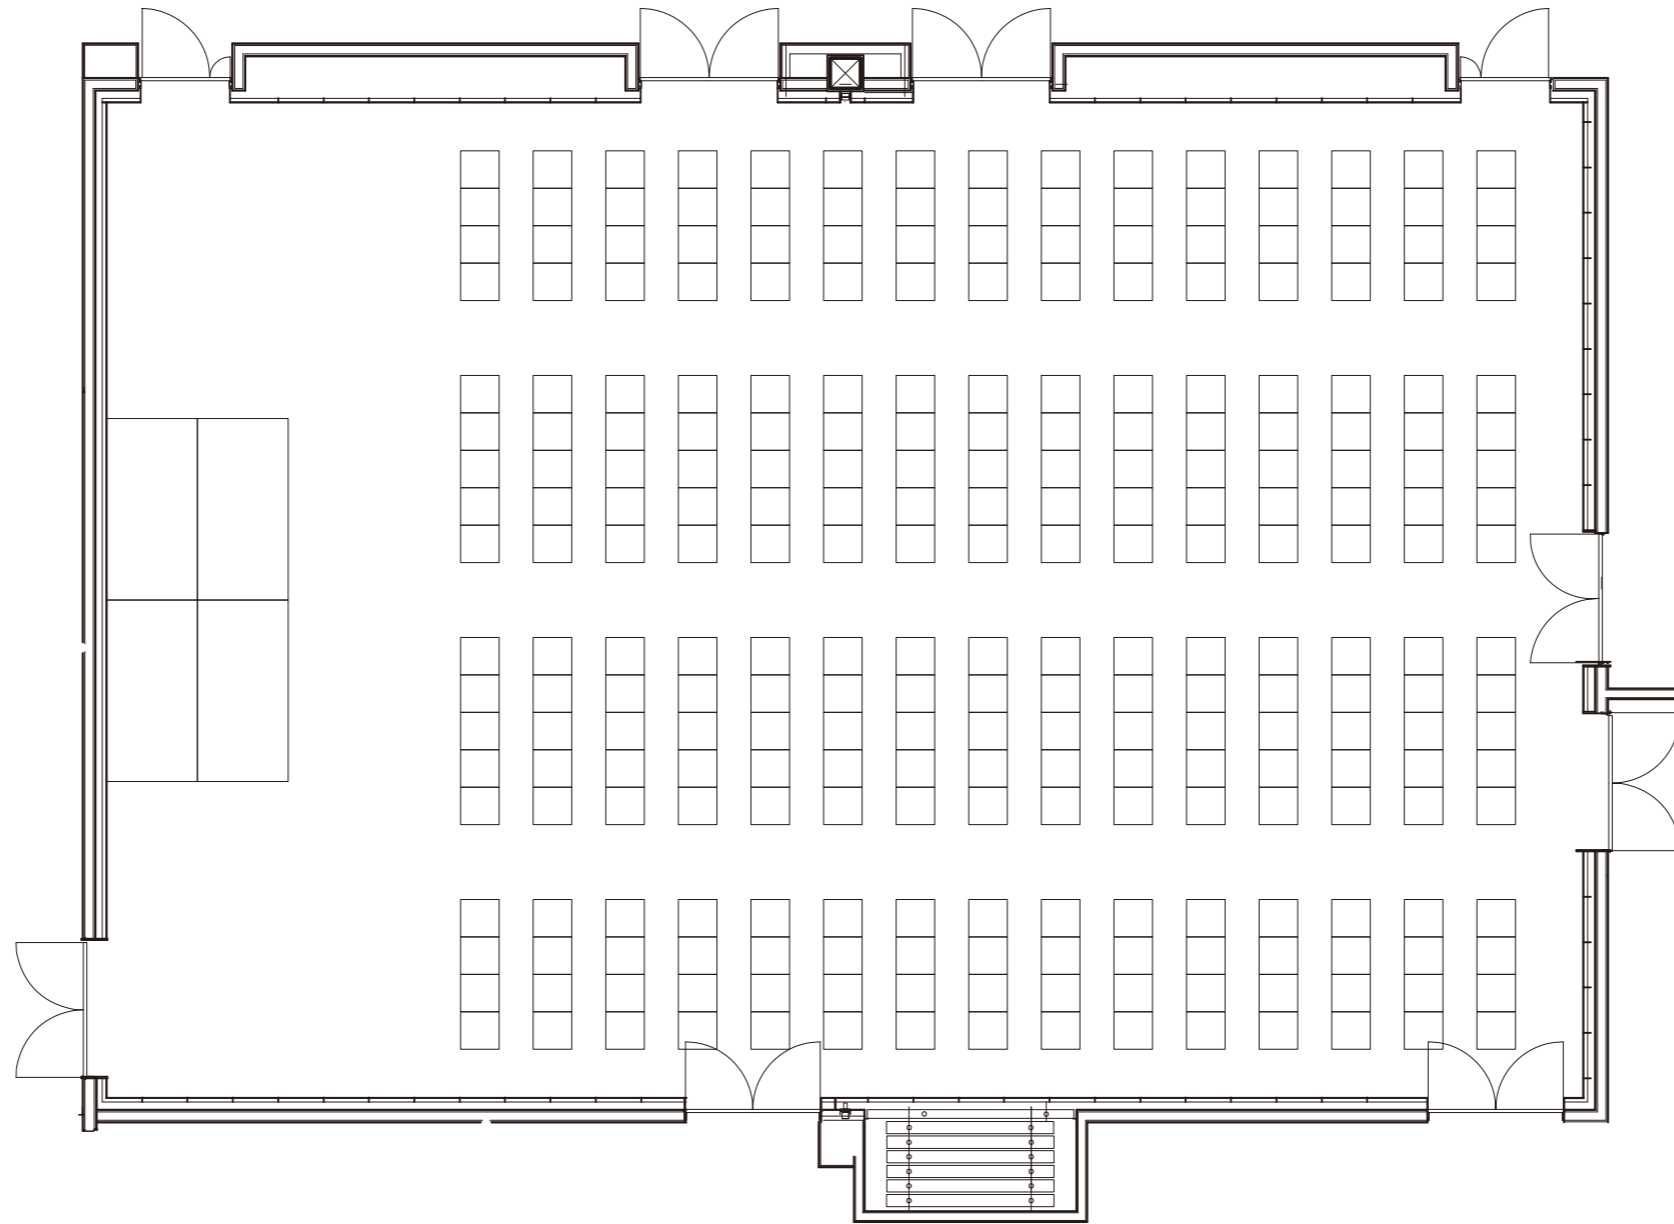

■ 301・302会議室

301会議室／縦／シアター形式 140名

302会議室／縦／シアター形式 140名

■ 301・302会議室

連結／横／シアター形式 270名

Scale=A3 1/100

■ 301・302会議室

連結／縦／シアター形式 270名

Scale=A3 1/100