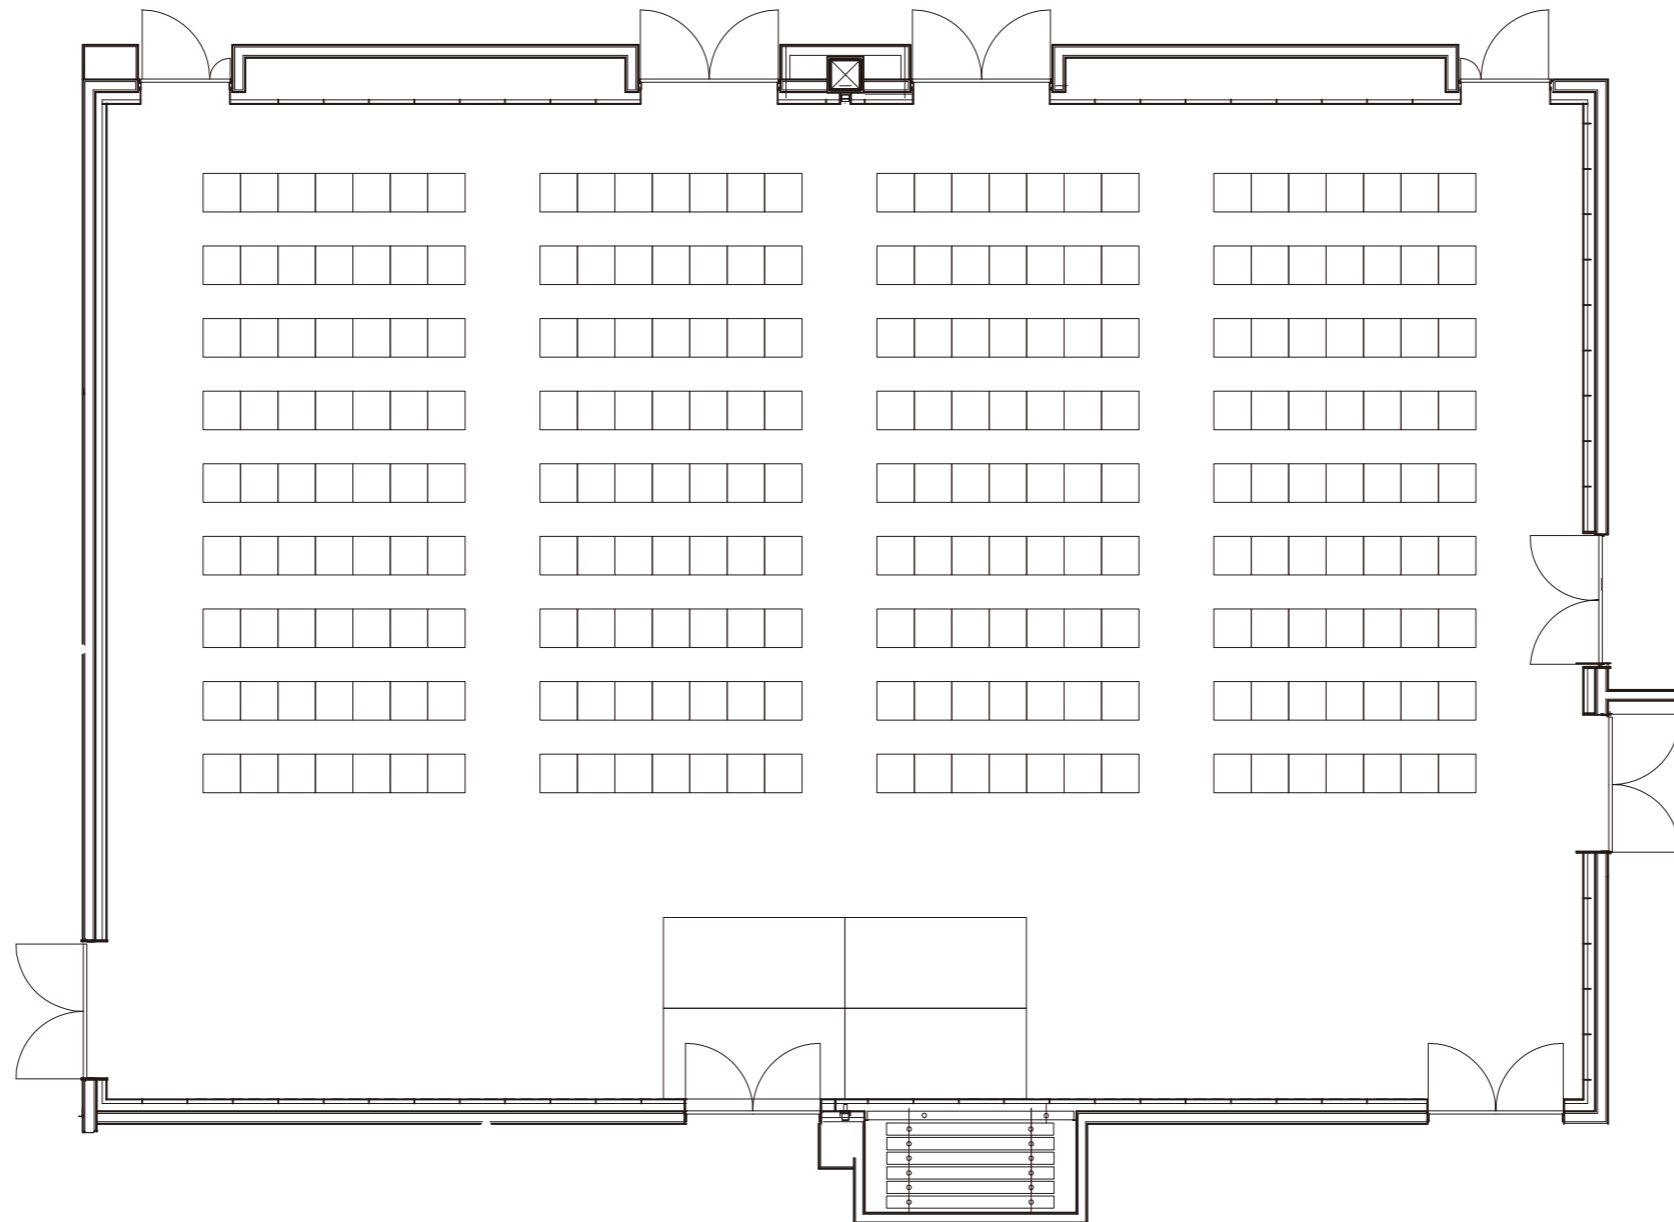

■ 301・302会議室

301会議室／縦／シアター形式 140名

302会議室／縦／シアター形式 140名

■ 301・302会議室

連結／横／シアター形式 270名

Scale=A3 1/100

■ 301・302会議室

連結／縦／シアター形式 270名

Scale=A3 1/100