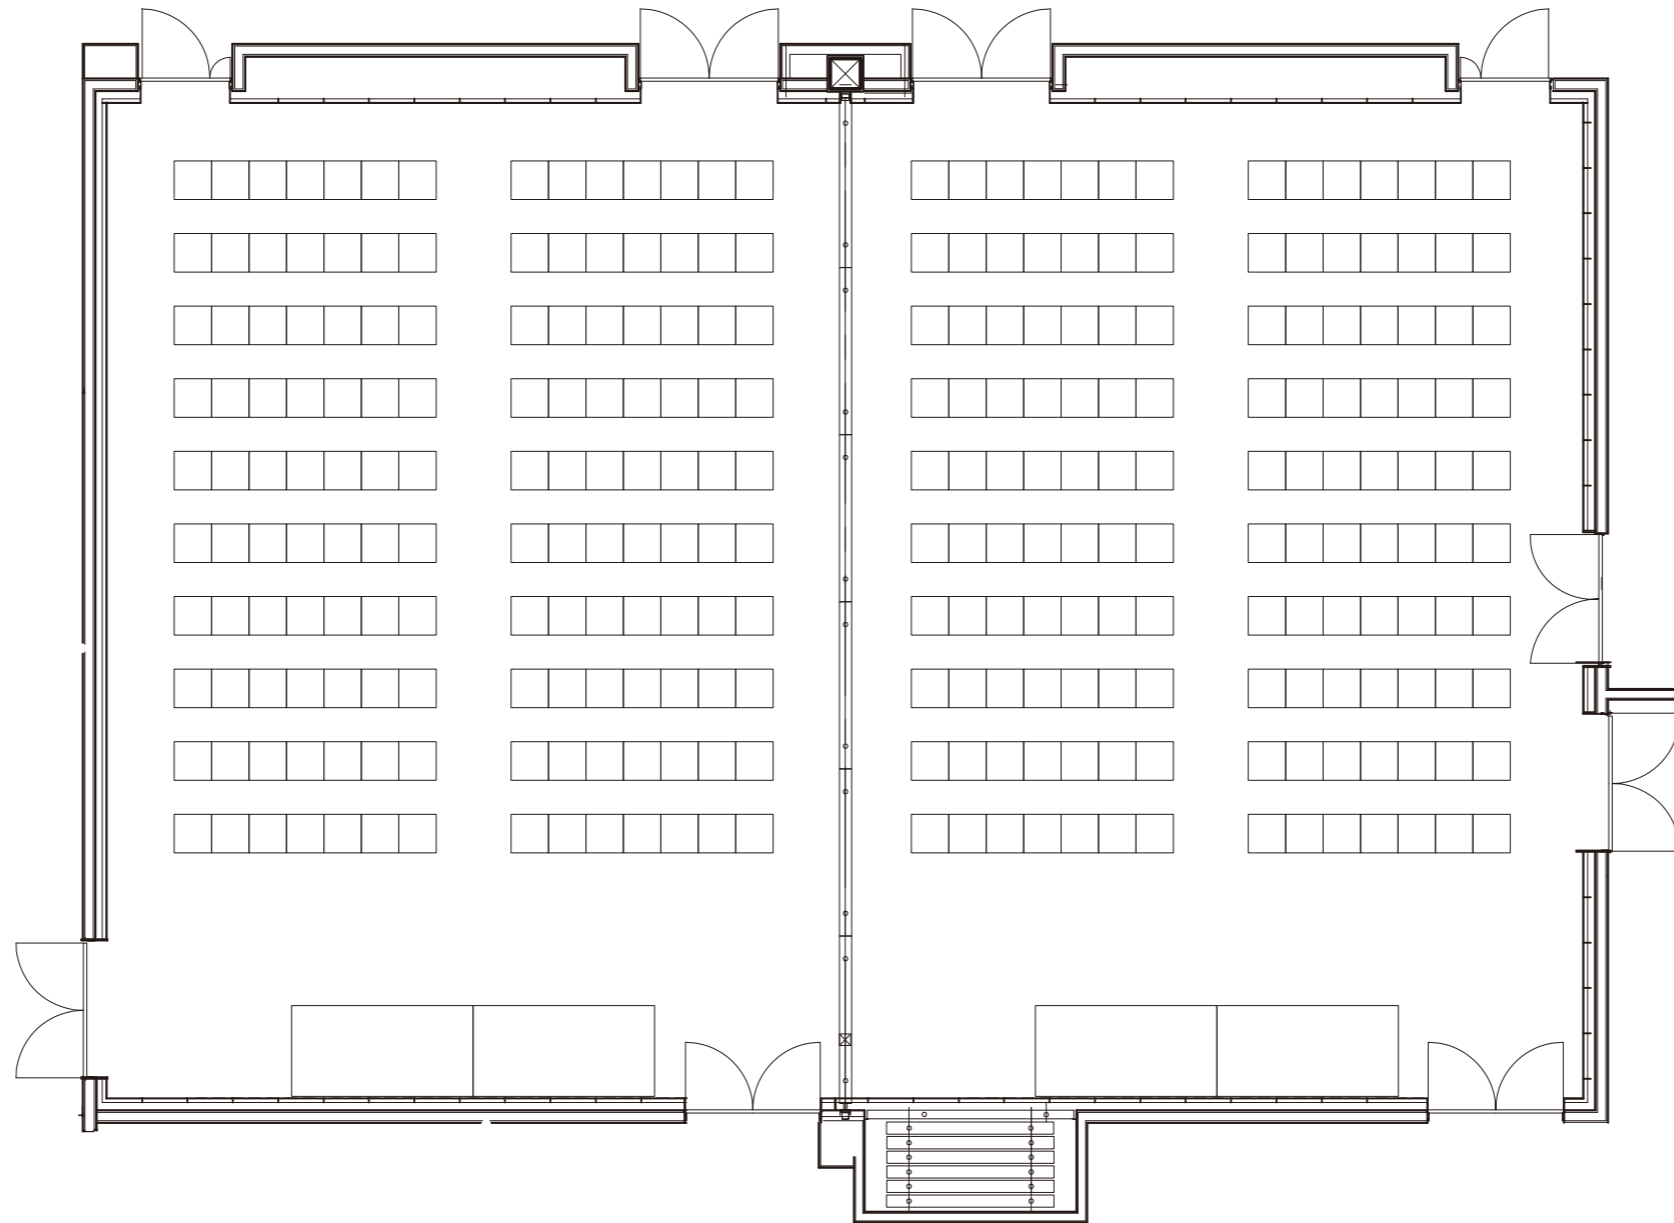

■ 301・302会議室

301会議室／縦／シアター形式 140名

302会議室／縦／シアター形式 140名

■ 301・302会議室

連結／横／シアター形式 270名

Scale=A3 1/100

■ 301・302会議室

連結／縦／シアター形式 270名

Scale=A3 1/100