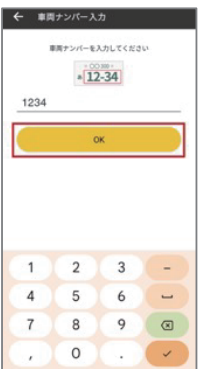

「スマホで精算」を選択

位置情報から駐車場選択

車両ナンバーを入力

駐車サービス券の
「読み取り」を選択

お手持ちの駐車サービス券のQRコード
を読み取る

※複数枚お持ちの場合は「続けて読み取る」を選択
※QRコードは(株)デンソーウェブの登録商標です

※ホテル発行のQR券は使用できません

駐車料金の残額がある場合、
クレジットカードまたはPayPay
等のQRコード決済でお支払い