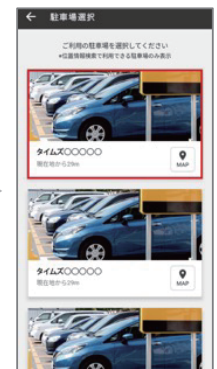

5月9日(土)10日(日)限定!

プラサヴェルデ駐車場でスマホ精算が使えます

※ダイワロイネットホテルぬまづ
ご宿泊の方はご利用頂けません

全国で順次拡大中!

精算機に並ばず
スマホ
精算!

App Store
からダウンロード

Google Play
で手に入れよう

VISA

JCB

Diners Club
INTERNATIONAL

AMERICAN
EXPRESS

d払い

au
PAY

R
Pay

Pay

タイムズクラブアプリを
立ち上げ

「スマホで精算」を選択

位置情報から駐車場選択

車両ナンバーを入力

駐車サービス券の
「読み取り」を選択

お手持ちの駐車サービス券のQRコード
を読み取る

※複数枚お持ちの場合は「続けて読み取る」を選択
※QRコードは(株)デンソーウェブの登録商標です

※ホテル発行のQR券は使用できません

駐車料金の残額がある場合、
クレジットカードまたはPayPay
等のQRコード決済でお支払い