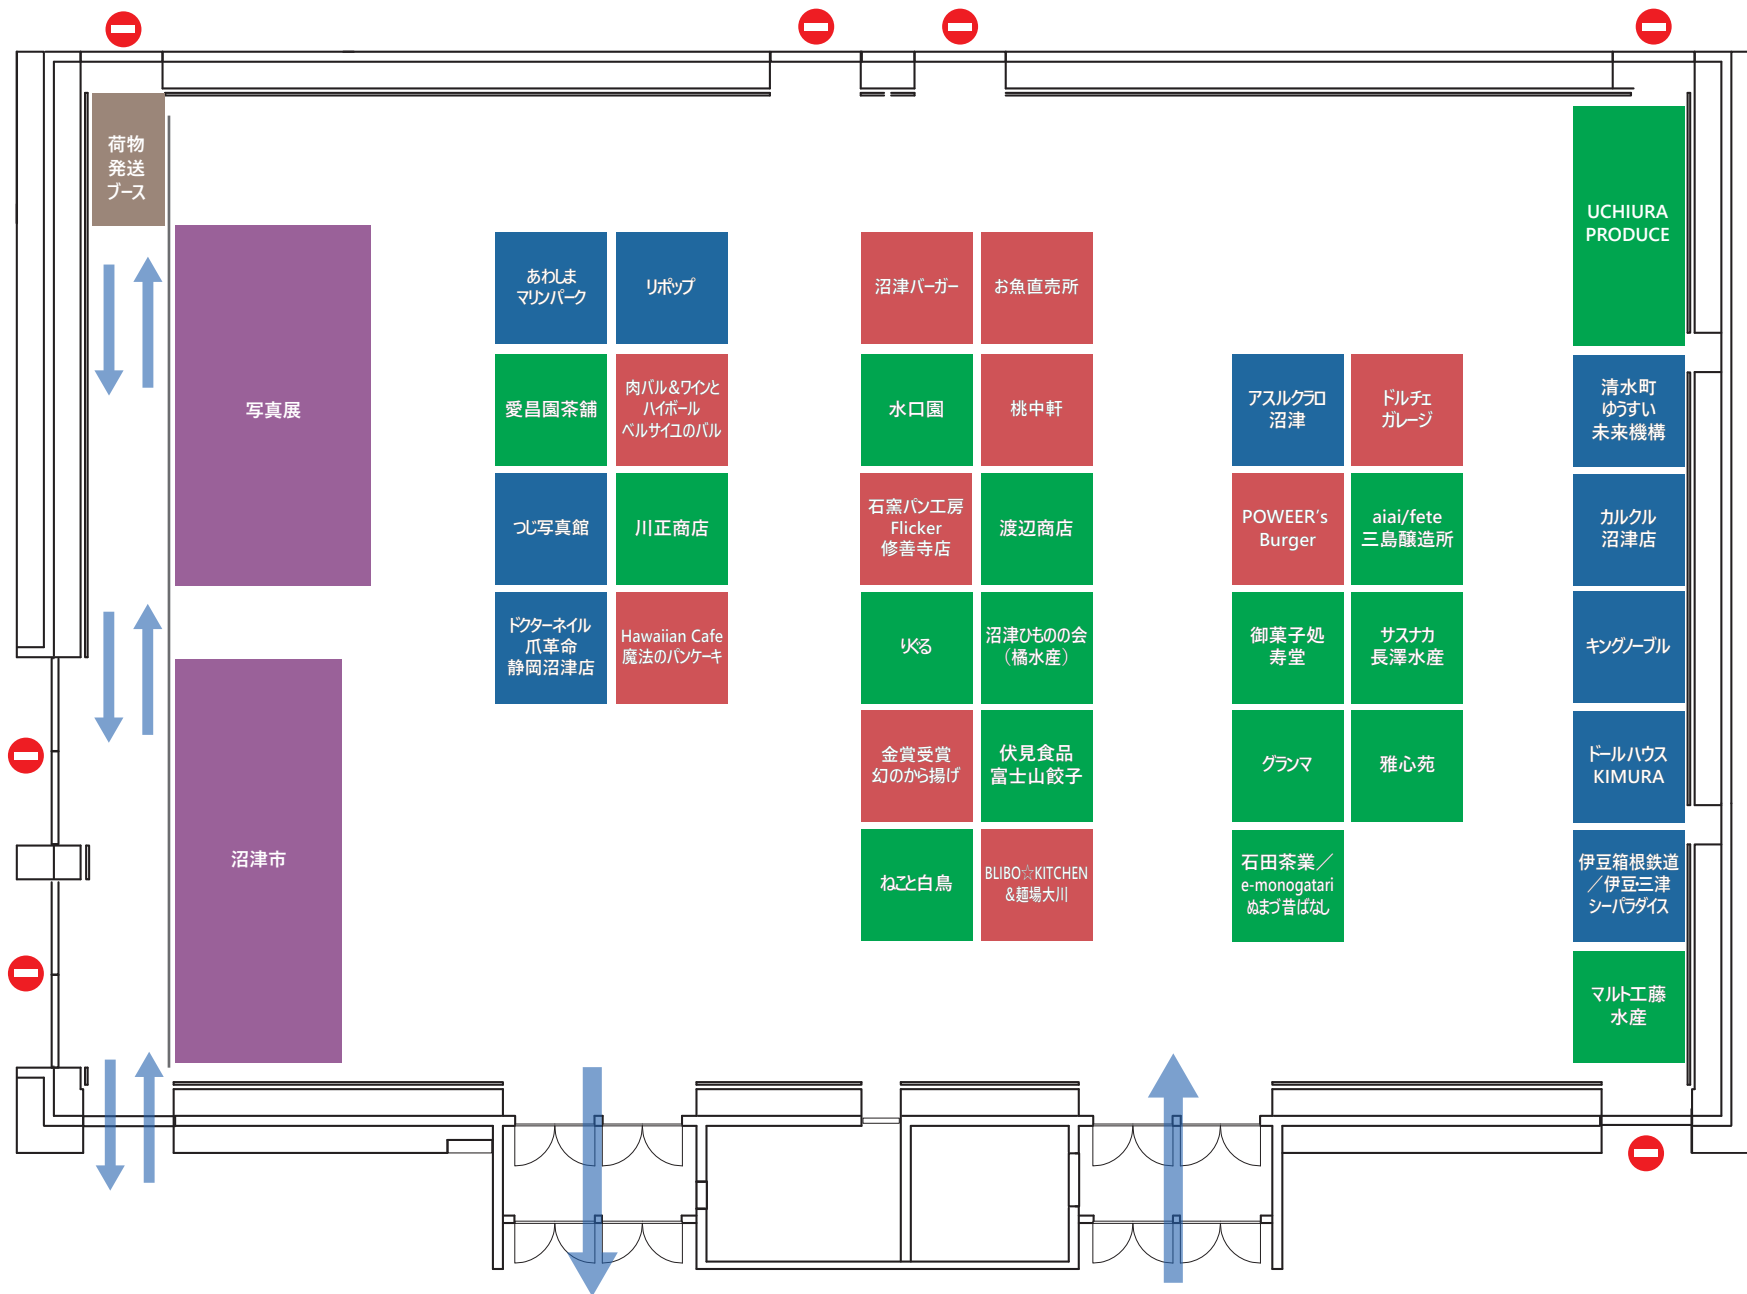

じもあい 沼津地元愛物産展2024

会場 MAP 9月16日<DAY3>

※内容・配置は予告なく変更になる場合がございます