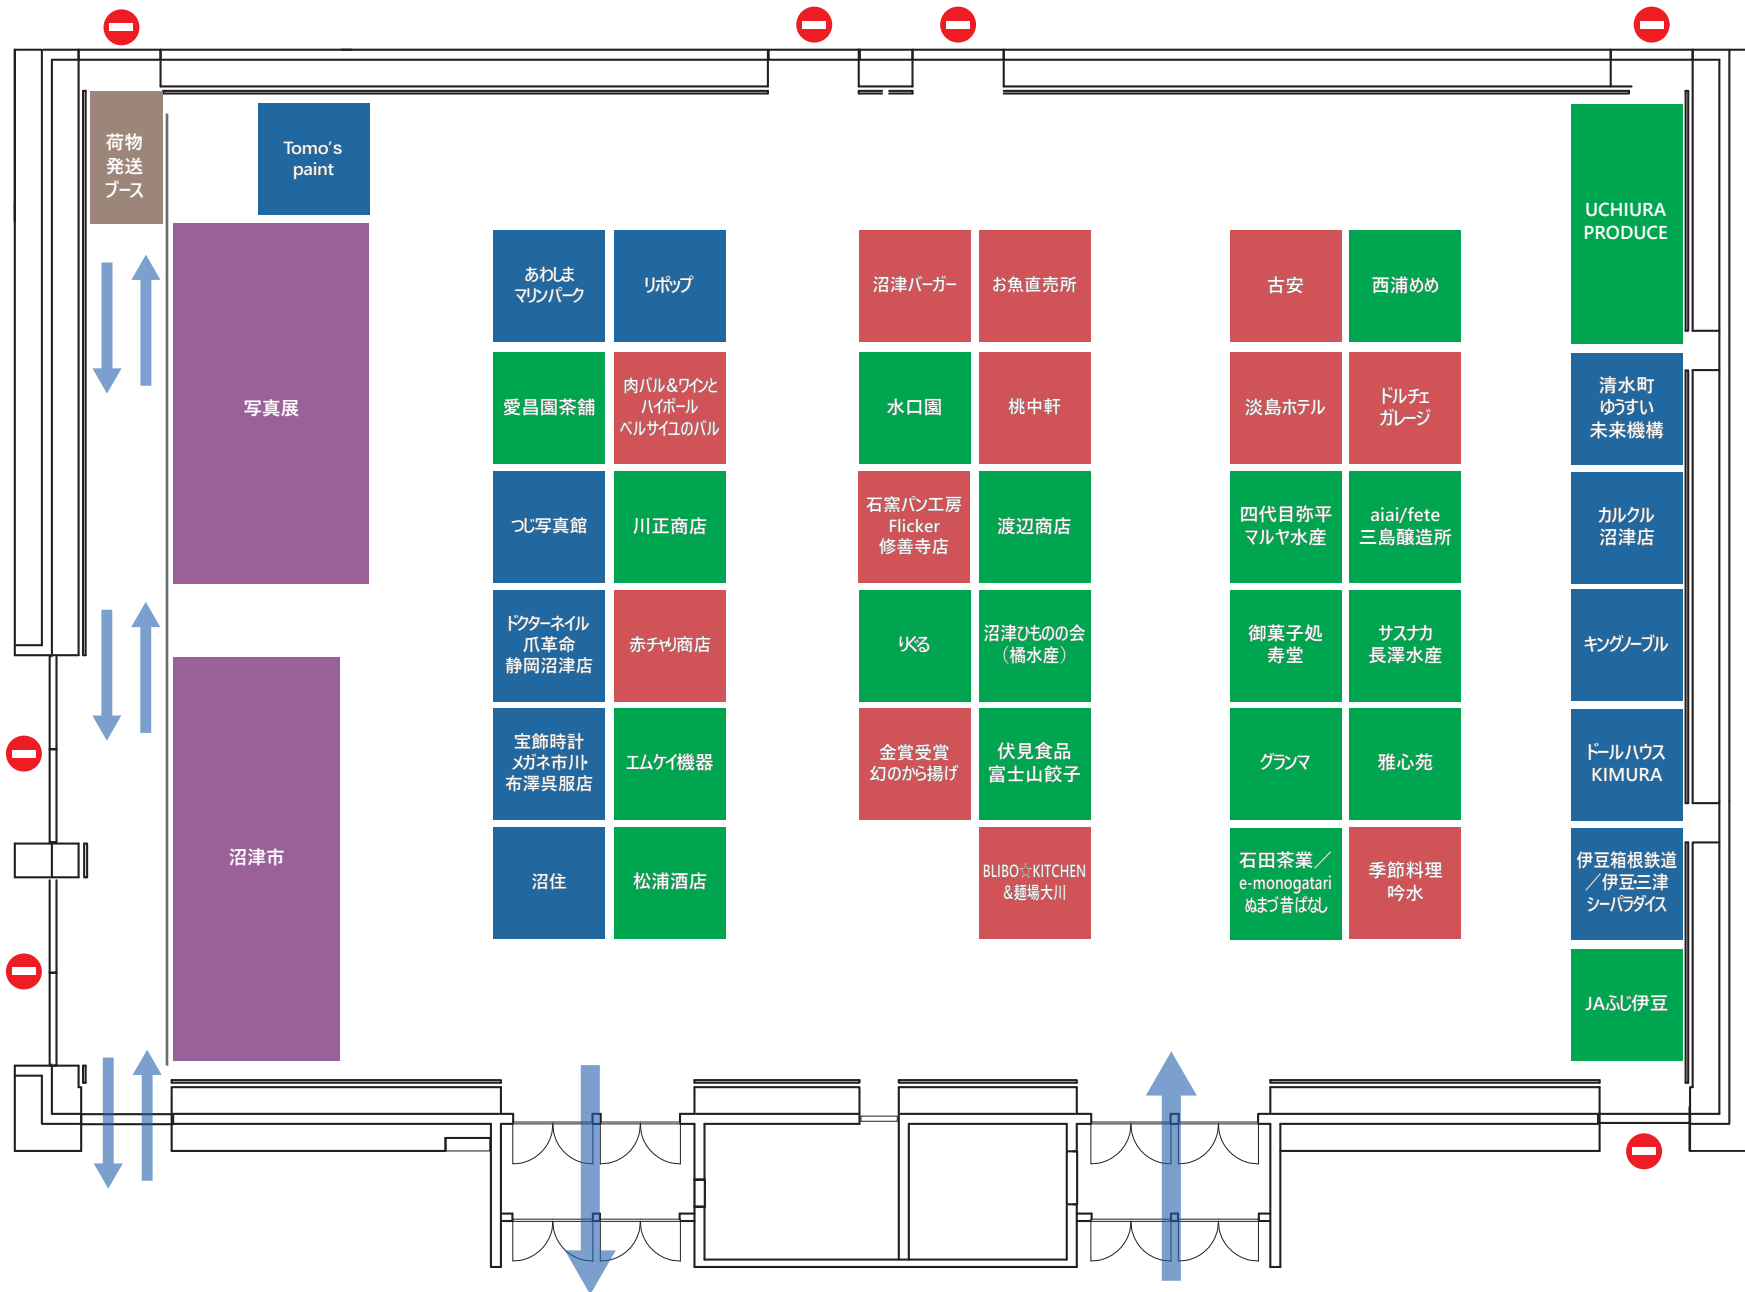

じもあい 沼津地元愛物産展2024

会場 MAP 9月15日<DAY2>

※内容・配置は予告なく変更になる場合がございます