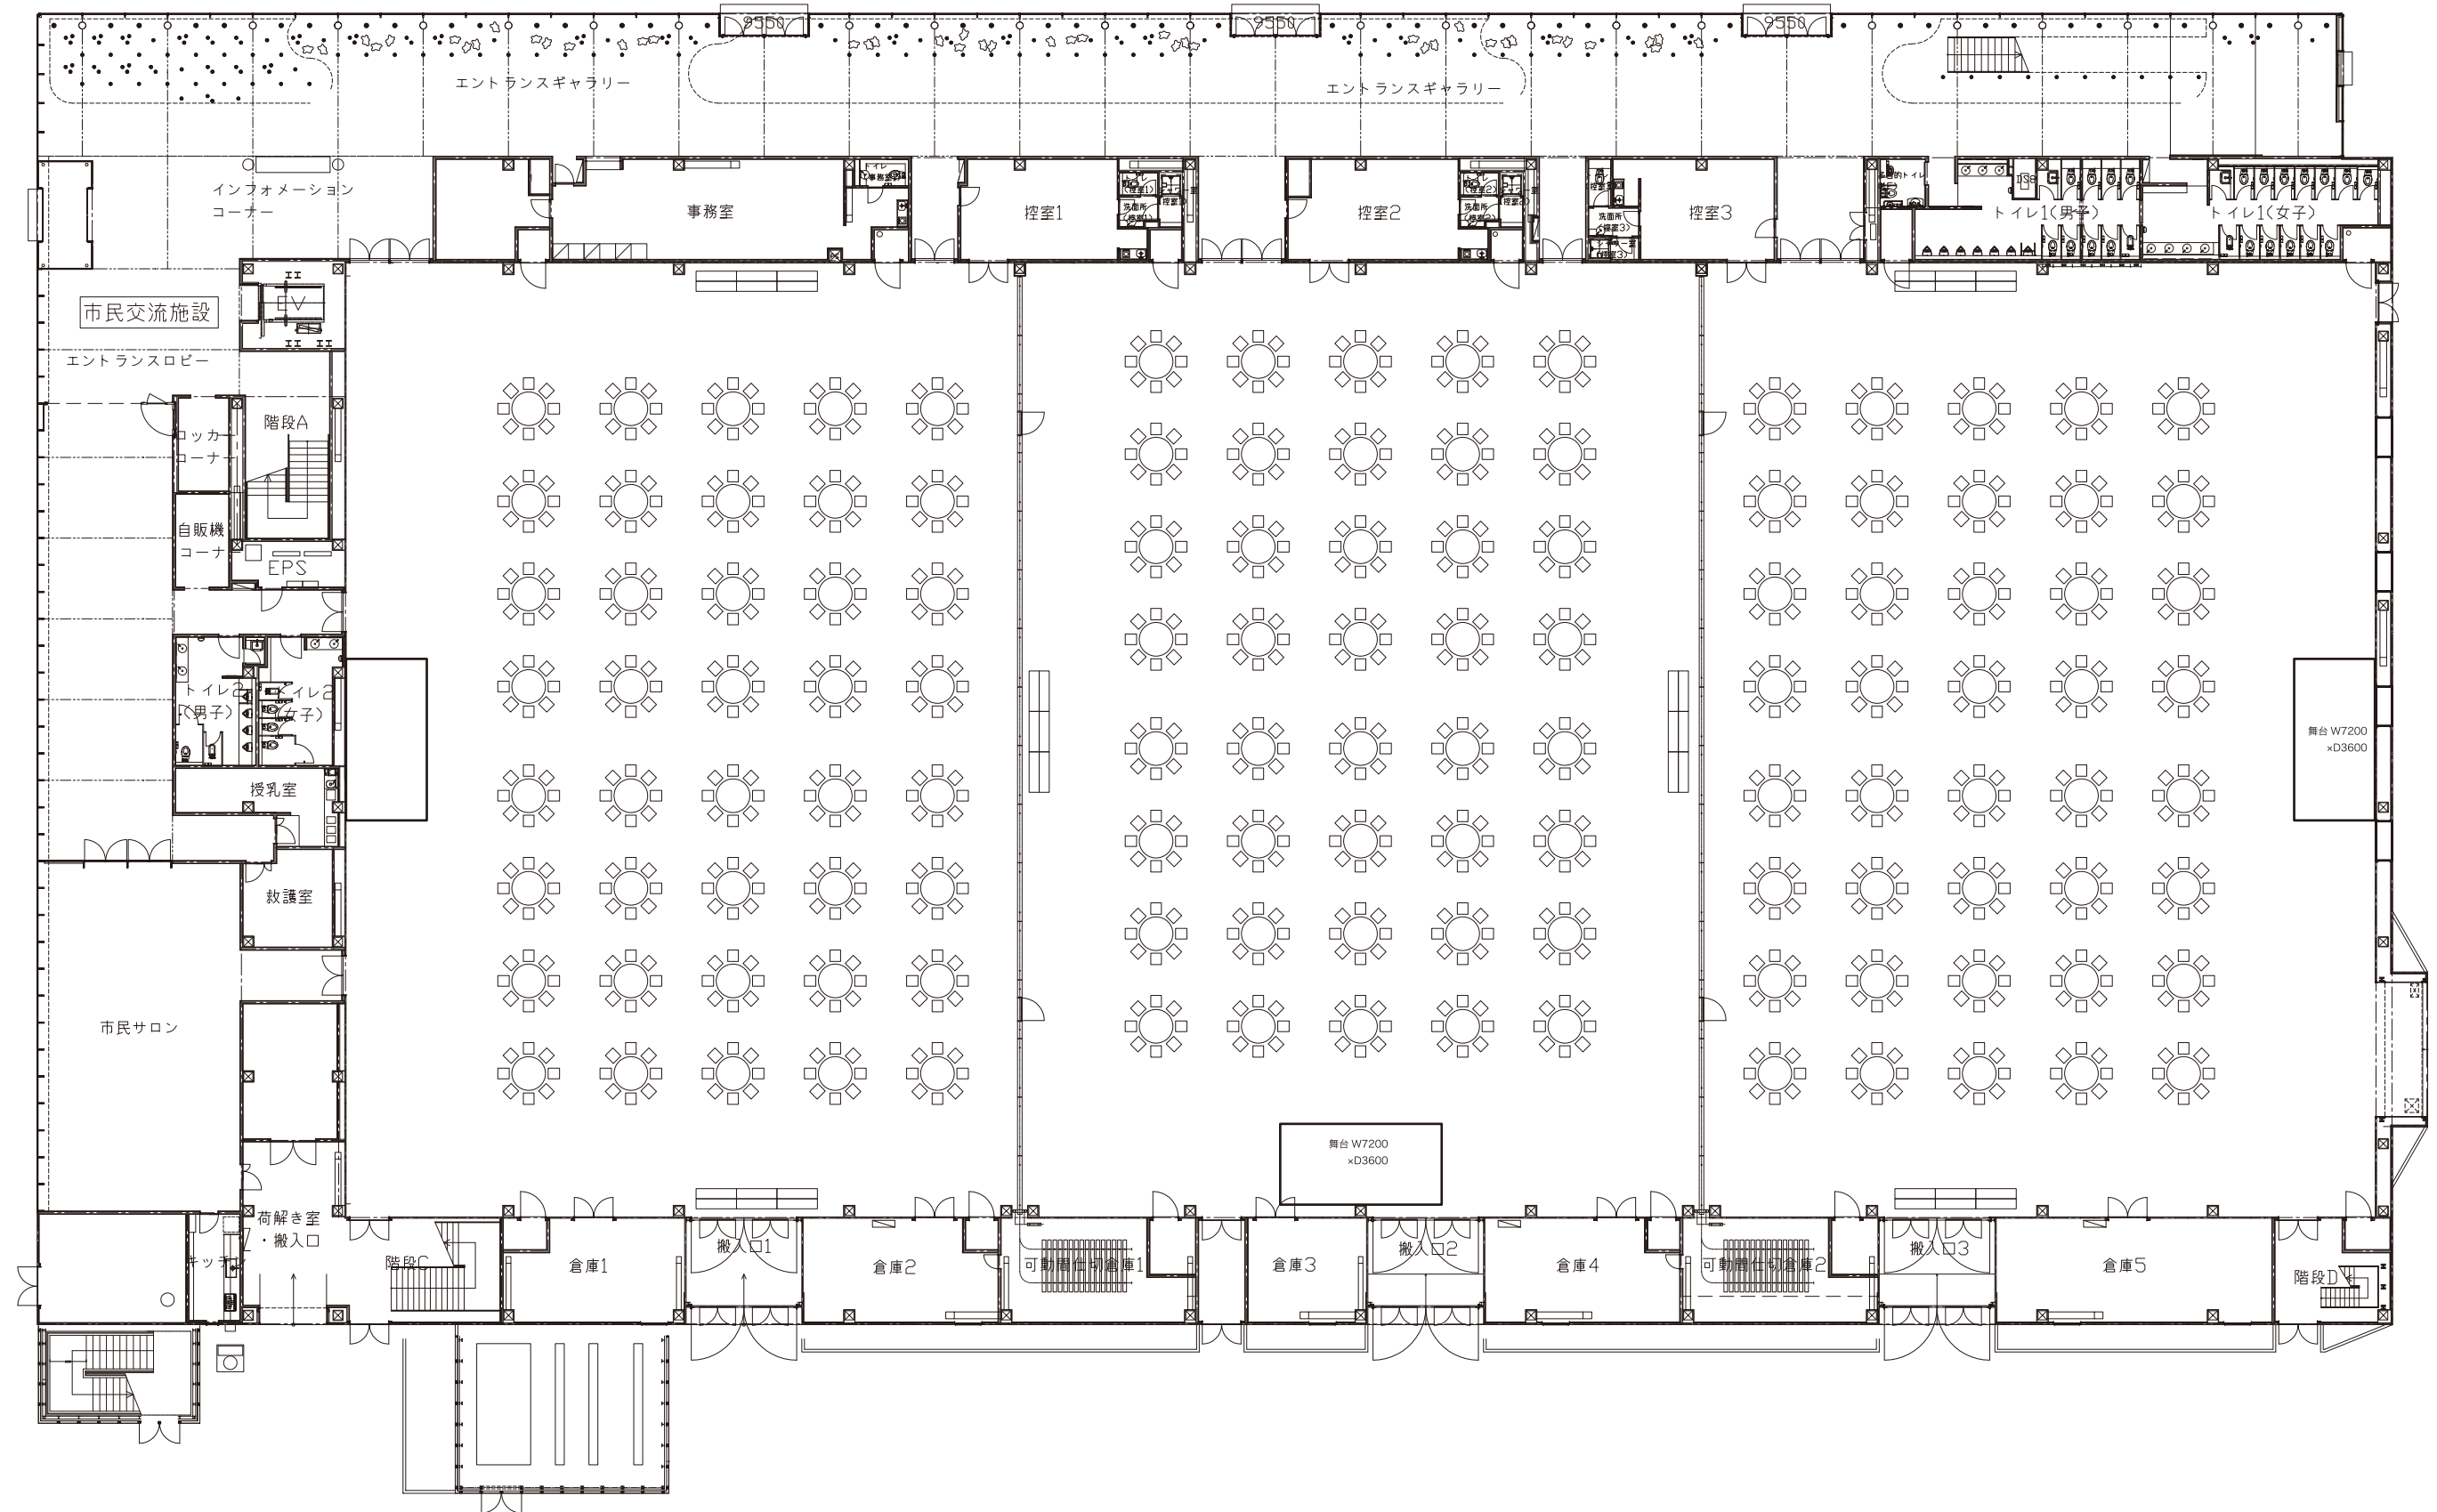

■ 多目的ホール

*パーティー形式レイアウト 立食800名

■ 多目的ホール

*パーティー形式レイアウト 正餐400名

■ 多目的ホール

*パーティー形式レイアウト 立食1,500名

■ 多目的ホール

*パーティー形式レイアウト 正餐800名