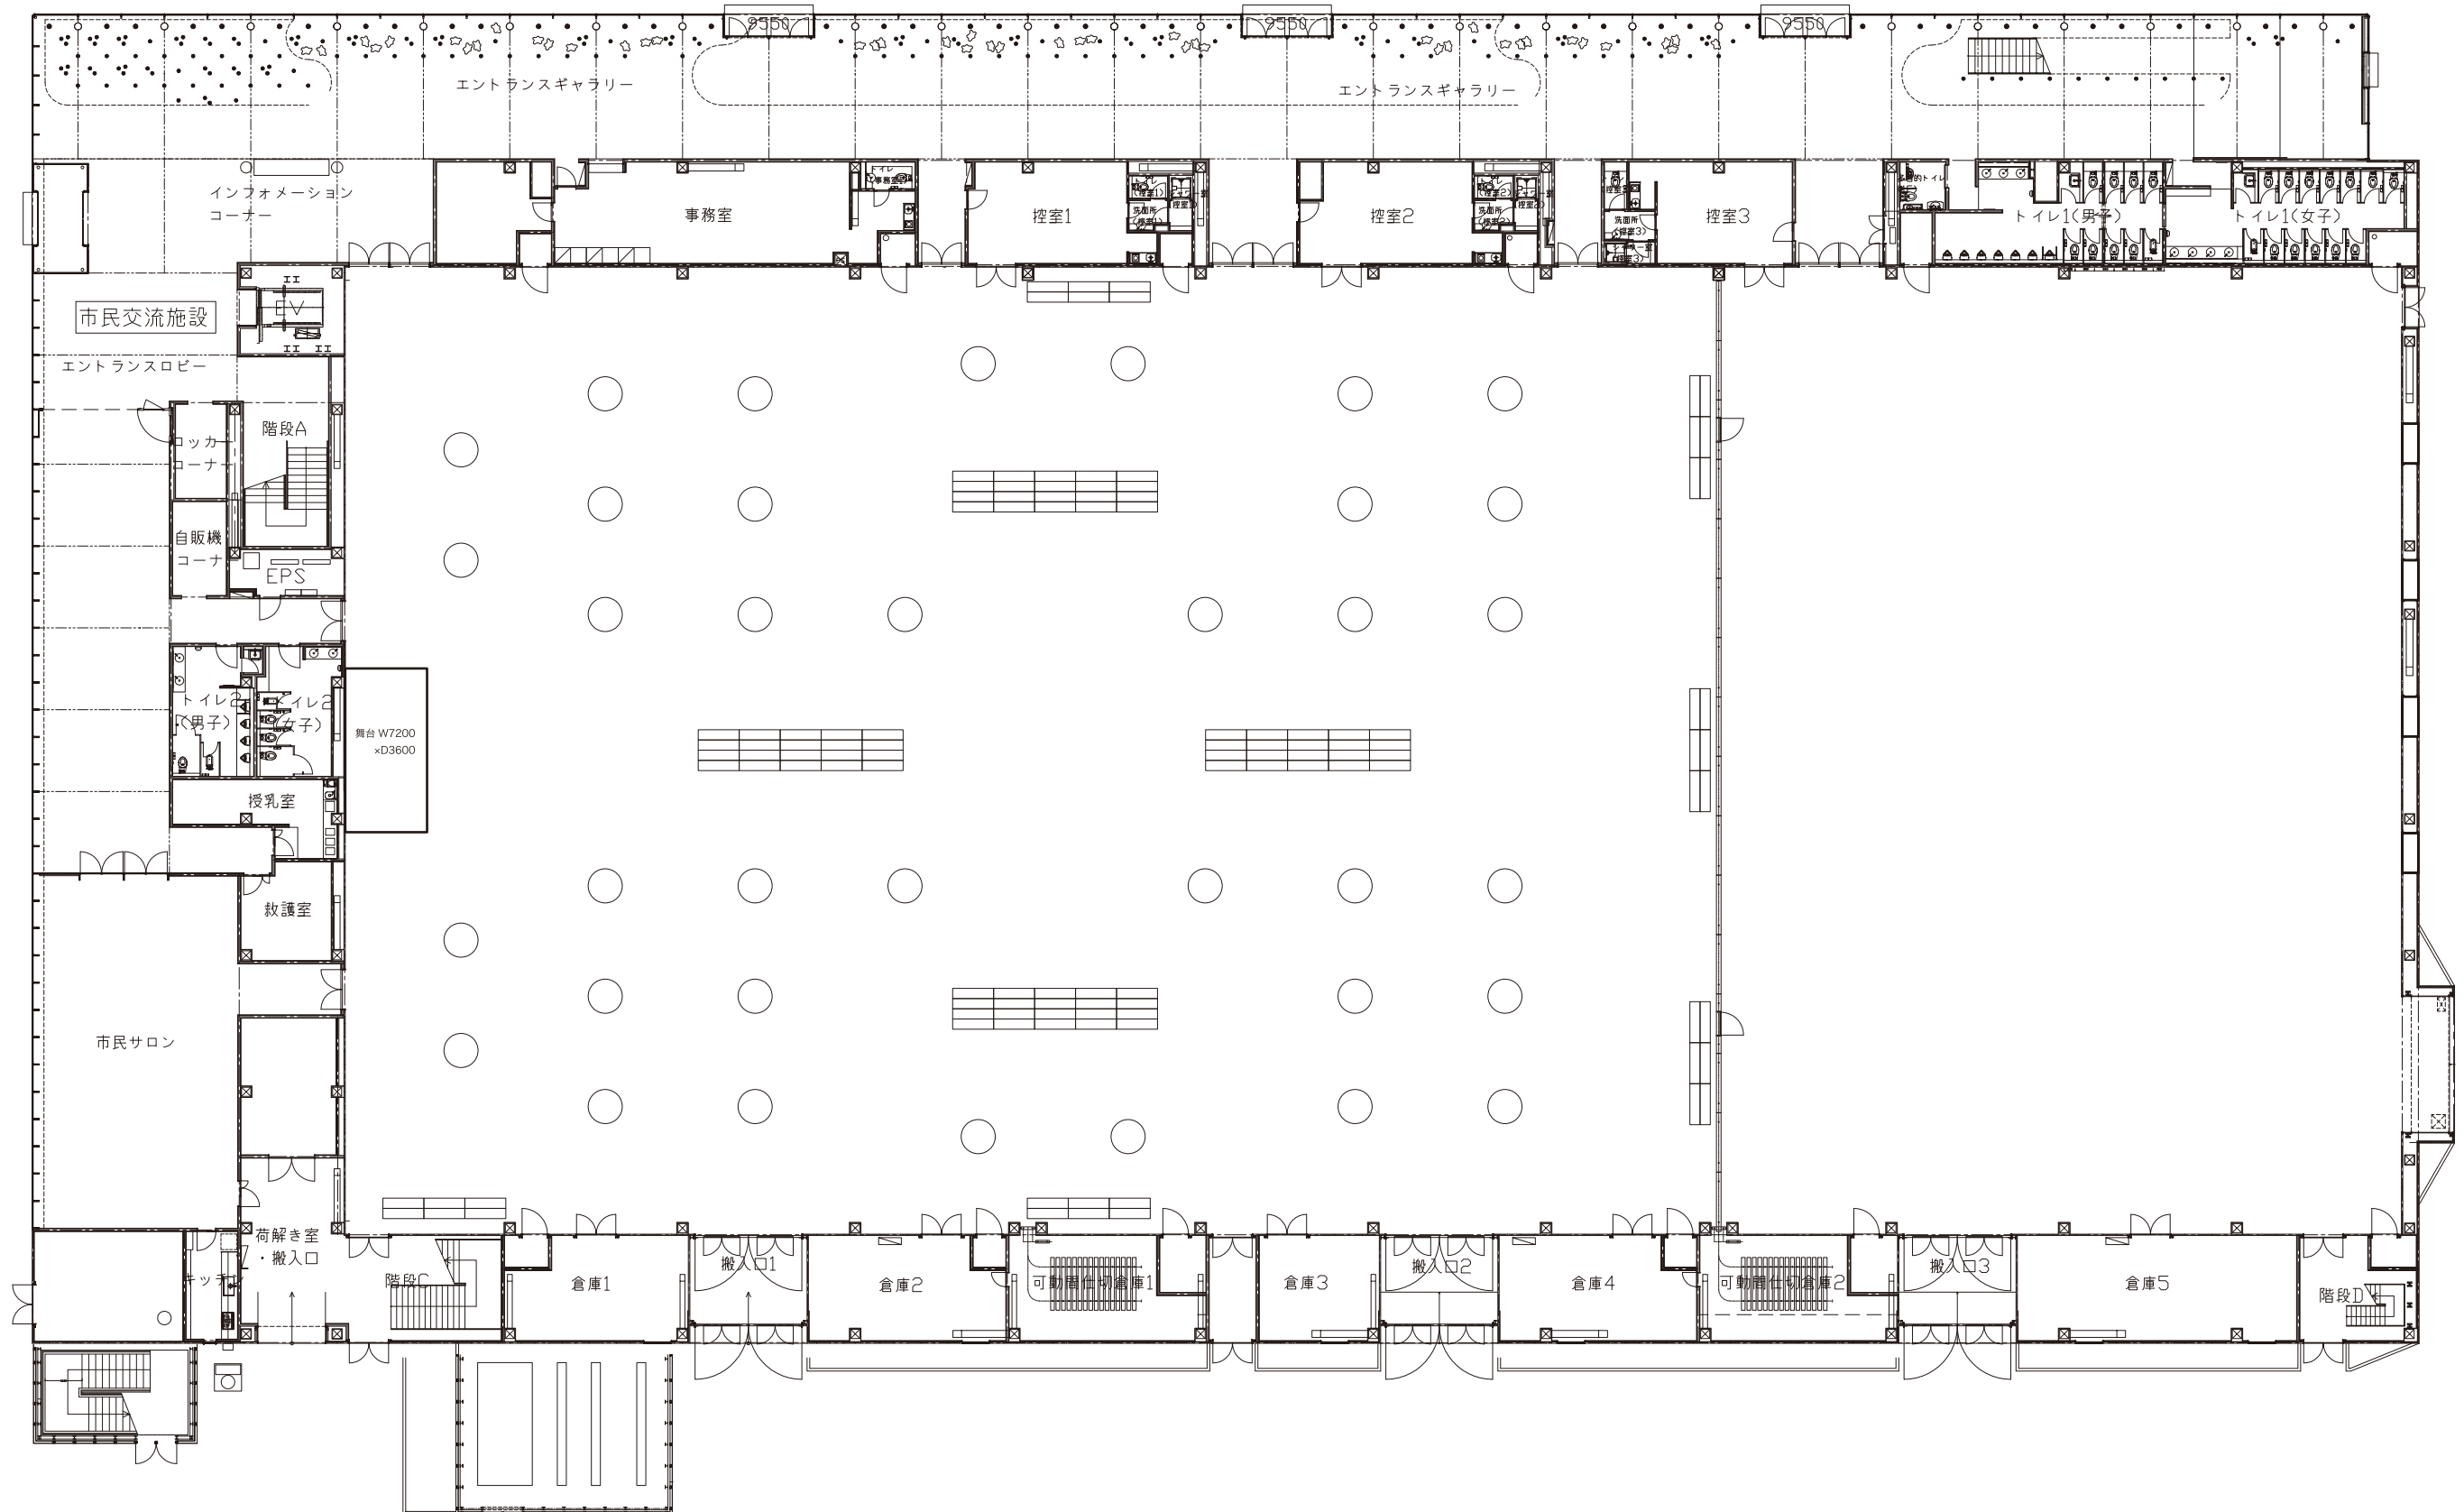

■ 多目的ホール

*パーティー形式レイアウト 立食800名

■ 多目的ホール

*パーティー形式レイアウト 正餐400名

■ 多目的ホール

*パーティー形式レイアウト 立食1,500名

■ 多目的ホール

*パーティー形式レイアウト 正餐800名