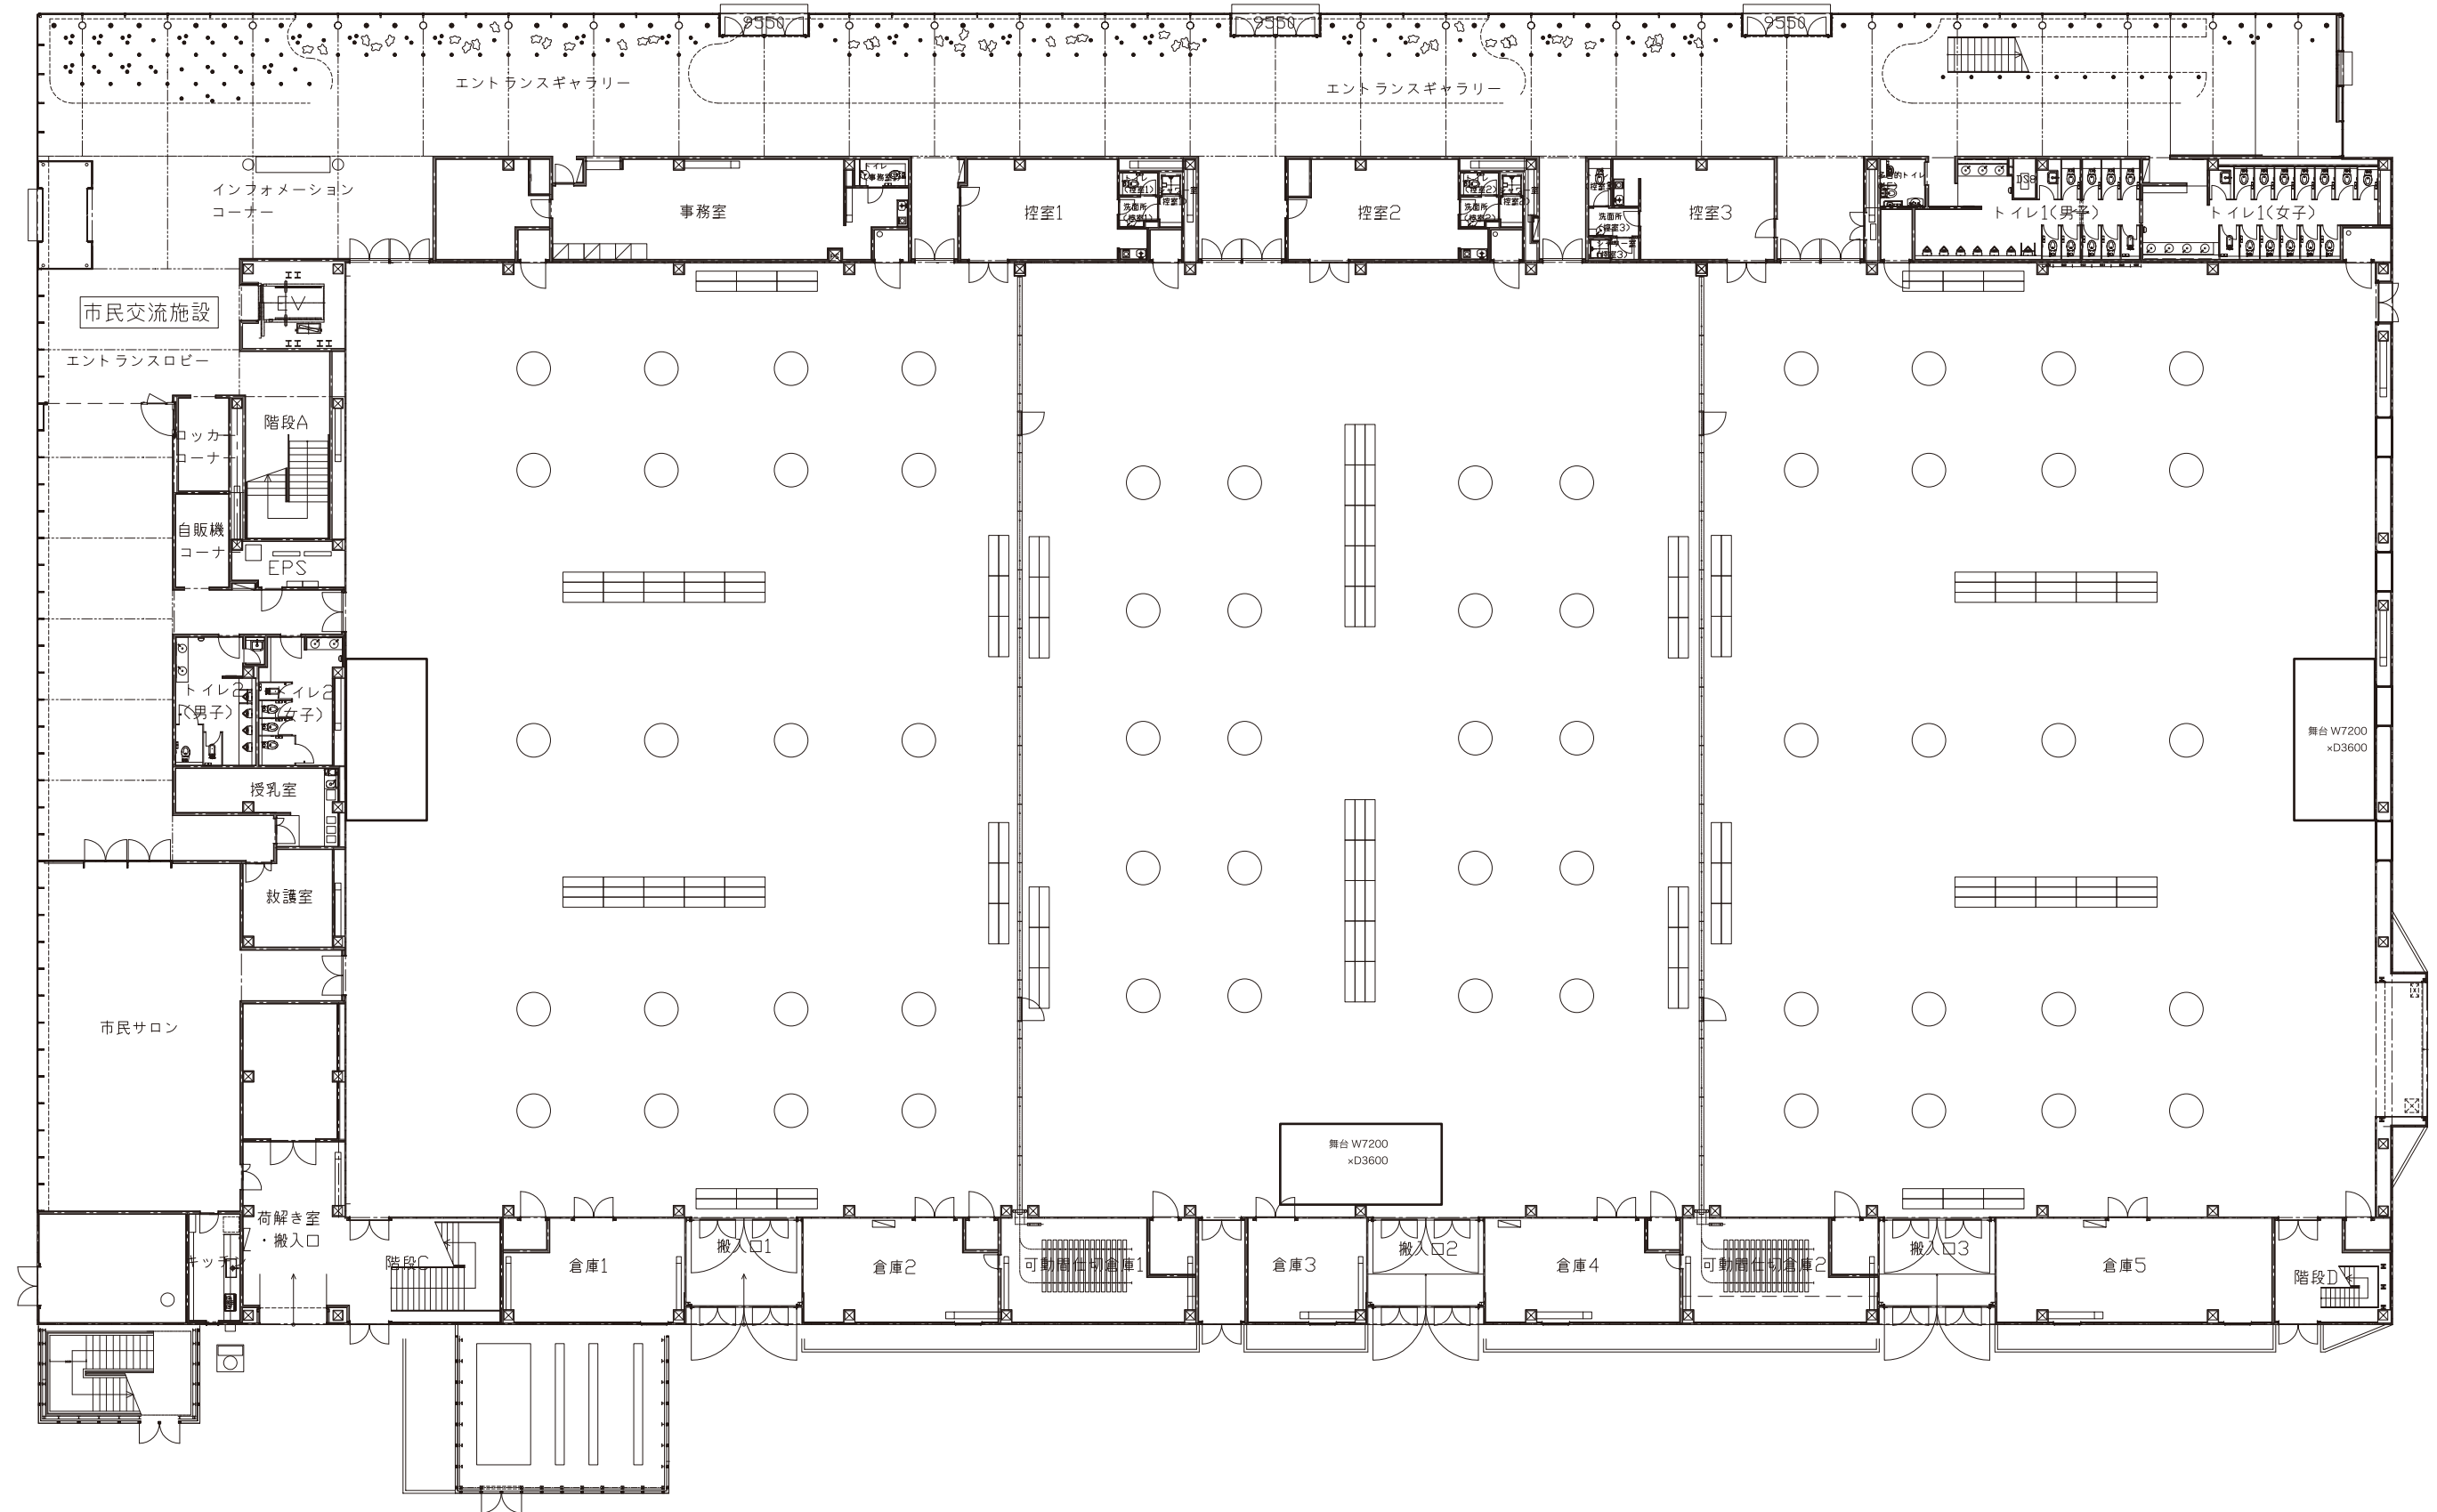

■ 多目的ホール

*パーティー形式レイアウト 立食800名

■ 多目的ホール

*パーティー形式レイアウト 正餐400名

■ 多目的ホール

*パーティー形式レイアウト 立食1,500名

■ 多目的ホール

*パーティー形式レイアウト 正餐800名