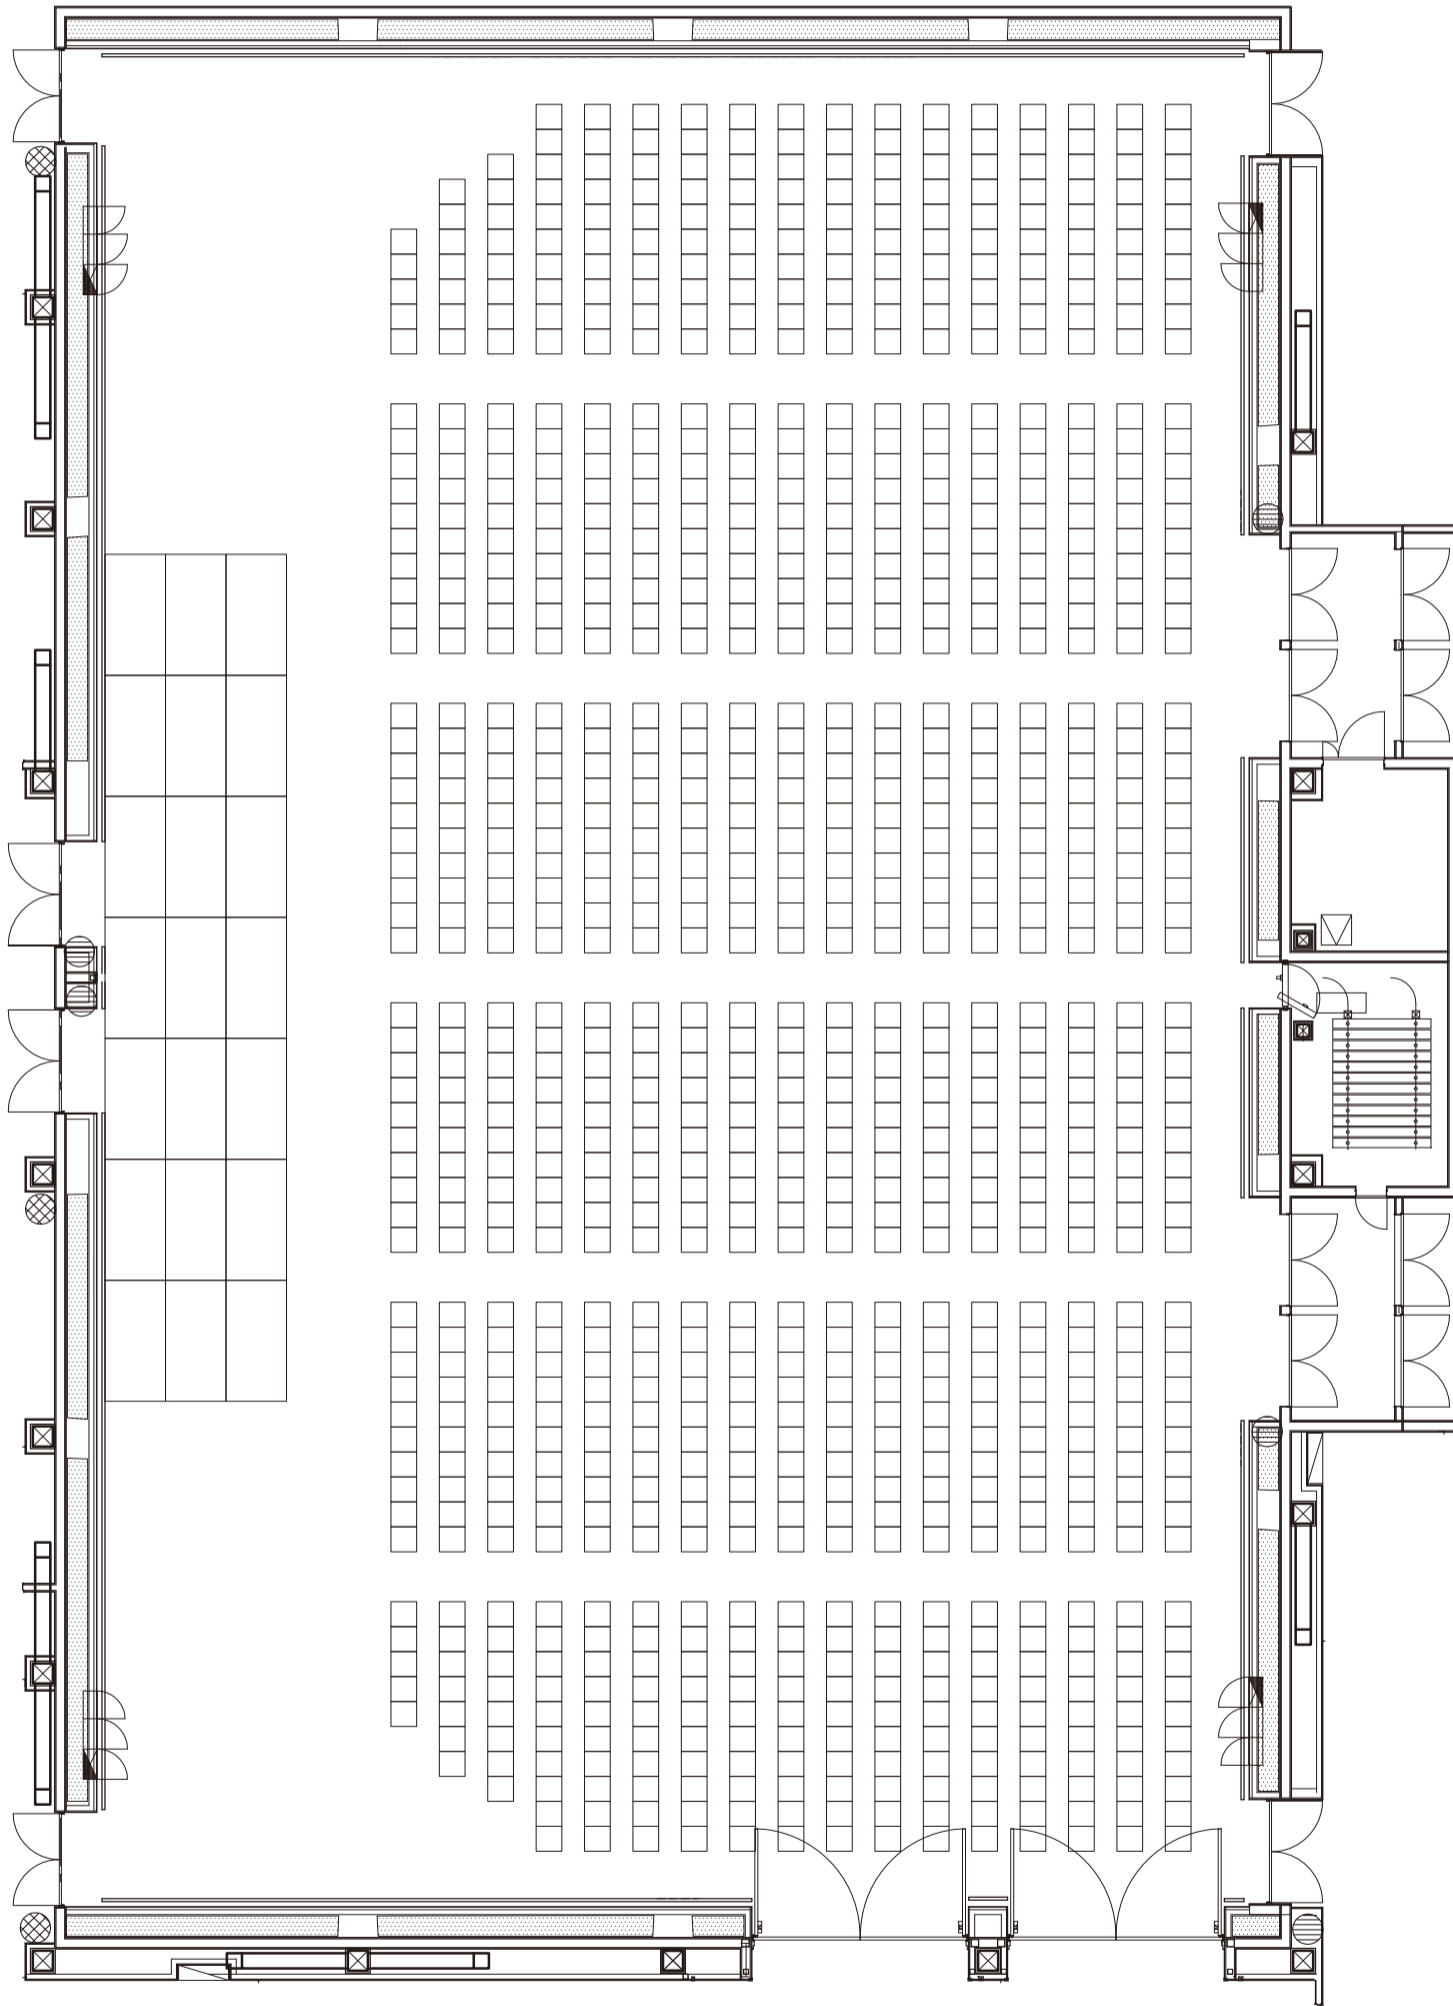

縦配置シアター形式 1,000名

横配置シアター形式 1,000名

■ コンベンションホール A

ホールA-1 横配置分割シアター形式 360名

ホールA-2 縦配置分割シアター形式 510名