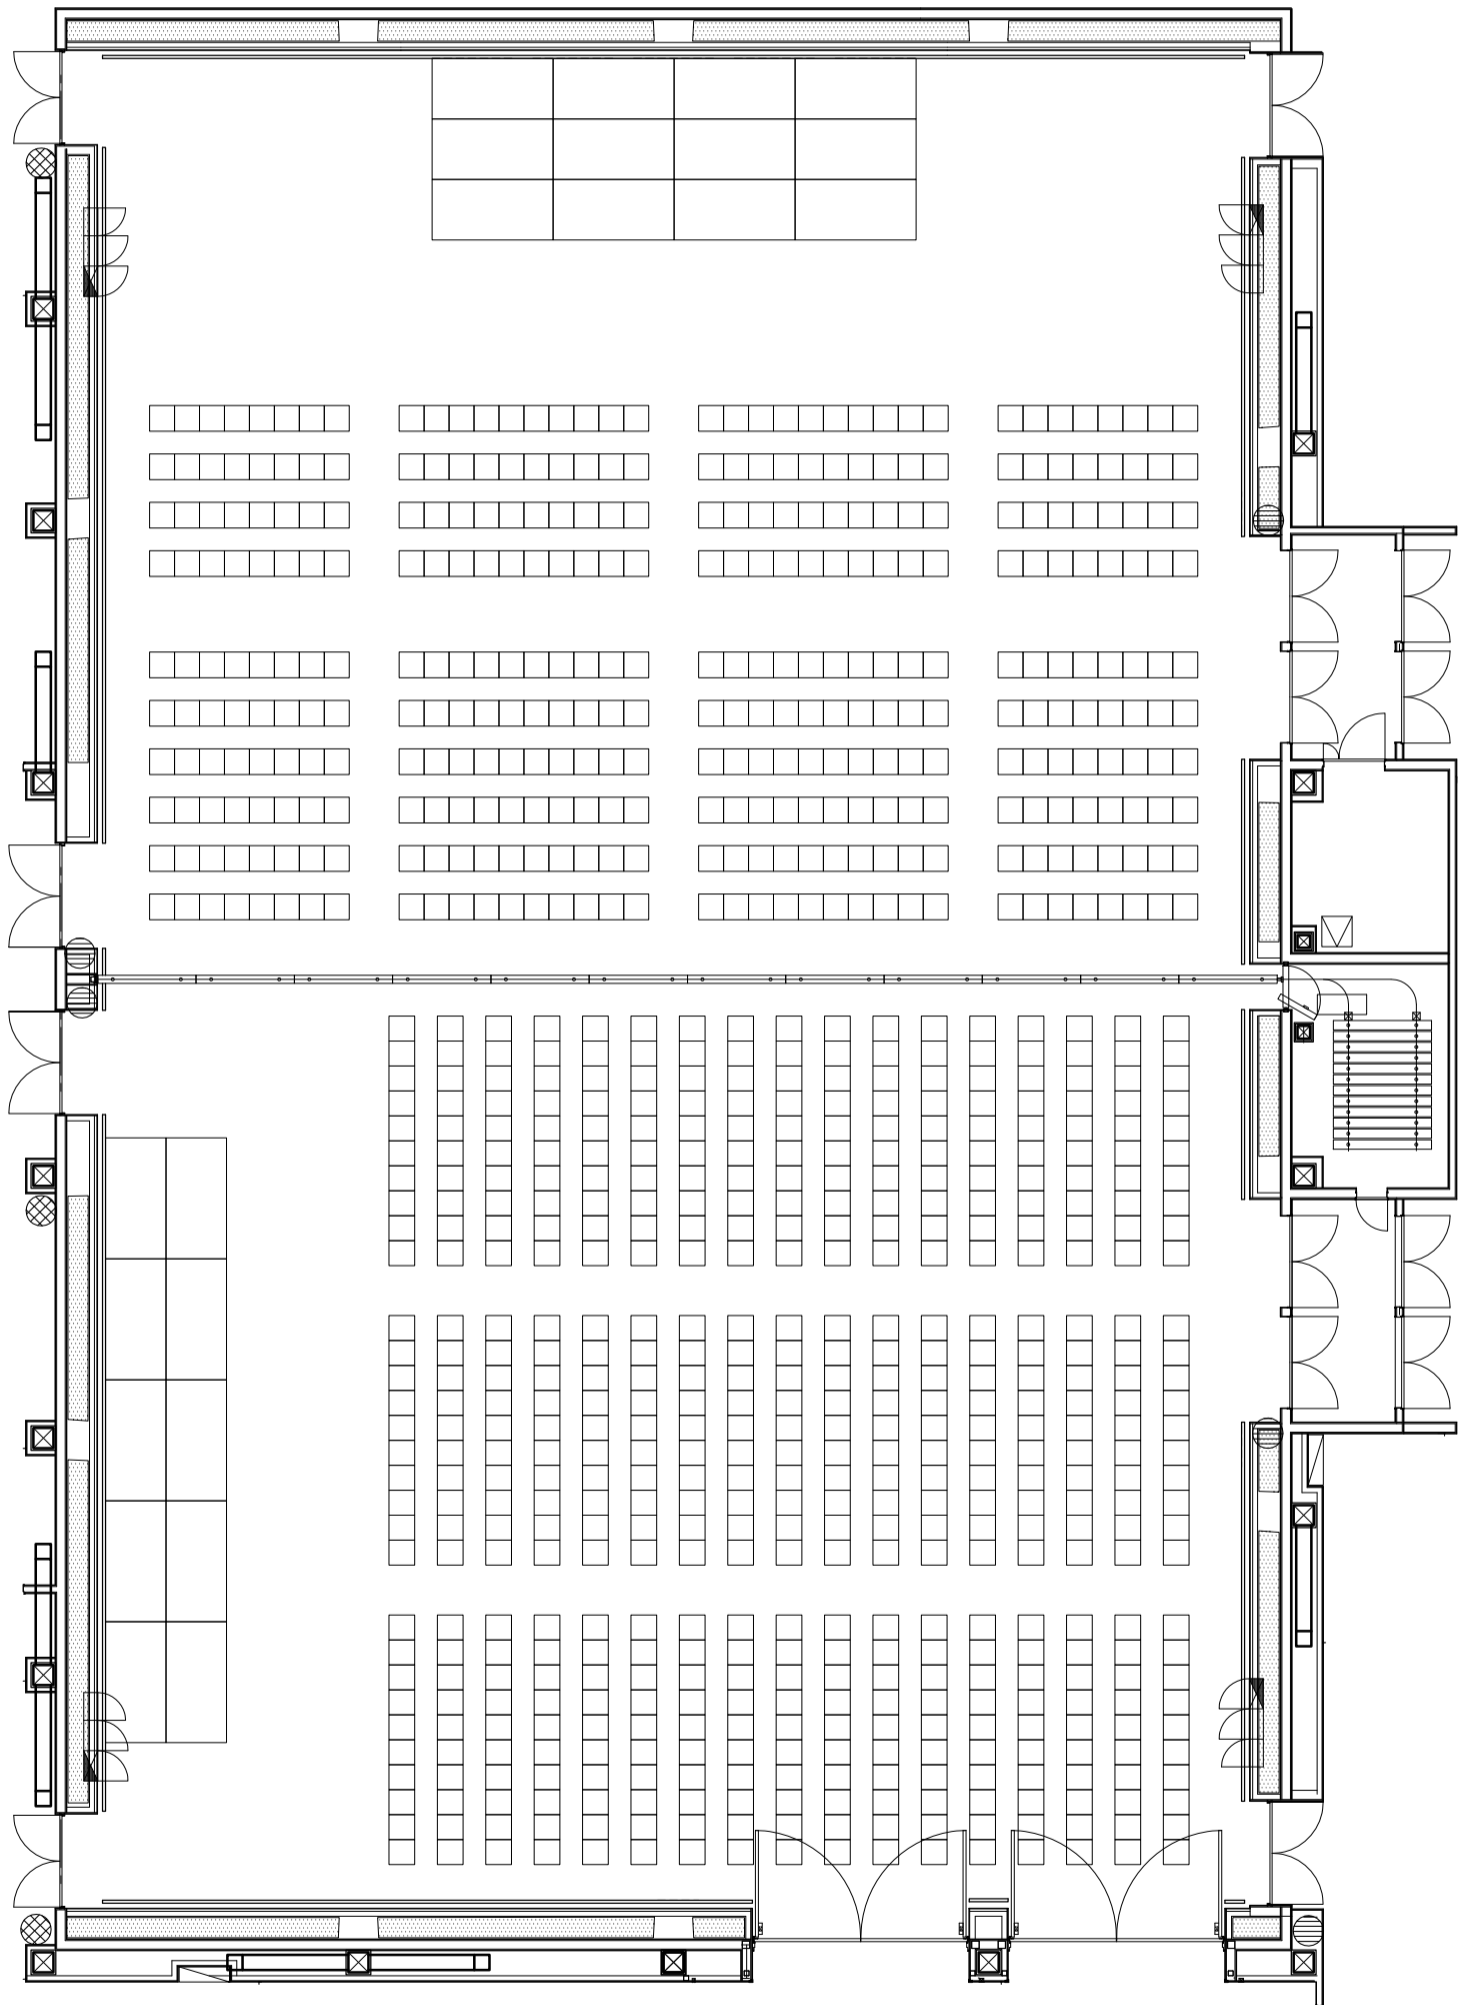

縦配置シアター形式 1,000名

横配置シアター形式 1,000名

■ コンベンションホール A

ホールA-1 横配置分割シアター形式 360名

ホールA-2 縦配置分割シアター形式 510名