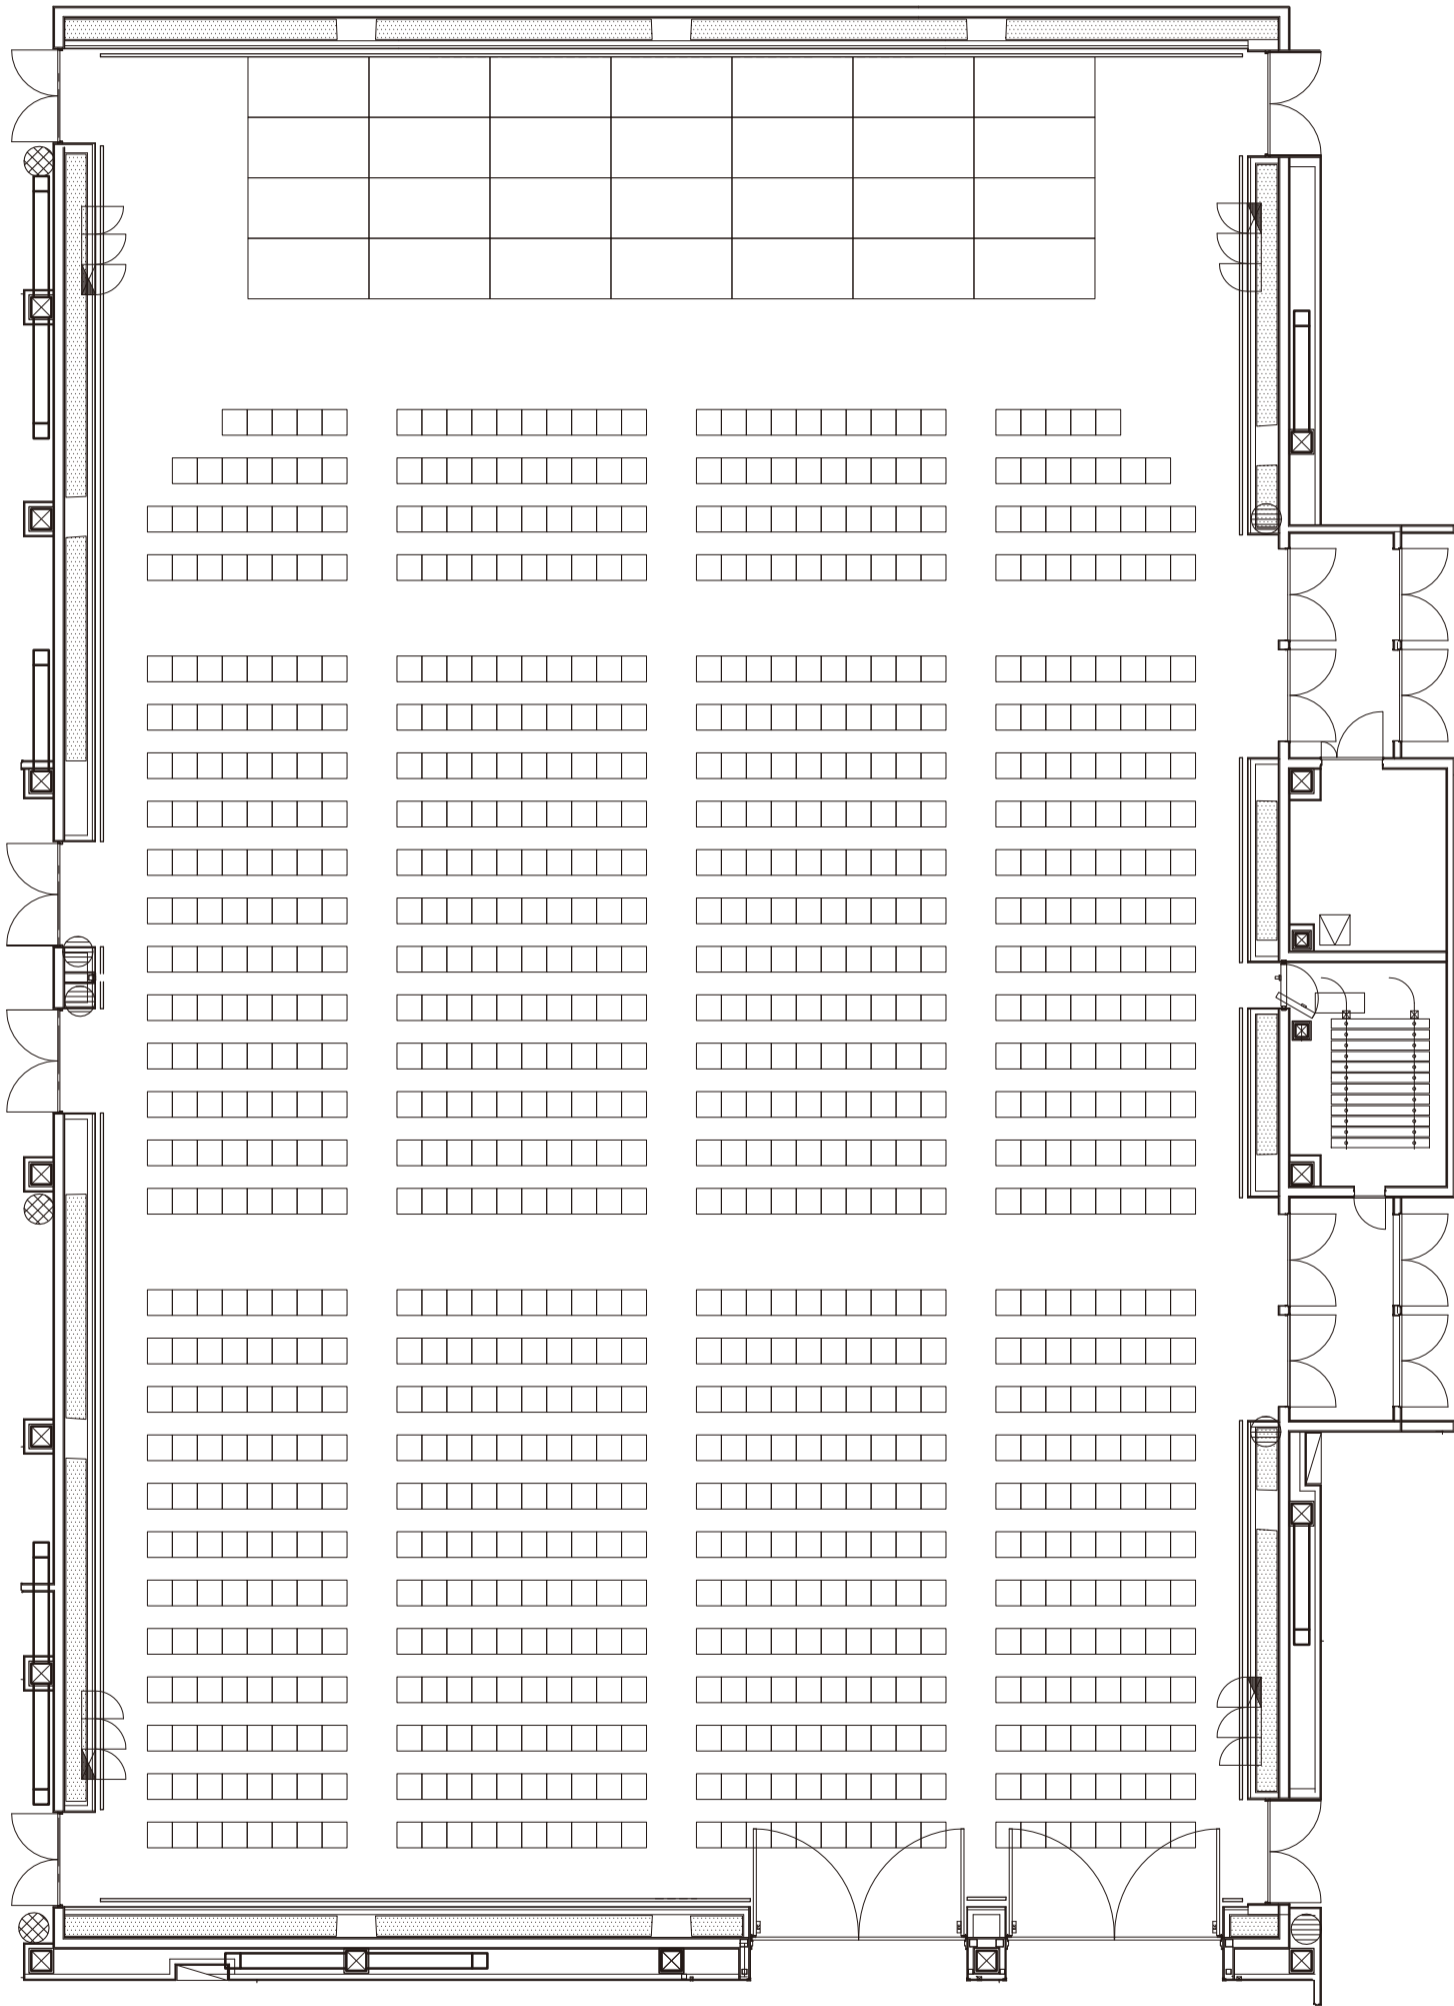

縦配置シアター形式 1,000名

横配置シアター形式 1,000名

■ コンベンションホール A

ホールA-1 横配置分割シアター形式 360名

ホールA-2 縦配置分割シアター形式 510名