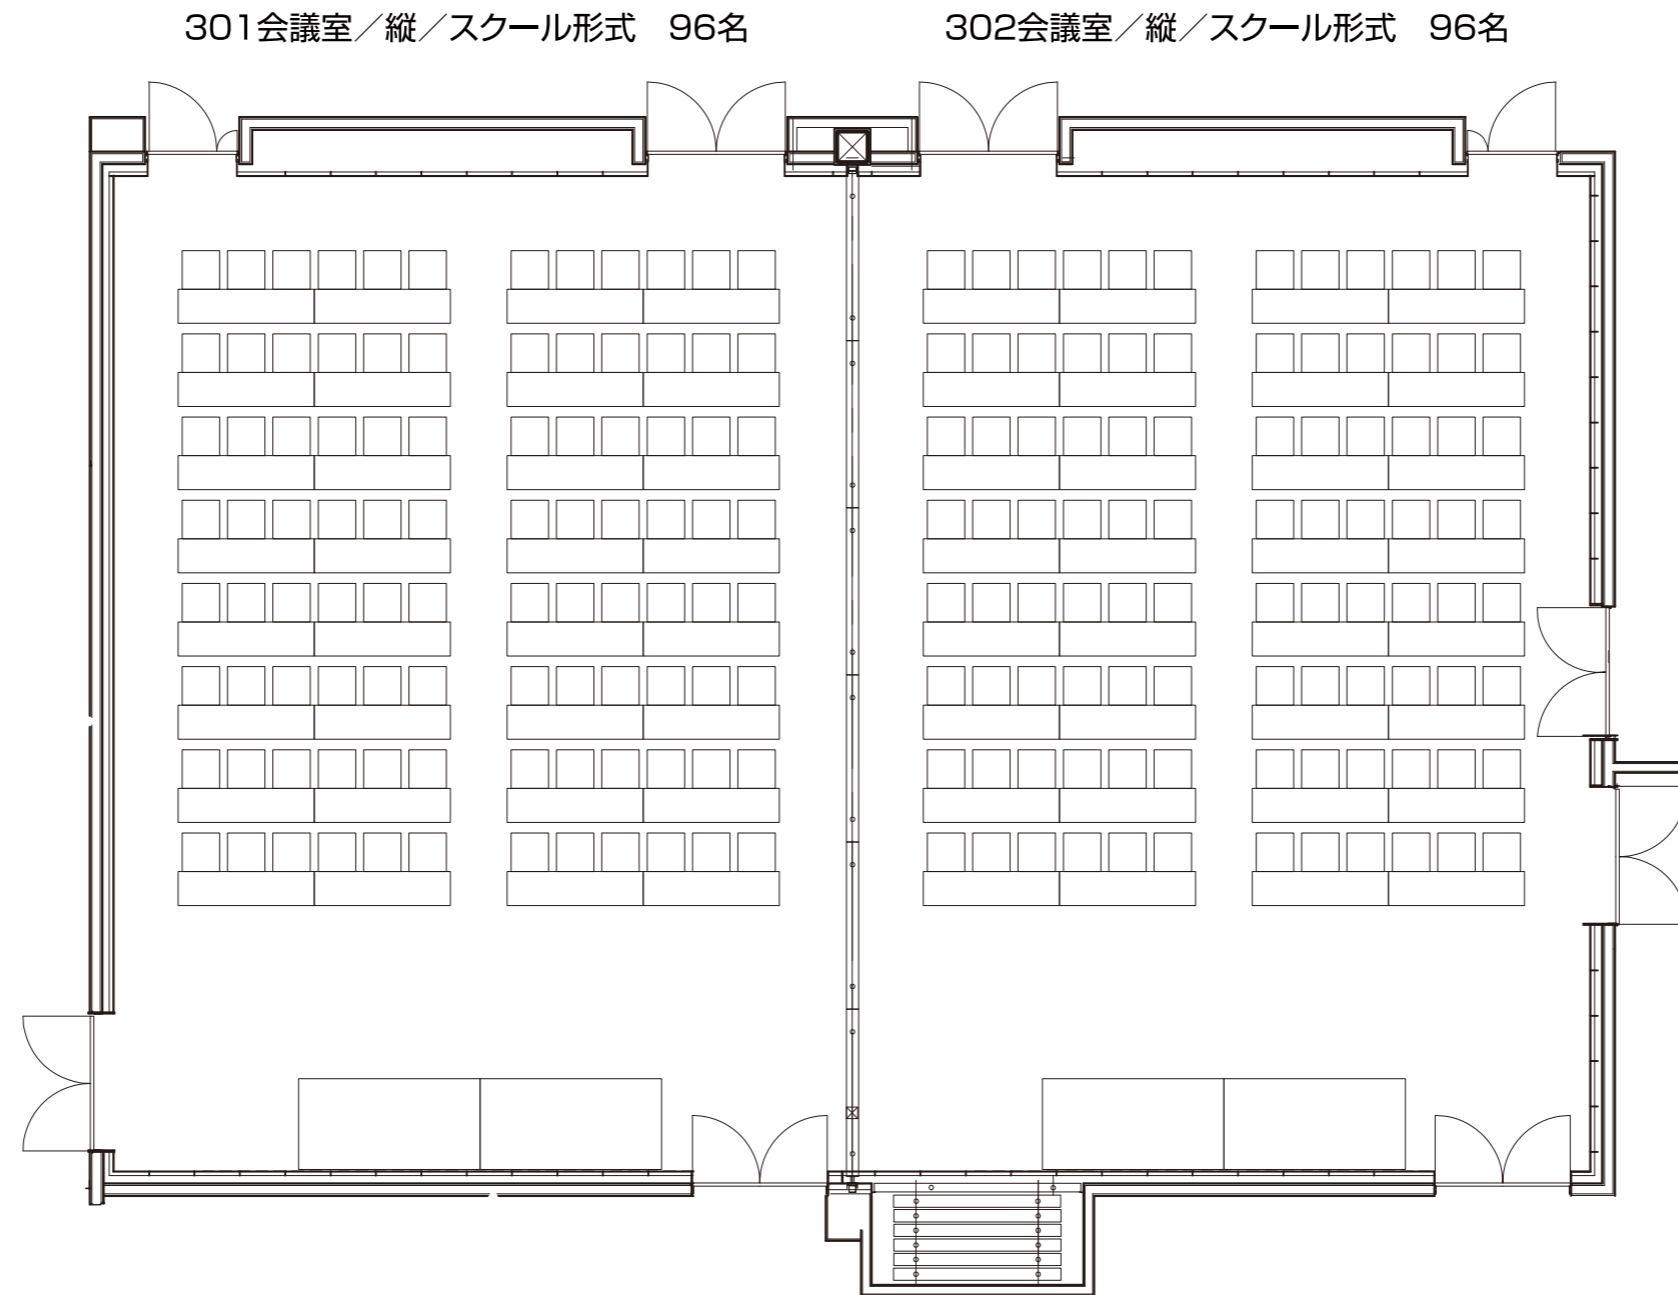

■ 301・302会議室

連結／横／スクール形式 168名

Scale=A3 1/100

■ 301・302会議室

401・402会議室

407会議室

301・302会議室

エレベーター