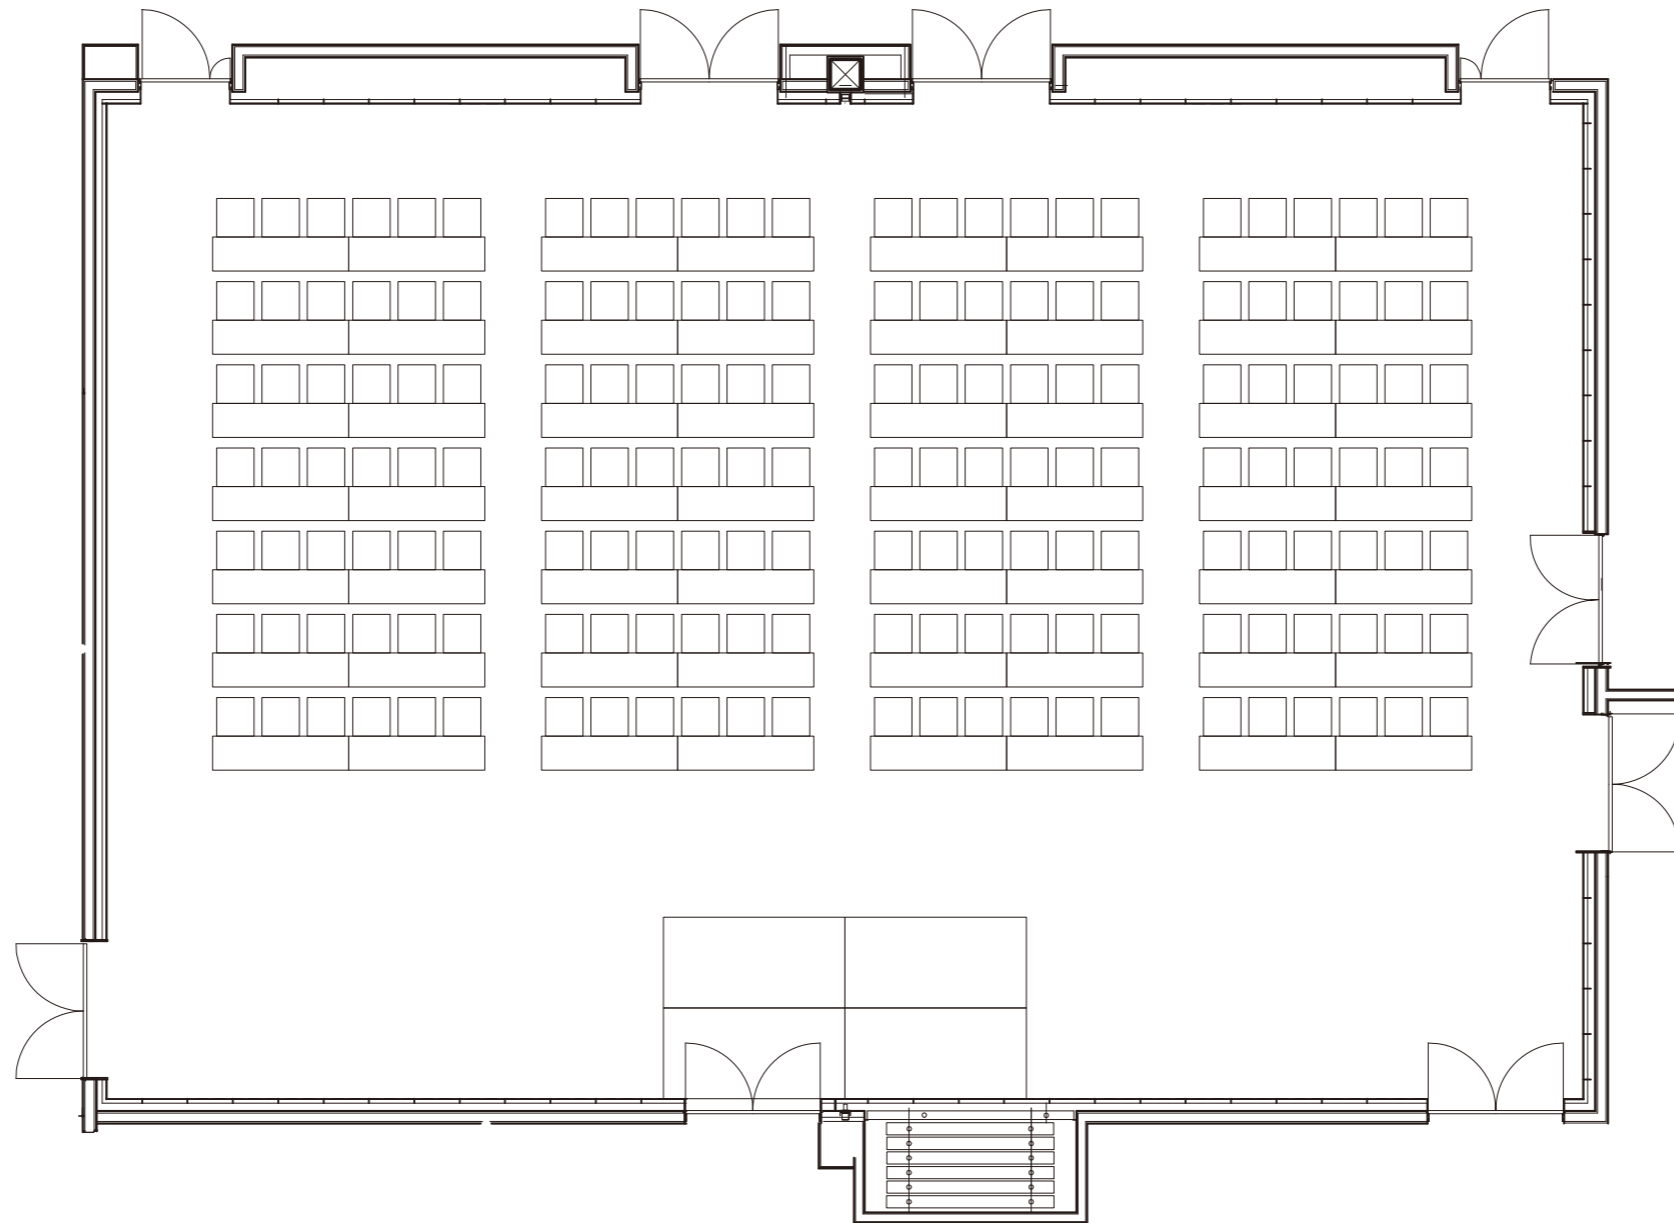

■ 301・302会議室

連結／横／スクール形式 168名

Scale=A3 1/100

■ 301・302会議室

401・402会議室

407会議室

301・302会議室

エレベーター