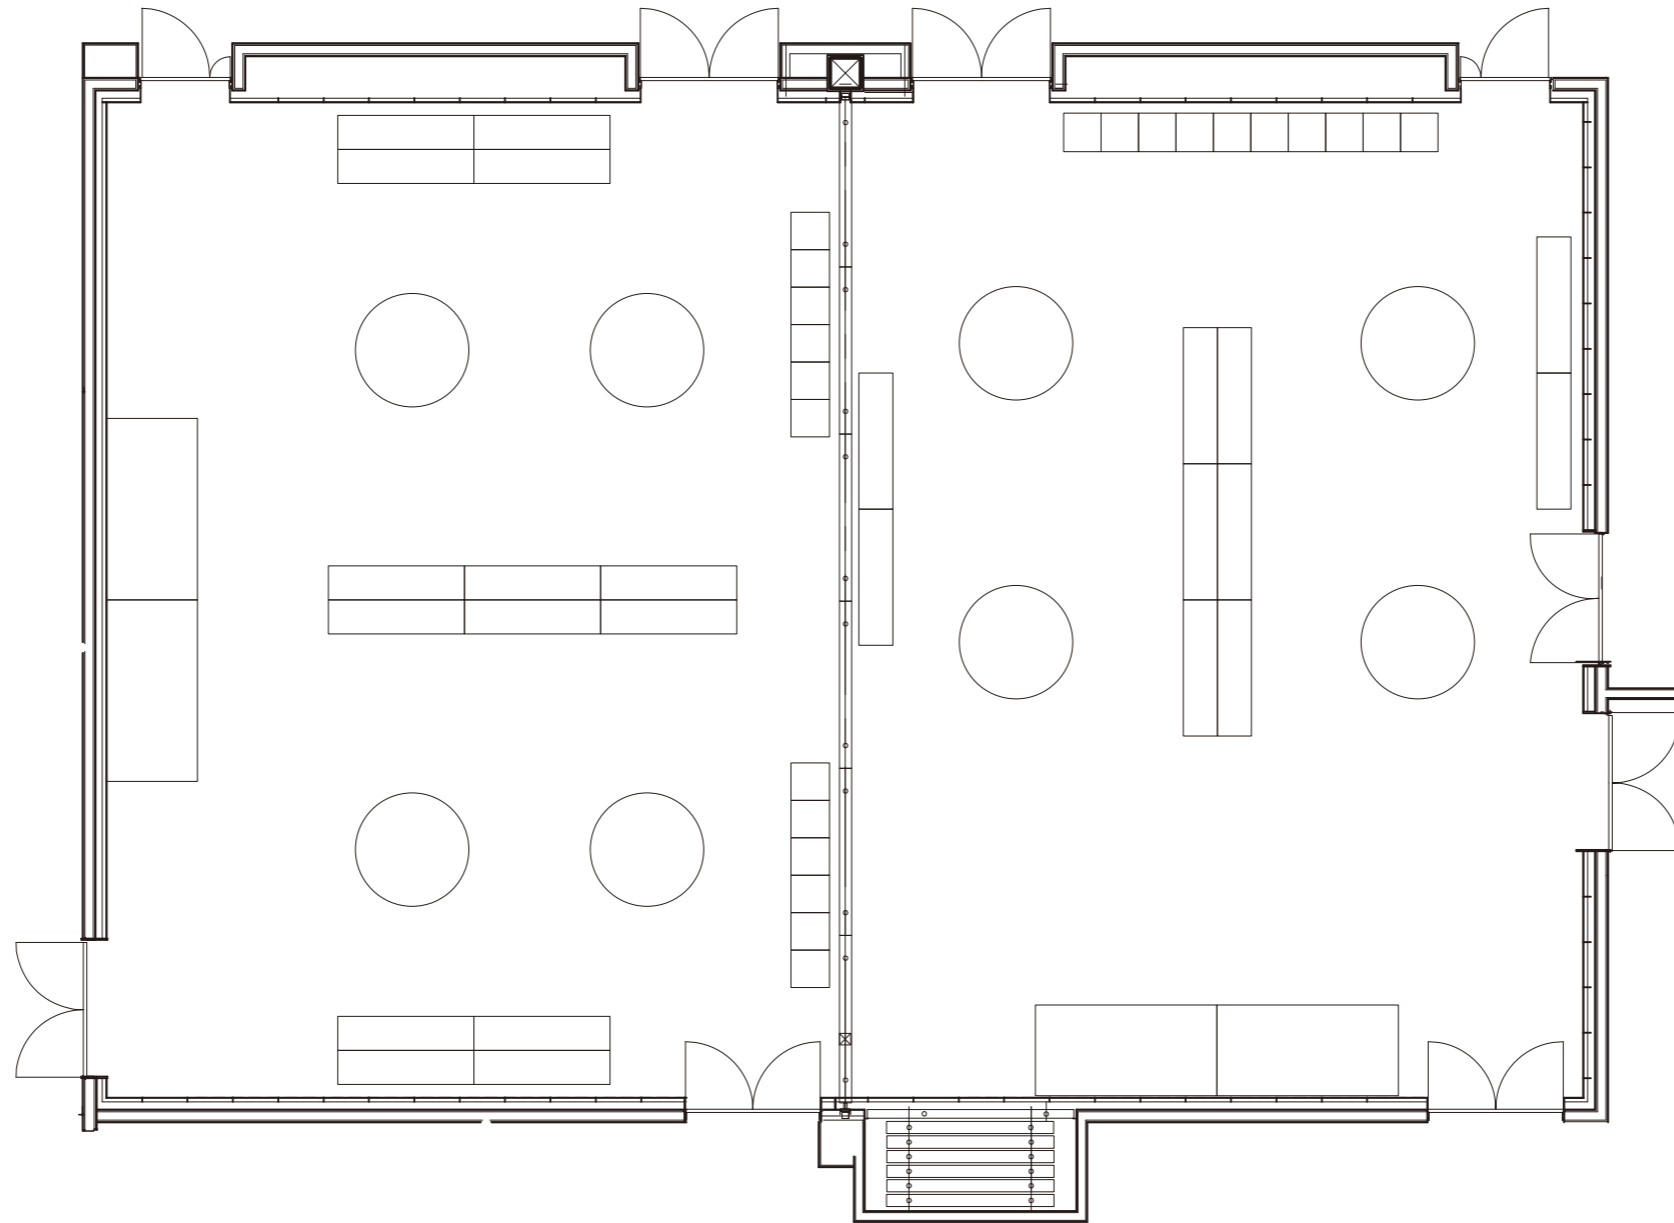

■ 301・302会議室

301会議室／横／パーティー形式(立食) 80名    302会議室／縦／パーティー形式(立食) 80名

■ 301・302会議室

301会議室／横／パーティー形式(正餐) 48名    302会議室／縦／パーティー形式(正餐) 48名

■ 301・302会議室

連結／パーティー形式（立食） 160名

Scale=A3 1/100

■ 301・302会議室

連結／パーティー形式（正餐） 120名

Scale=A3 1/100