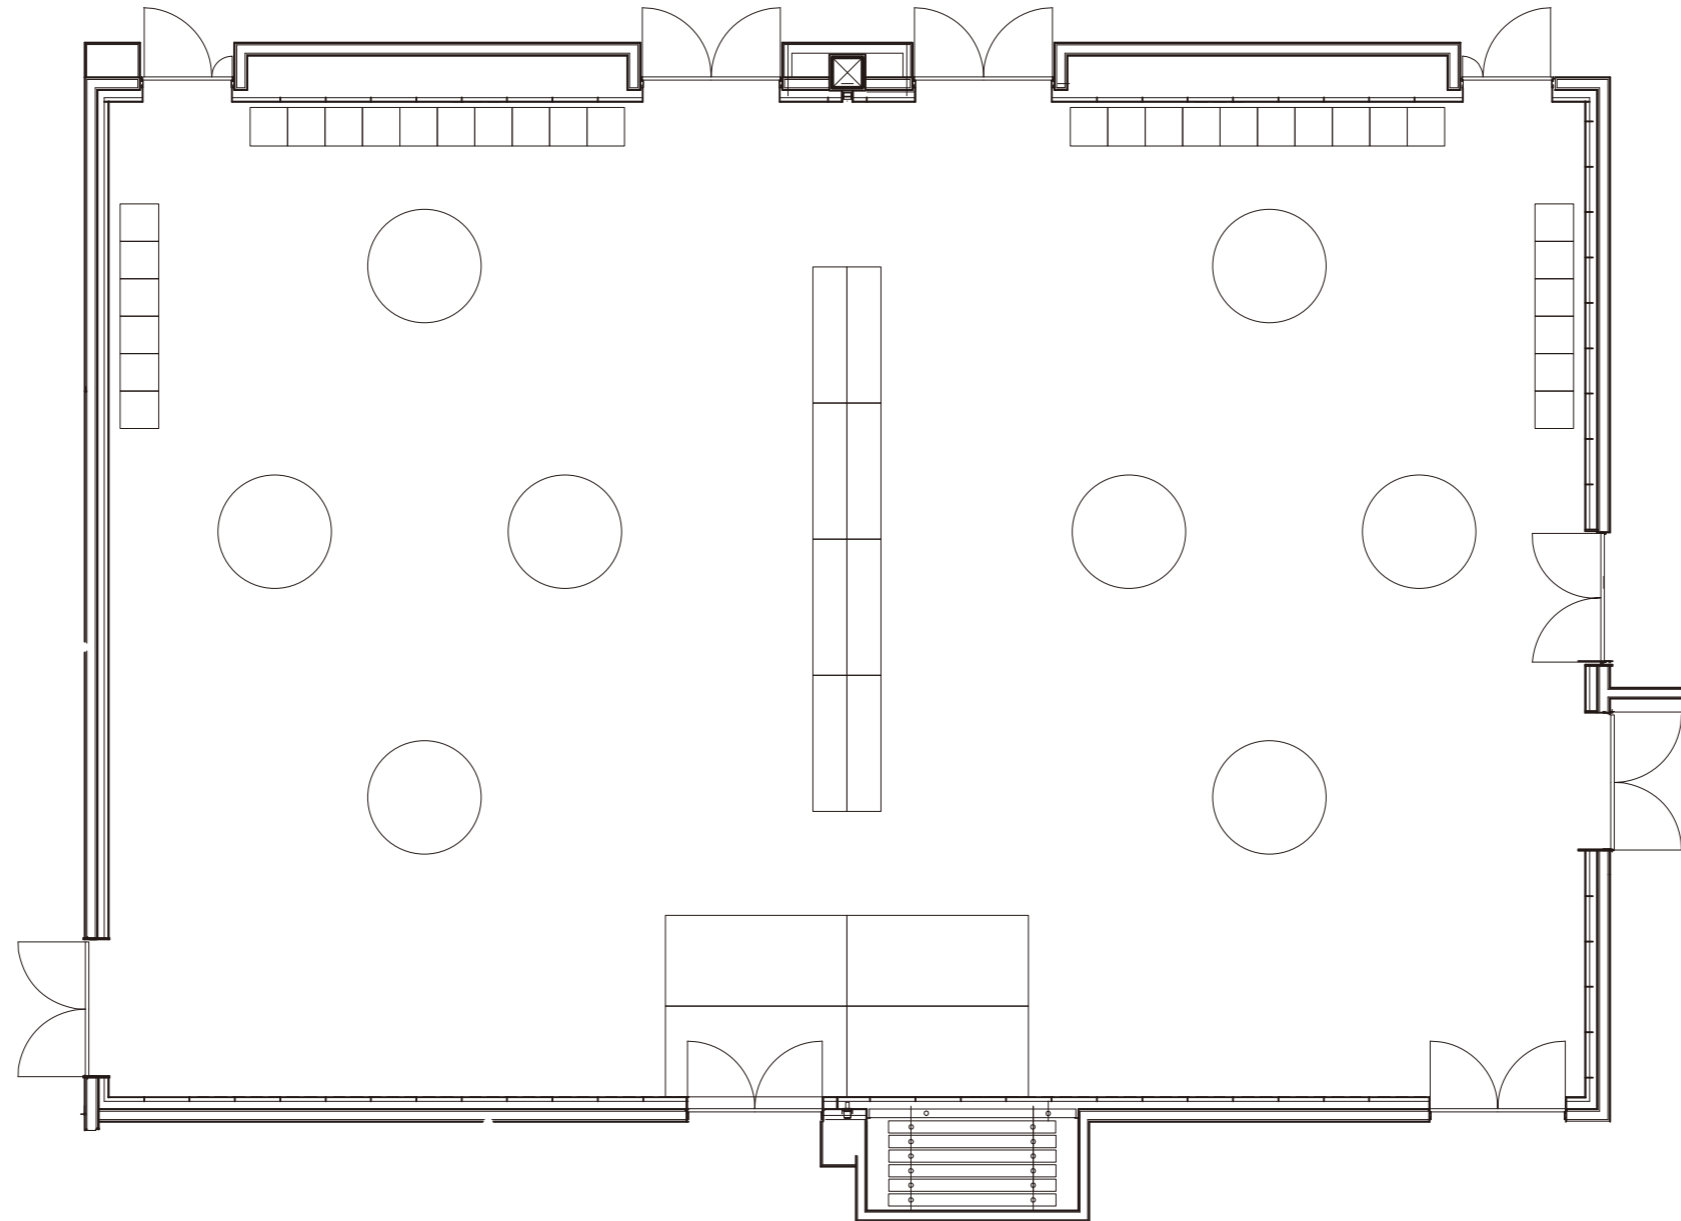

■ 301・302会議室

301会議室／横／パーティー形式(立食) 80名    302会議室／縦／パーティー形式(立食) 80名

■ 301・302会議室

301会議室／横／パーティー形式(正餐) 48名    302会議室／縦／パーティー形式(正餐) 48名

■ 301・302会議室

連結／パーティー形式（立食） 160名

Scale=A3 1/100

■ 301・302会議室

連結／パーティー形式（正餐） 120名

Scale=A3 1/100