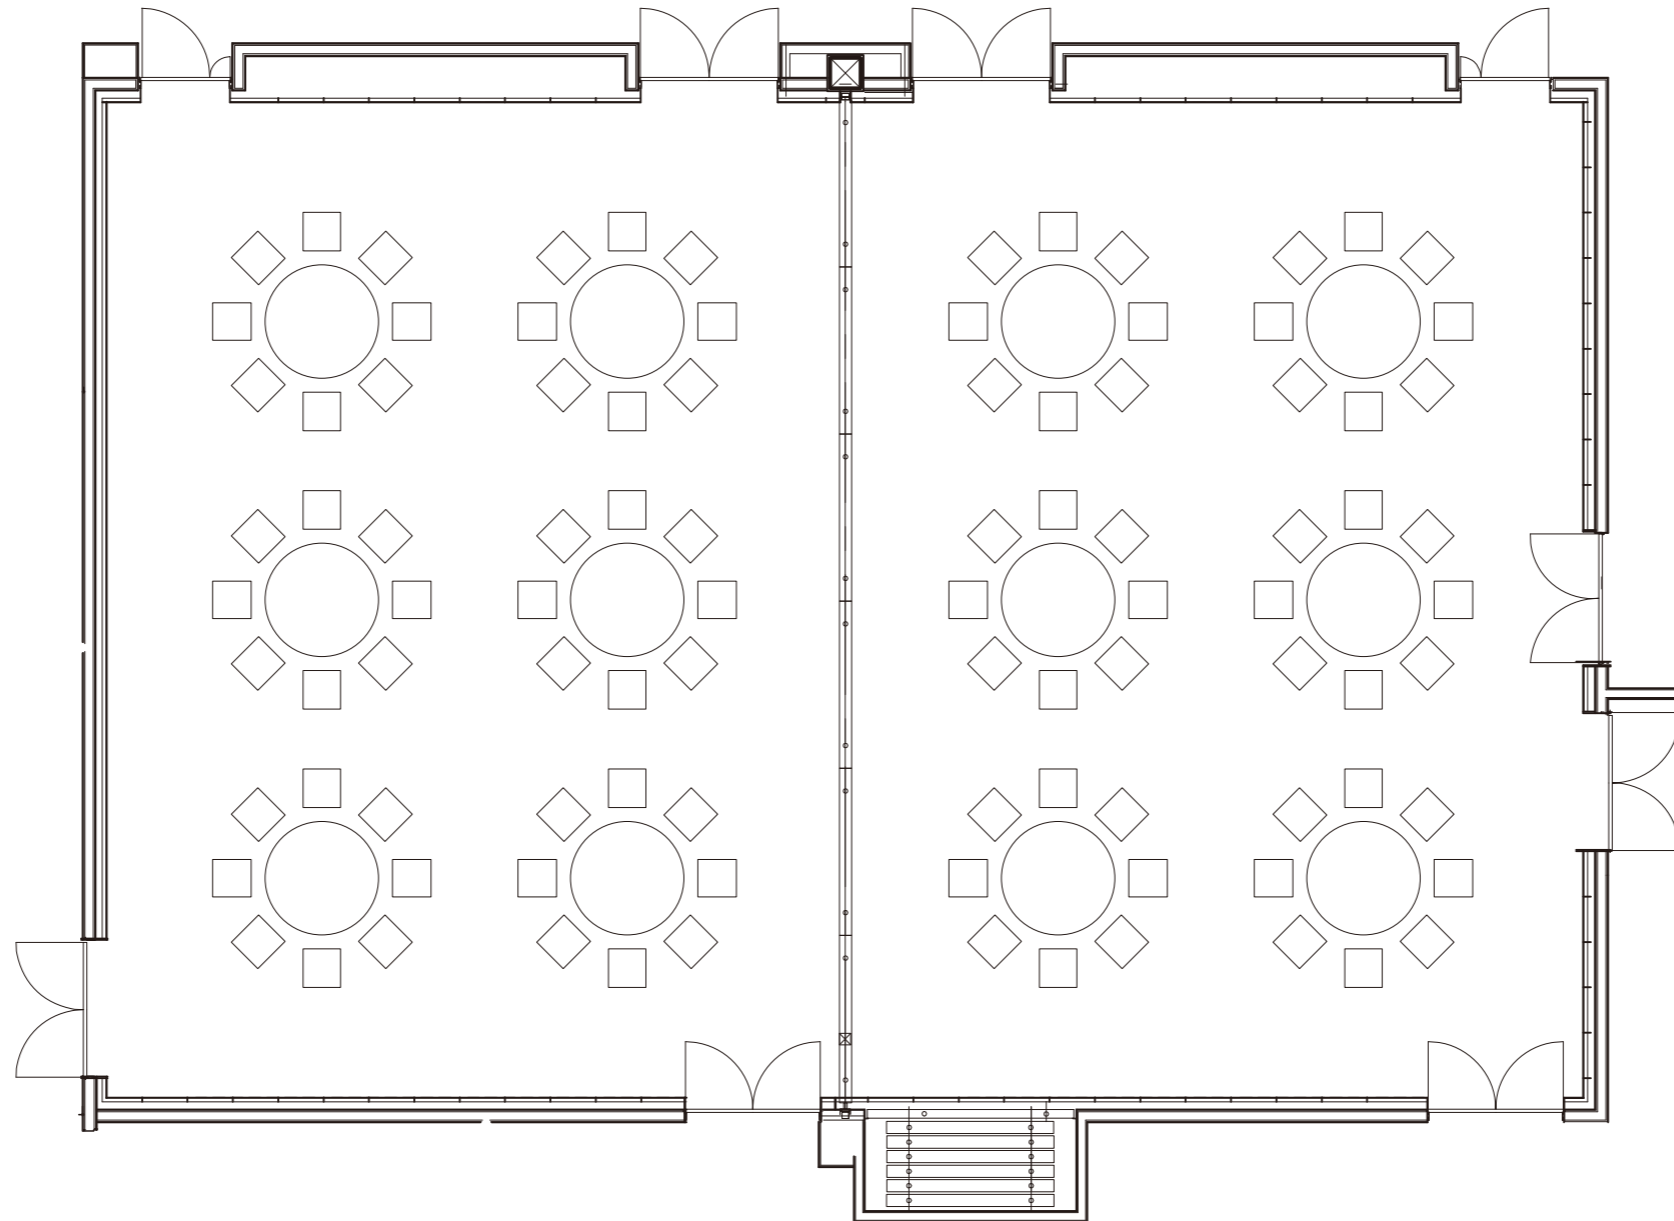

■ 301・302会議室

301会議室／横／パーティー形式(立食) 80名    302会議室／縦／パーティー形式(立食) 80名

■ 301・302会議室

301会議室／横／パーティー形式(正餐) 48名    302会議室／縦／パーティー形式(正餐) 48名

■ 301・302会議室

連結／パーティー形式（立食） 160名

Scale=A3 1/100

■ 301・302会議室

連結／パーティー形式（正餐） 120名

Scale=A3 1/100