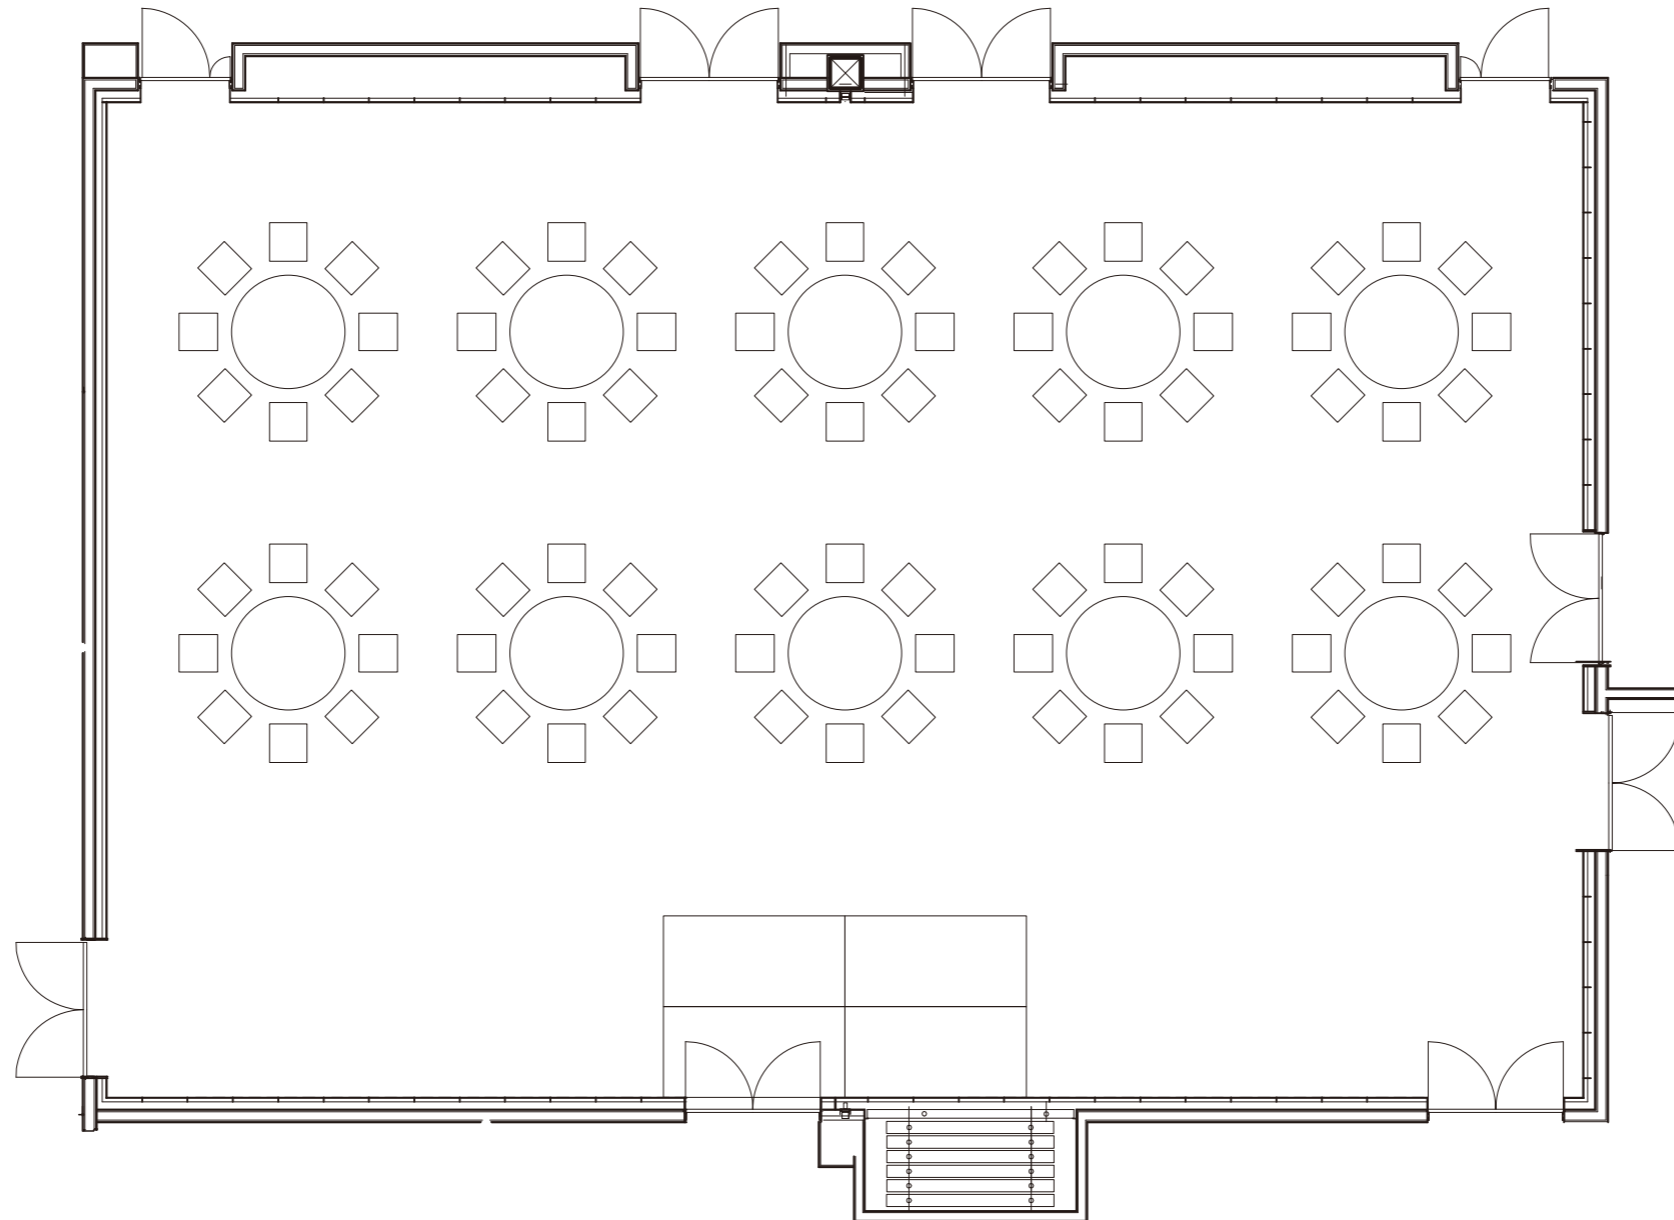

■ 301・302会議室

301会議室／横／パーティー形式(立食) 80名    302会議室／縦／パーティー形式(立食) 80名

■ 301・302会議室

301会議室／横／パーティー形式(正餐) 48名    302会議室／縦／パーティー形式(正餐) 48名

■ 301・302会議室

連結／パーティー形式（立食） 160名

Scale=A3 1/100

■ 301・302会議室

連結／パーティー形式（正餐） 120名

Scale=A3 1/100