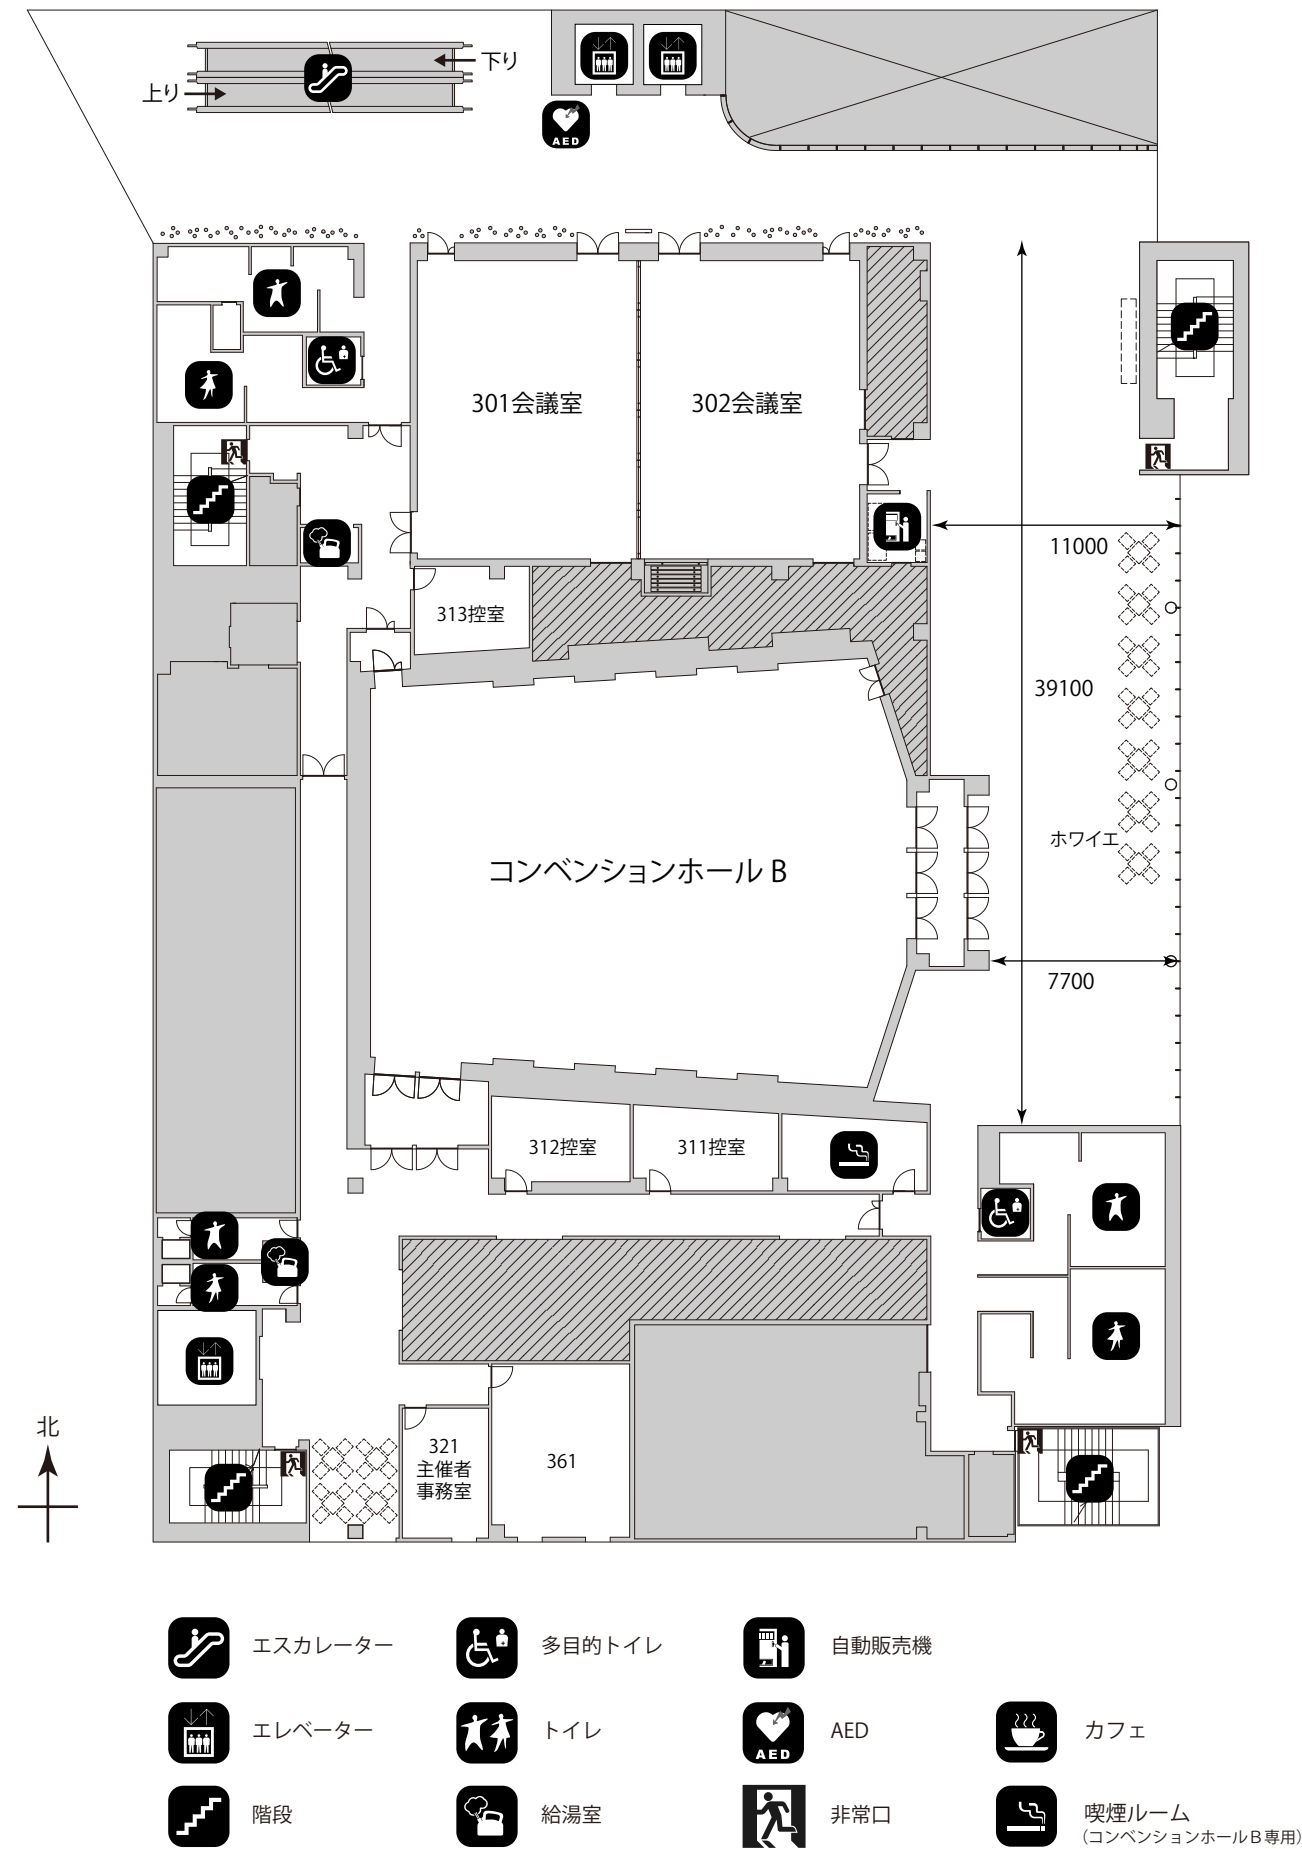

■ コンベンションぬまづ 3階平面図

■ 301・302会議室

■ コンベンションホール B