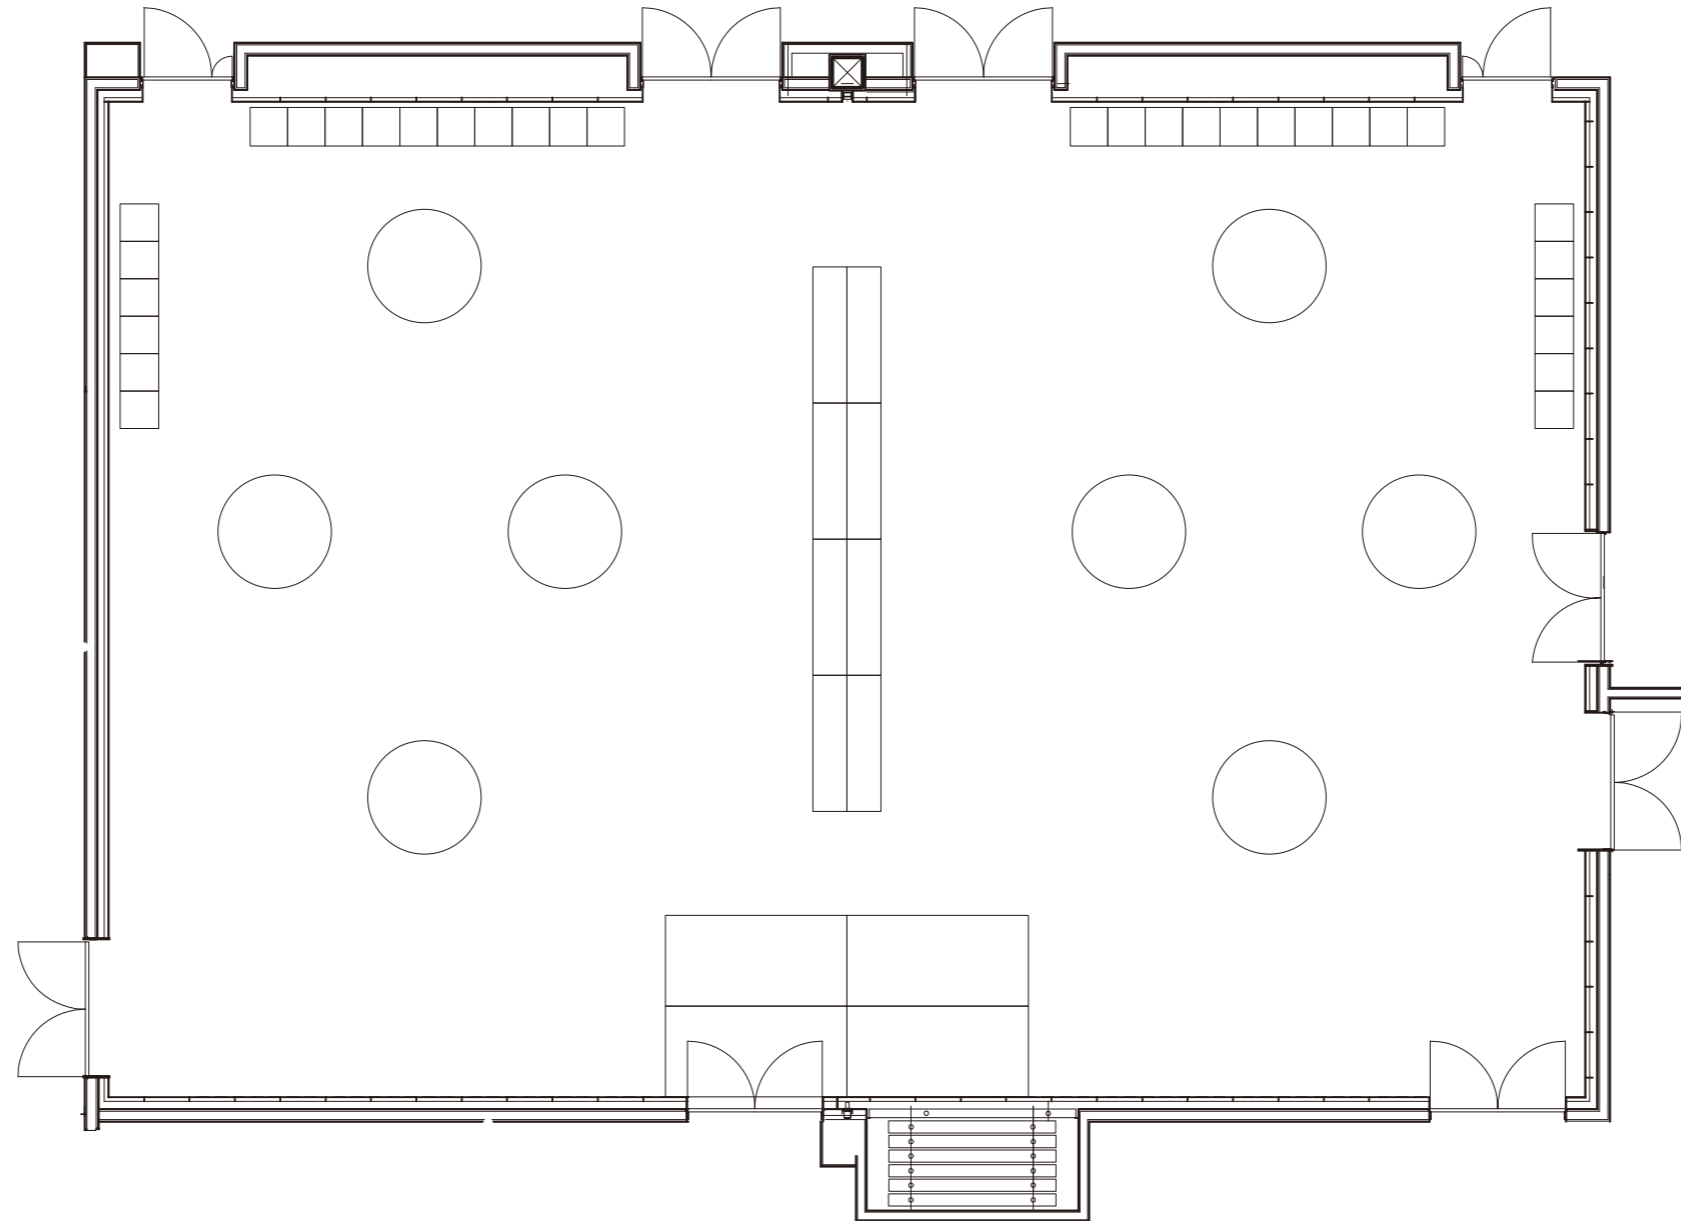

■ 301・302会議室

連結／パーティー形式（立食） 160名

Scale=A3 1/100