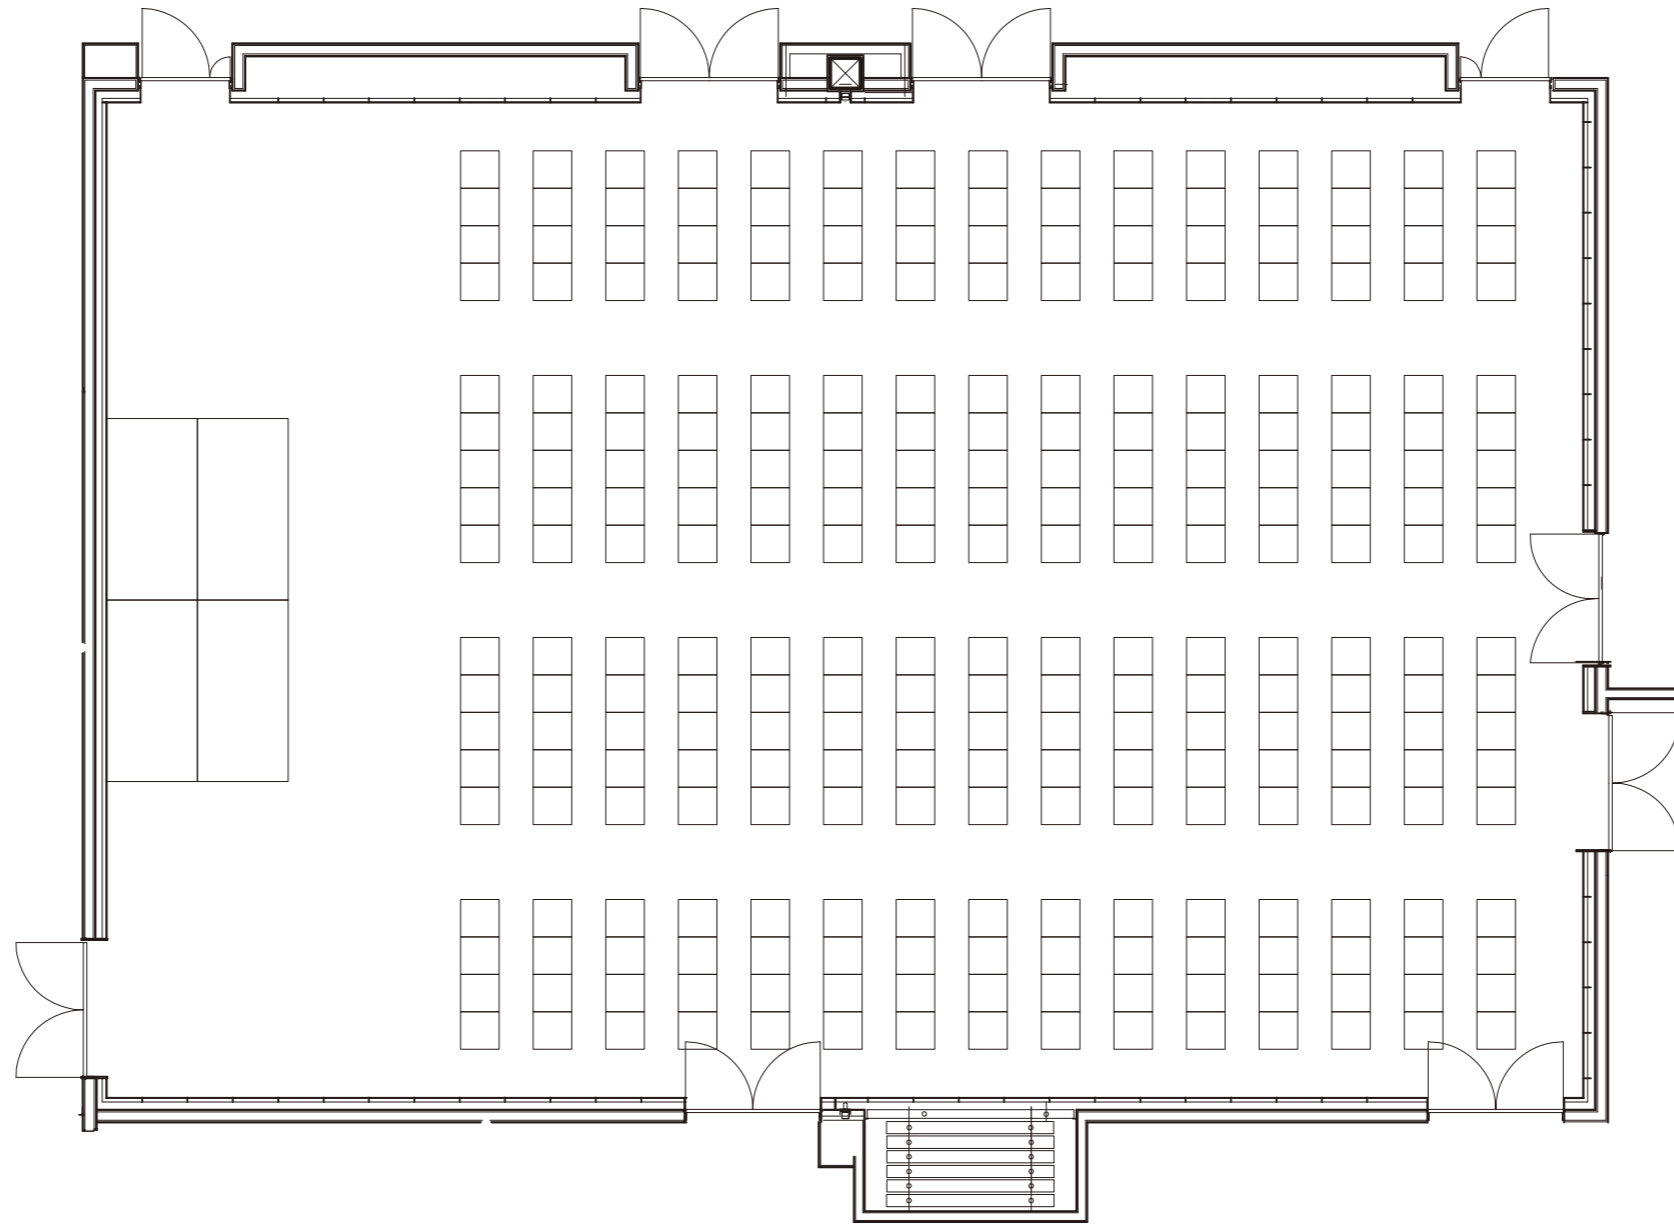

■ 301・302会議室

連結／縦／シアター形式 270名

Scale=A3 1/100