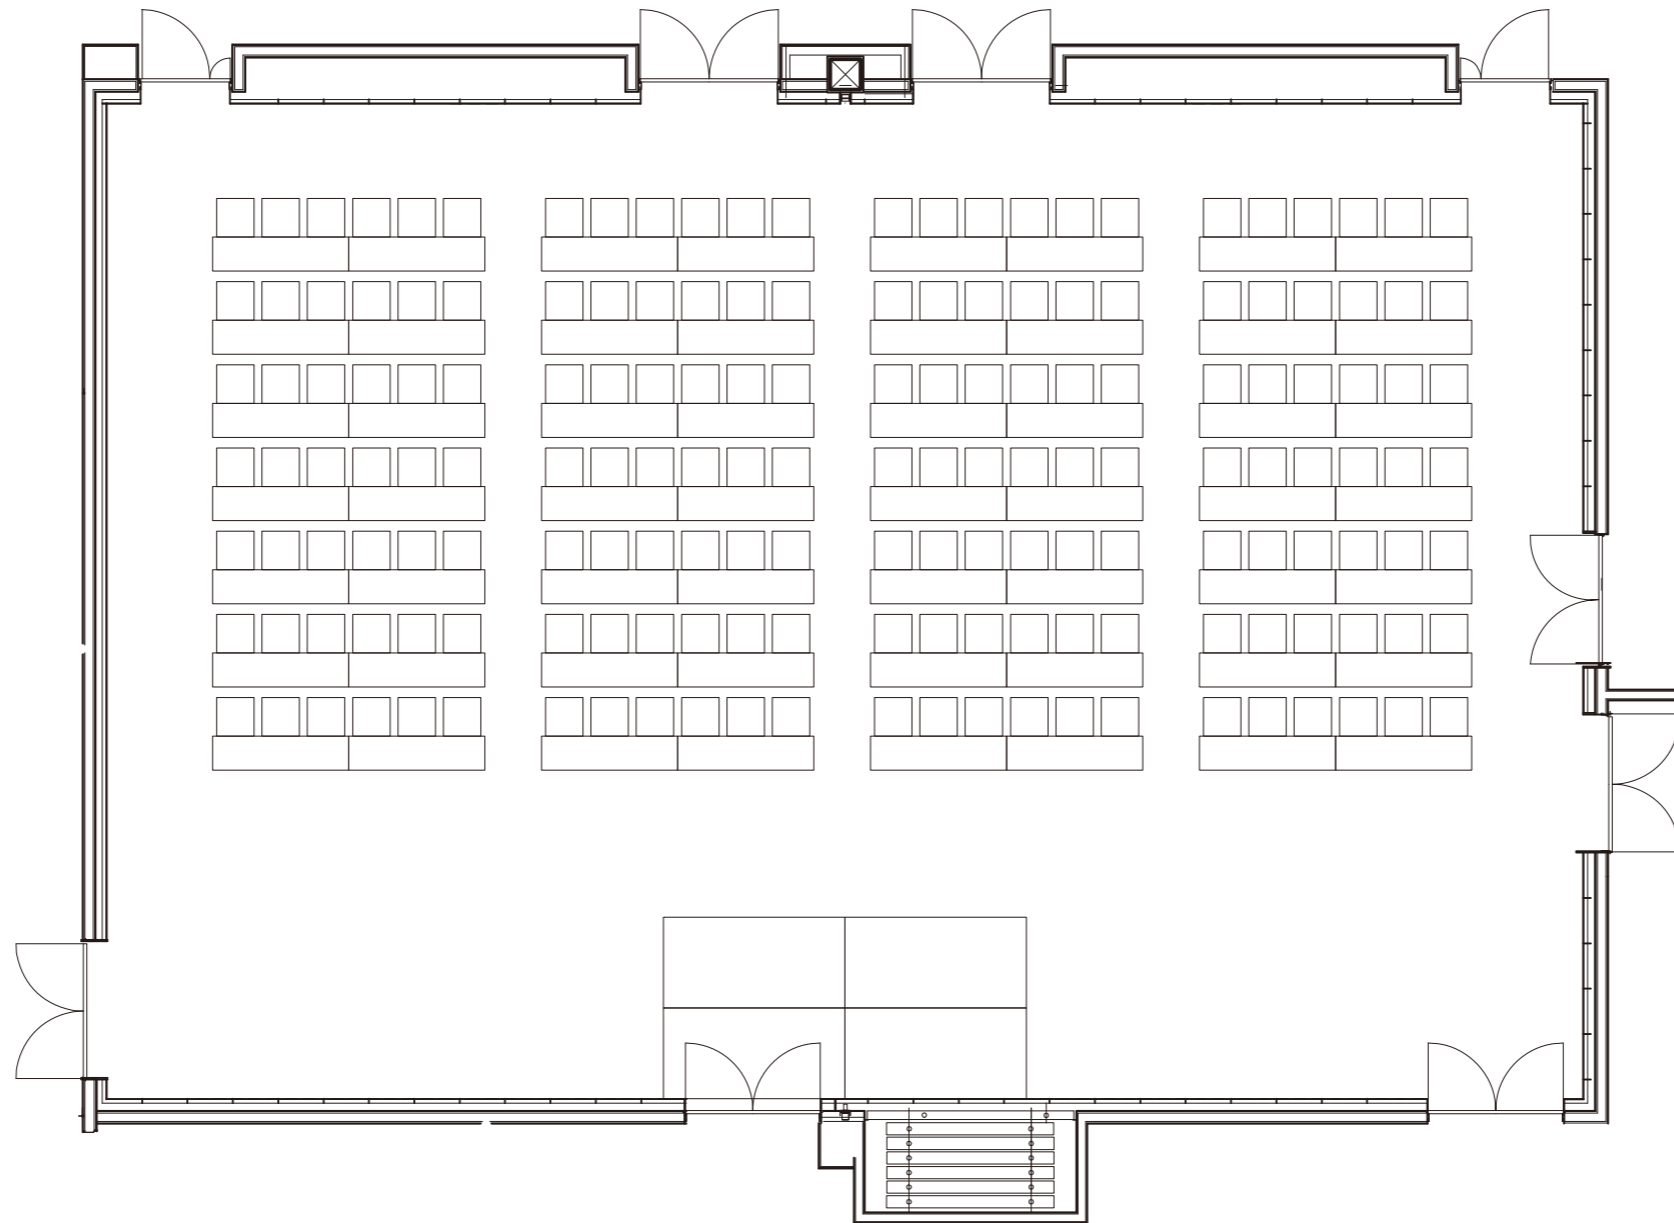

■ 301・302会議室

連結／横／スクール形式 168名

Scale=A3 1/100