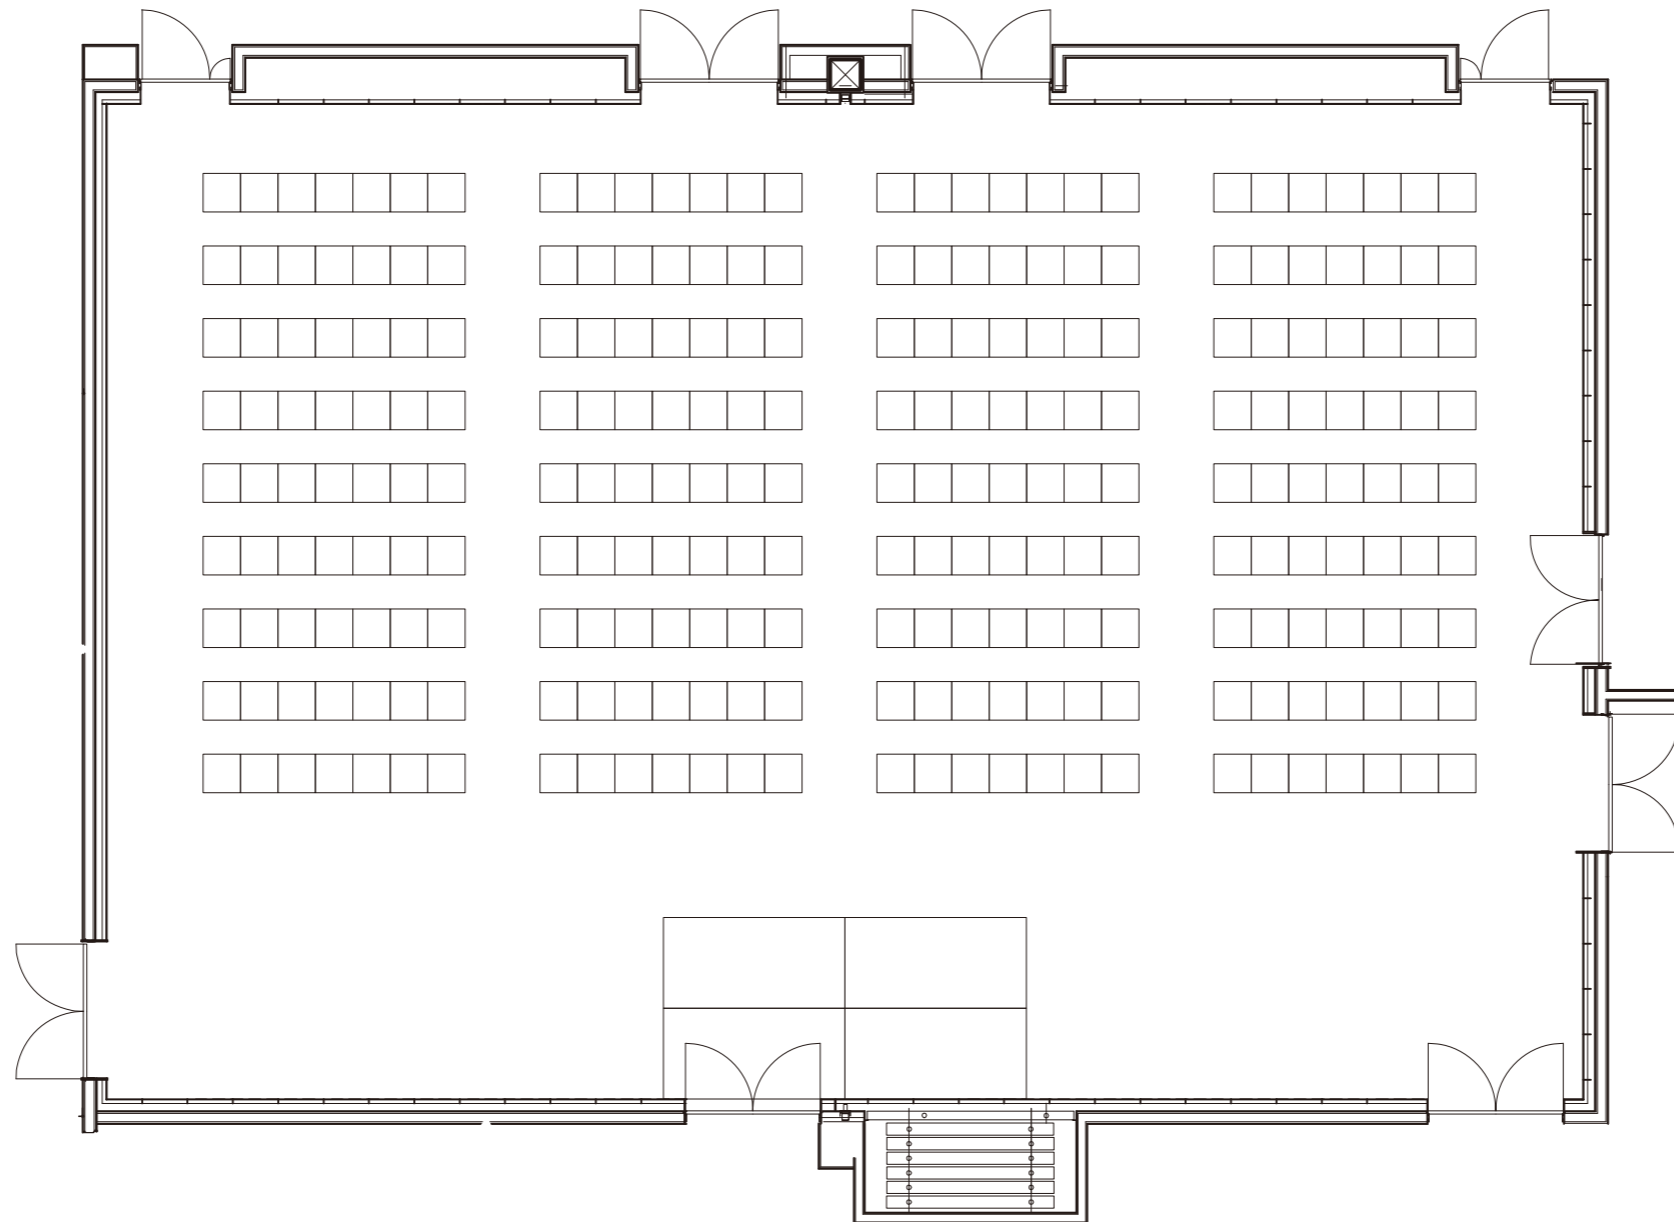

■ 301・302会議室

連結／横／シアター形式 270名

Scale=A3 1/100