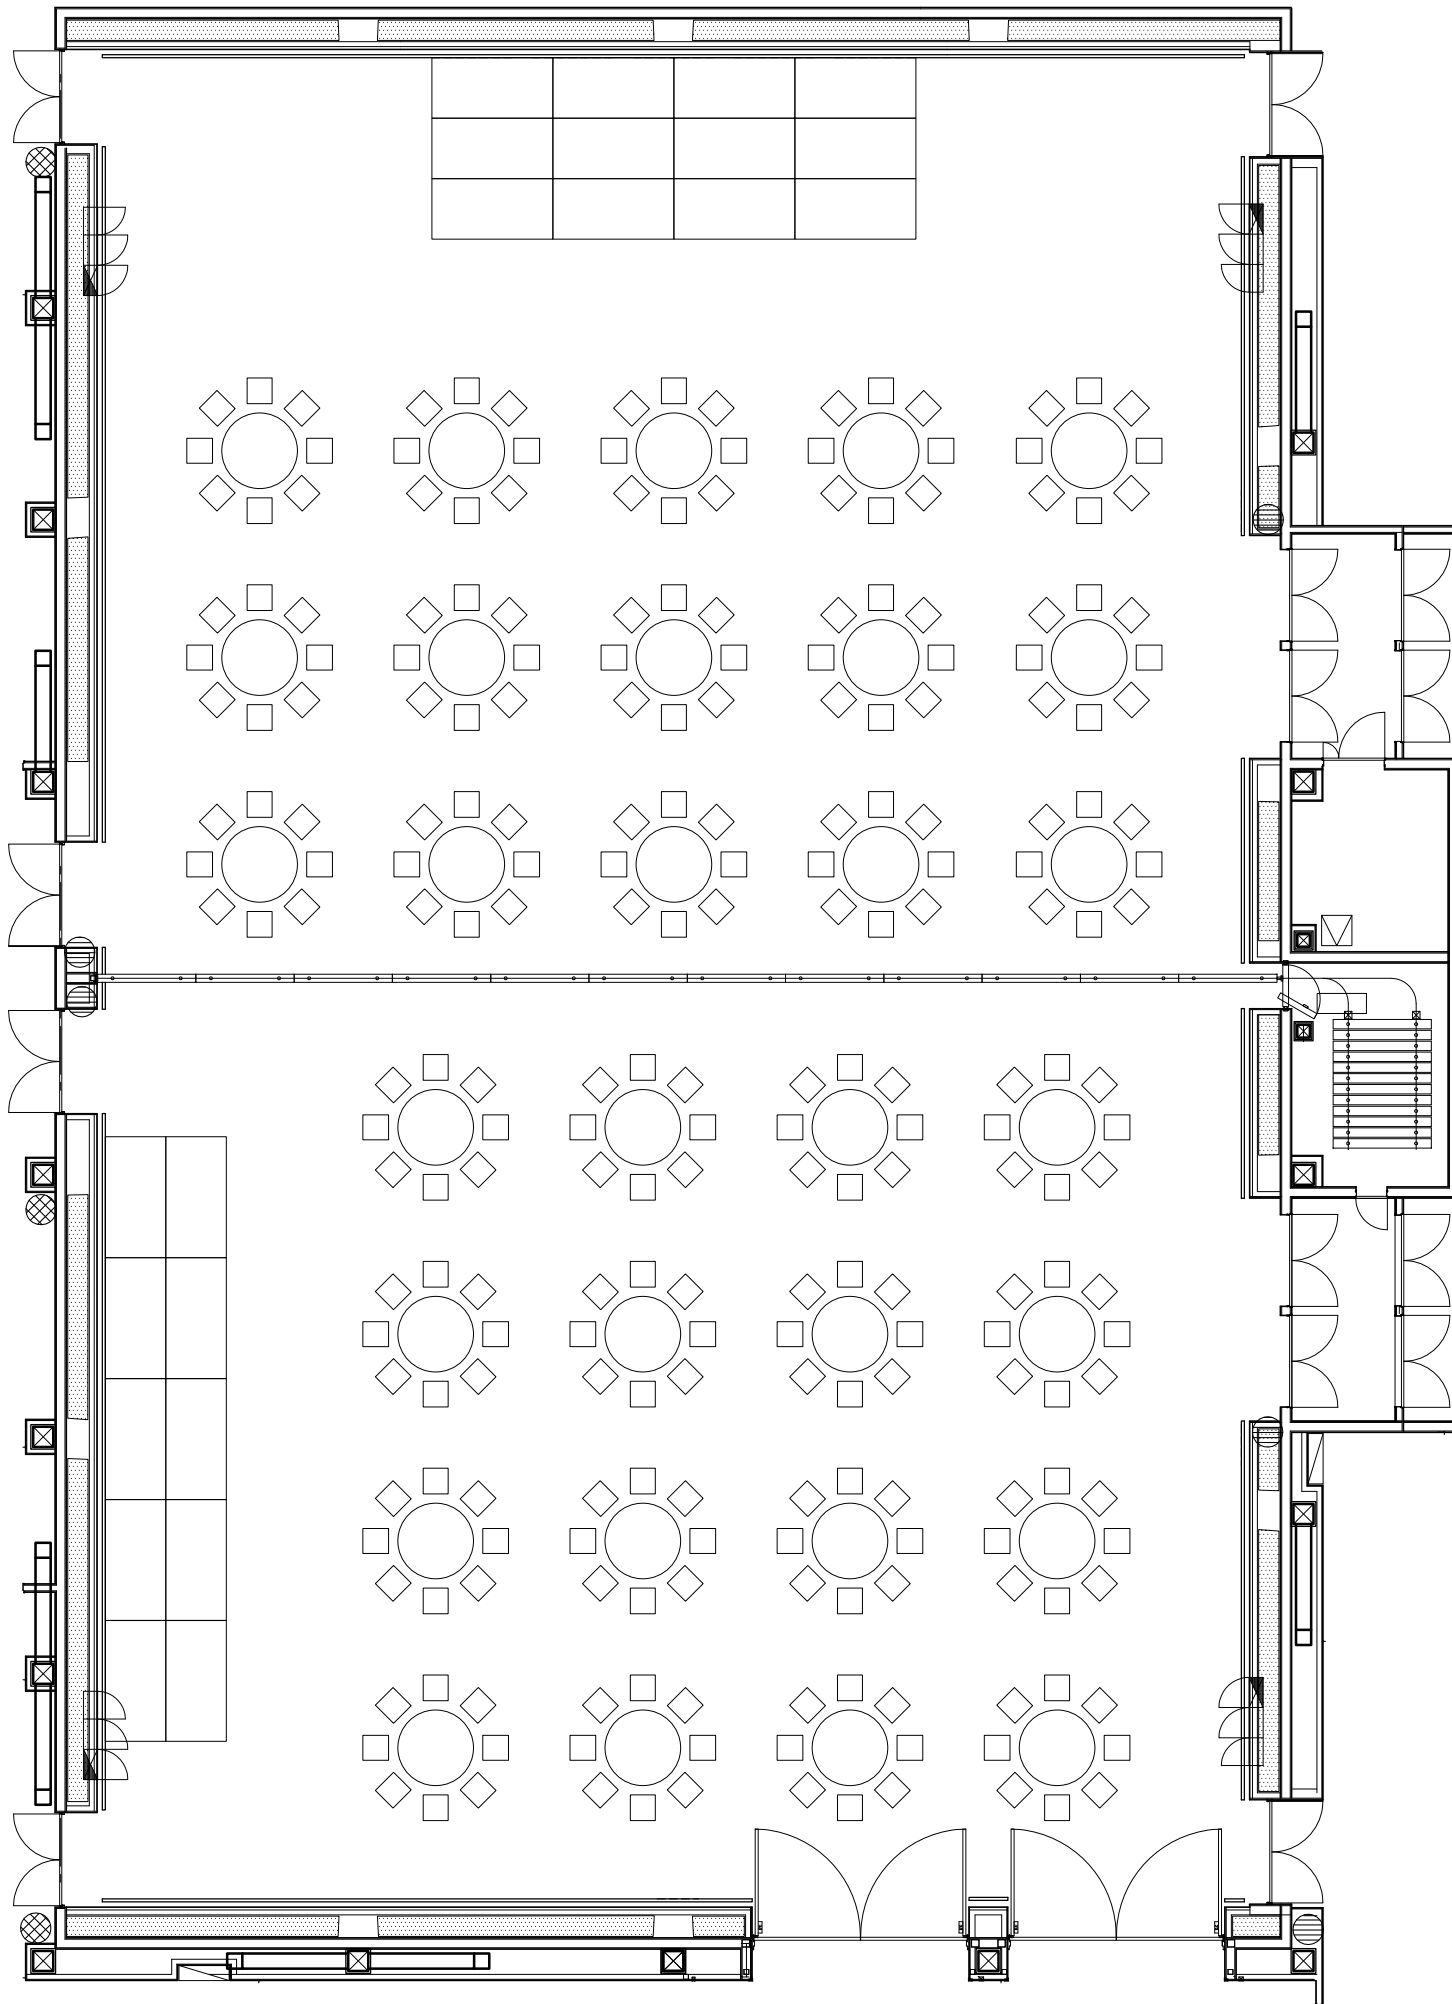

■ コンベンションホール A

ホールA-1 横配置分割パーティー形式(正餐) 120名

ホールA-2 縦配置分割パーティー形式(正餐) 128名