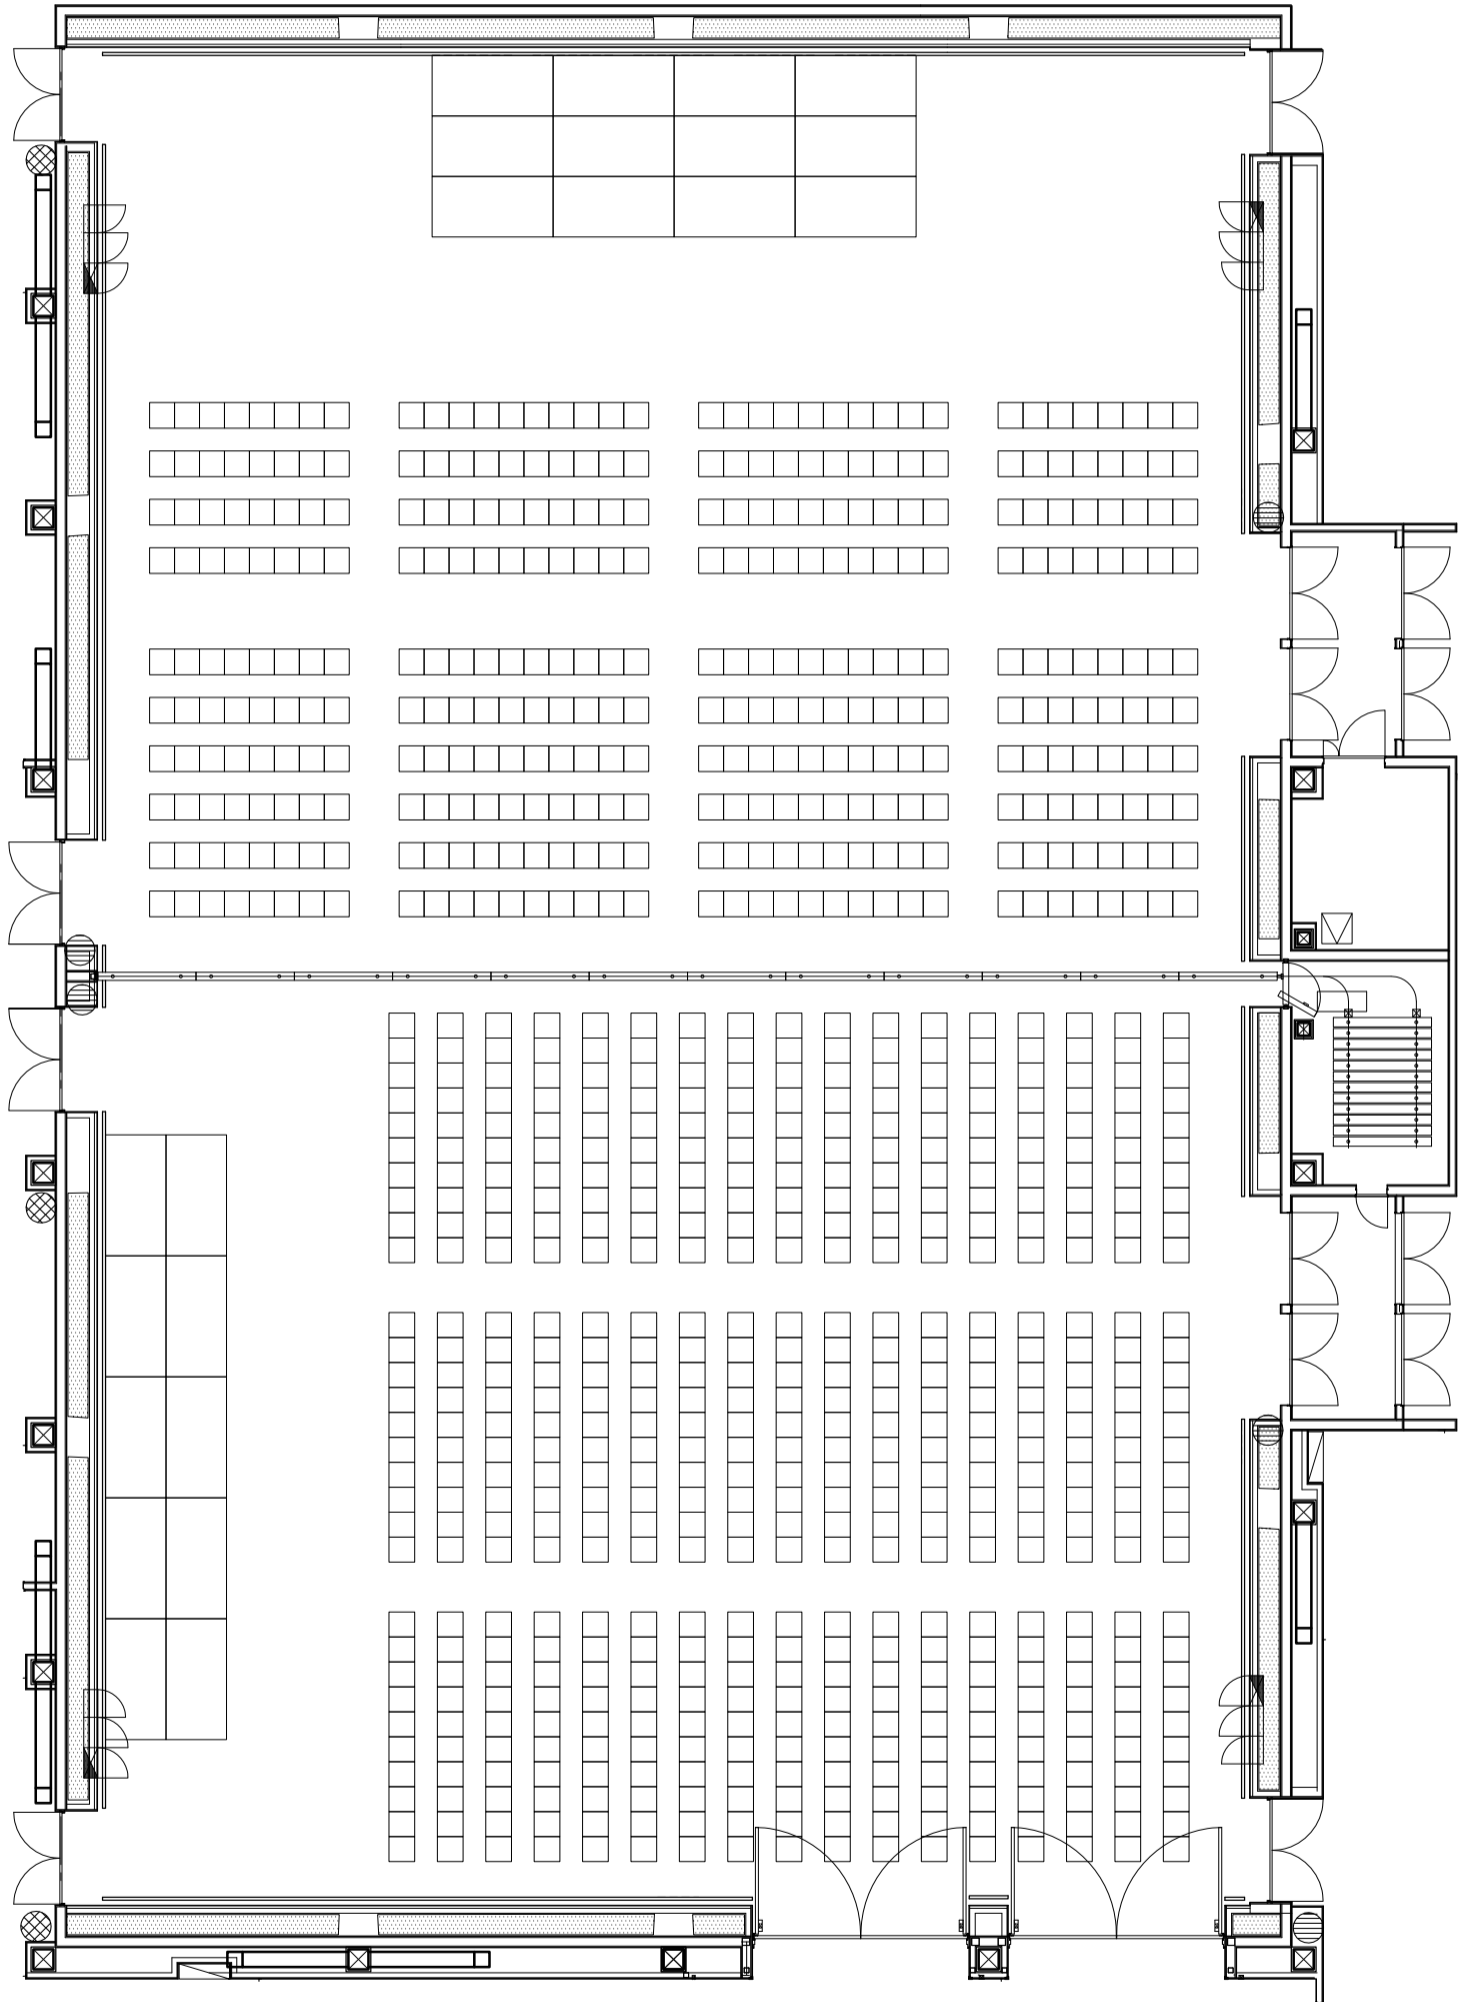

■ コンベンションホール A

ホールA-1 横配置分割シアター形式 360名

ホールA-2 縦配置分割シアター形式 510名