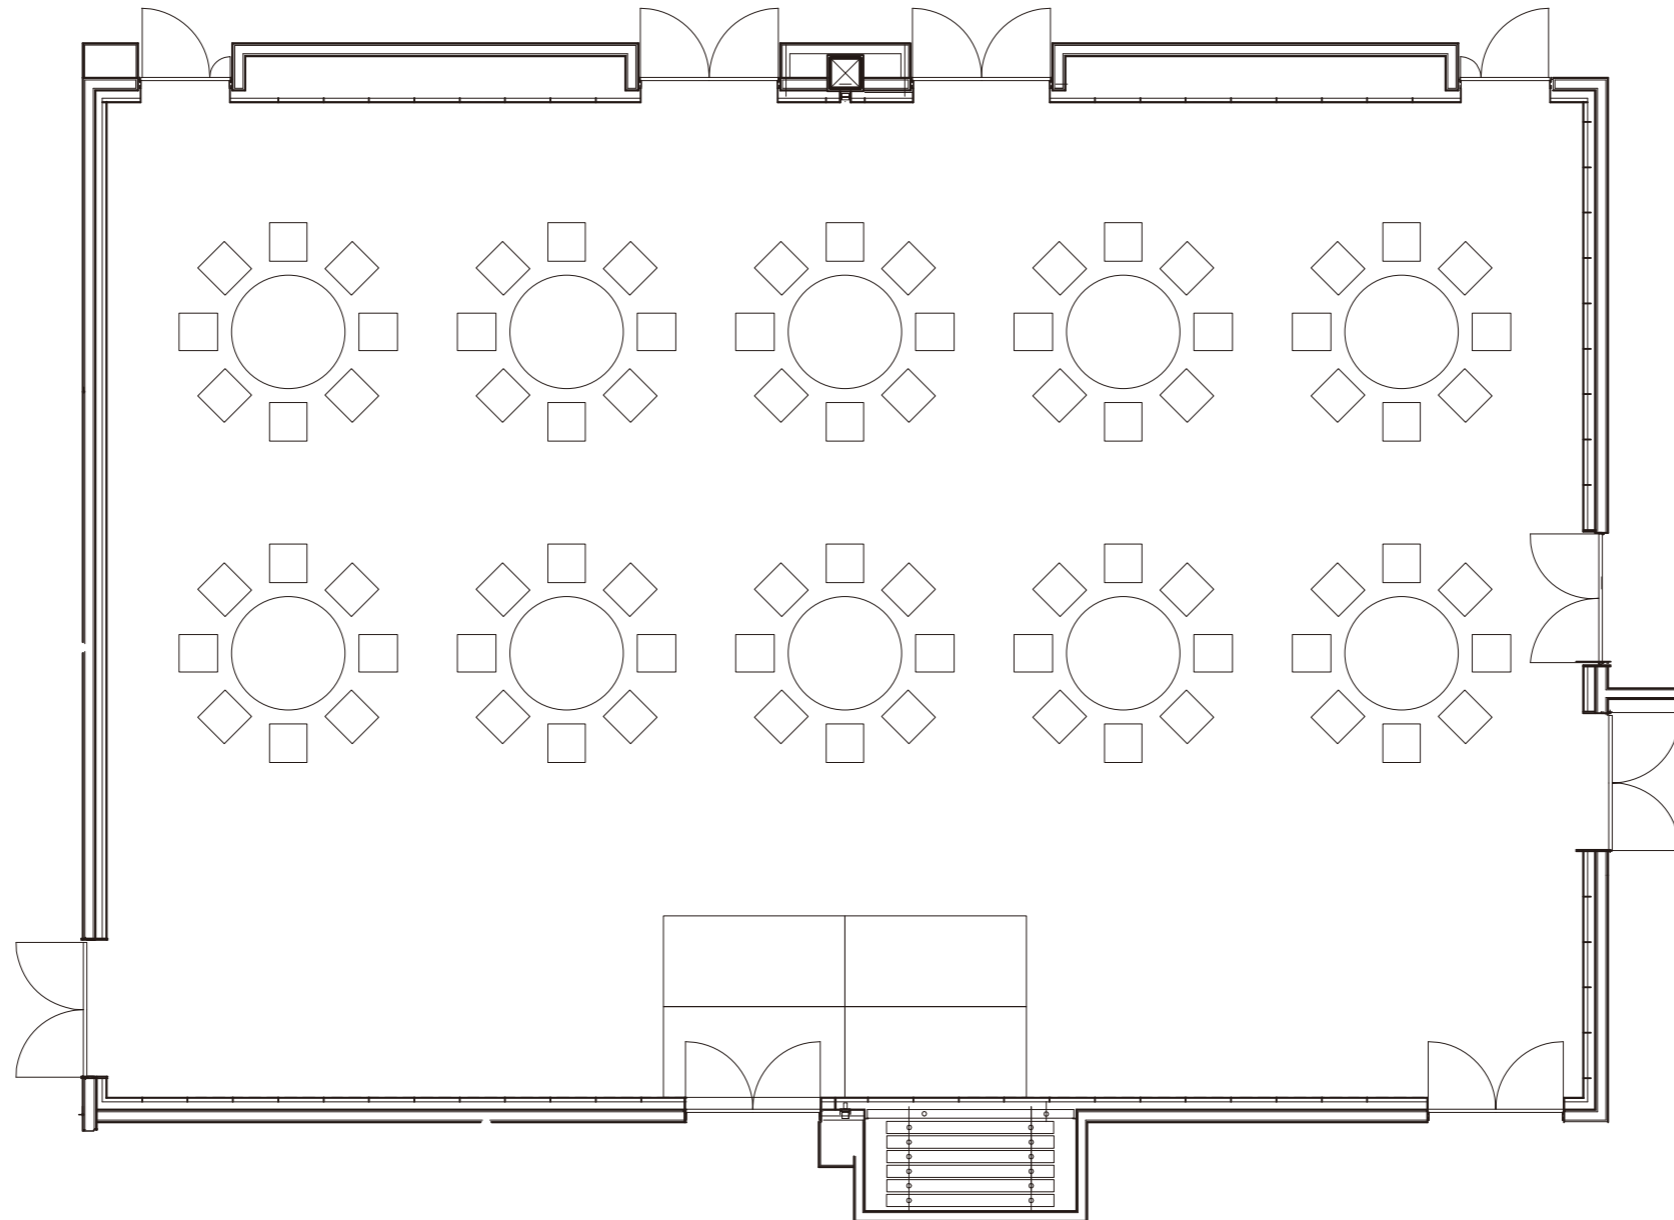

■ 301・302会議室

連結／パーティー形式（正餐） 120名

Scale=A3 1/100