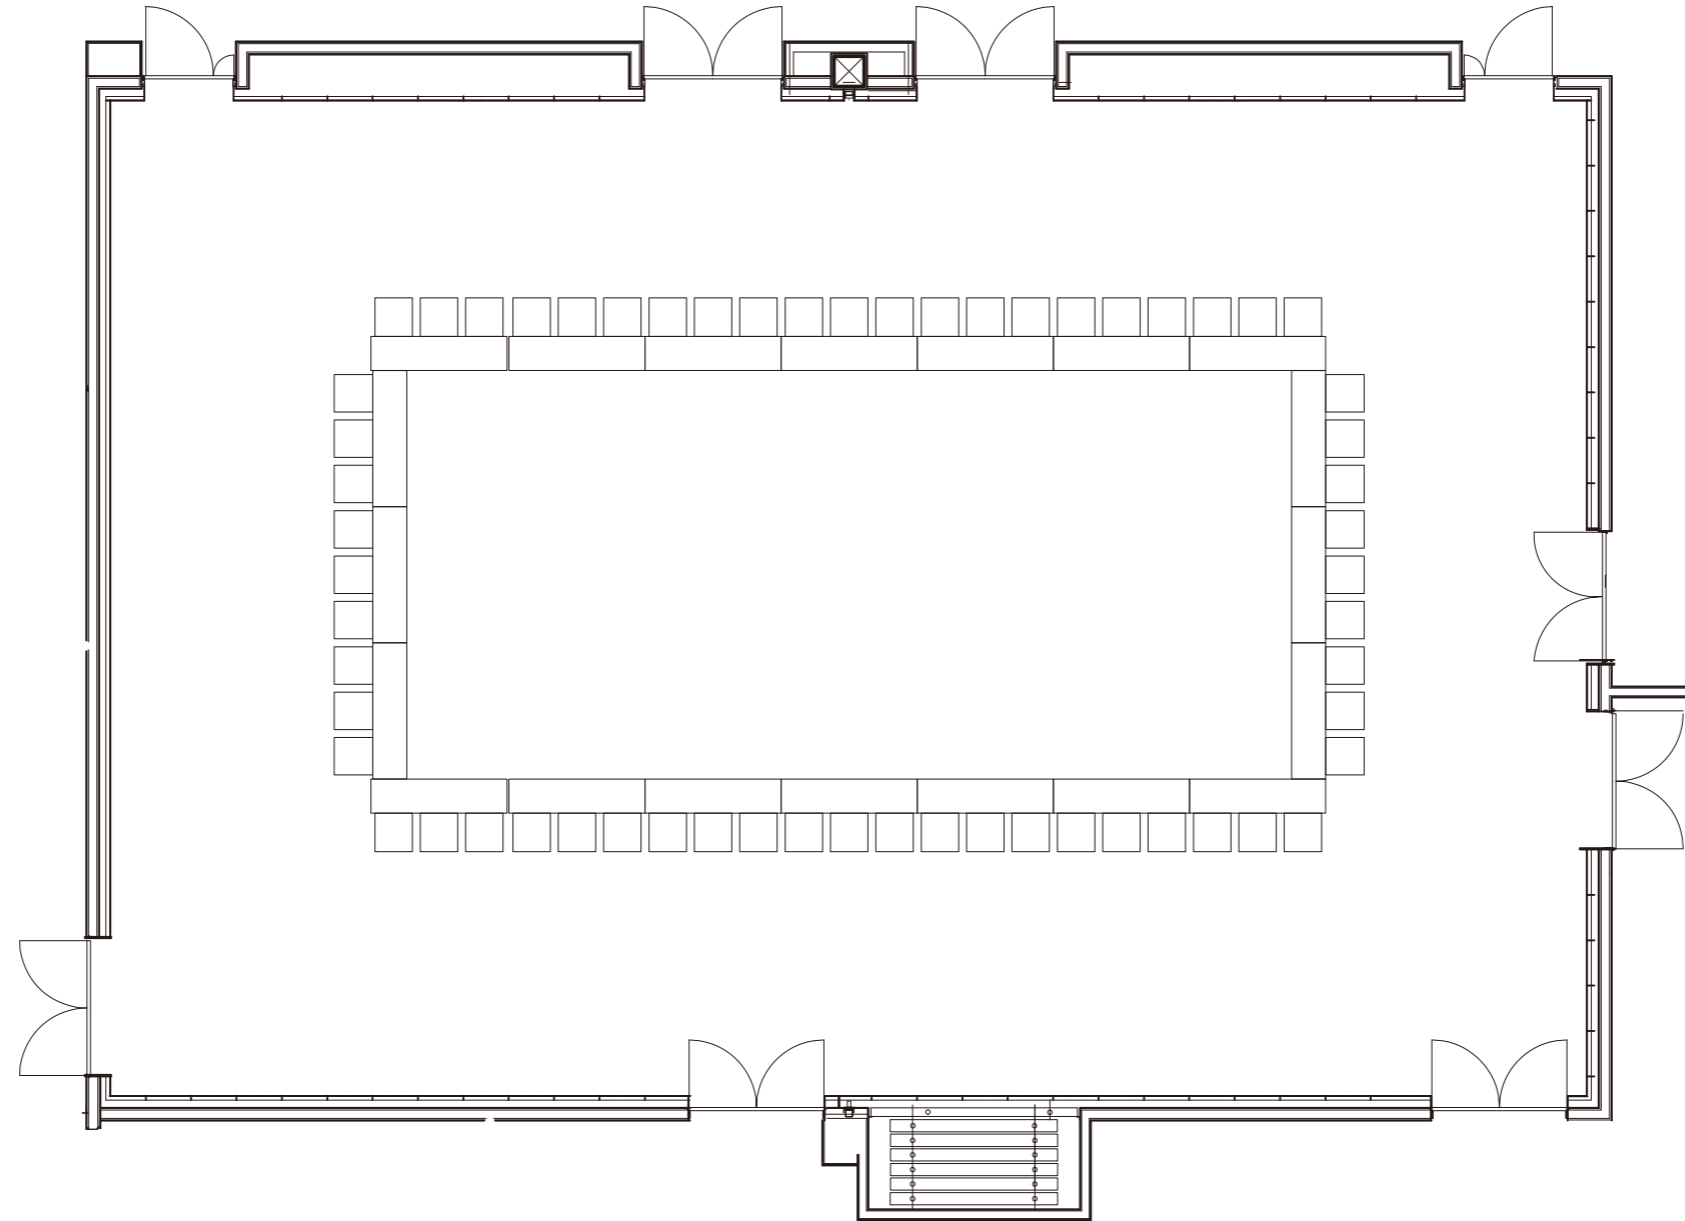

■ 301・302会議室

連結／口の字形式 60名

Scale=A3 1/100