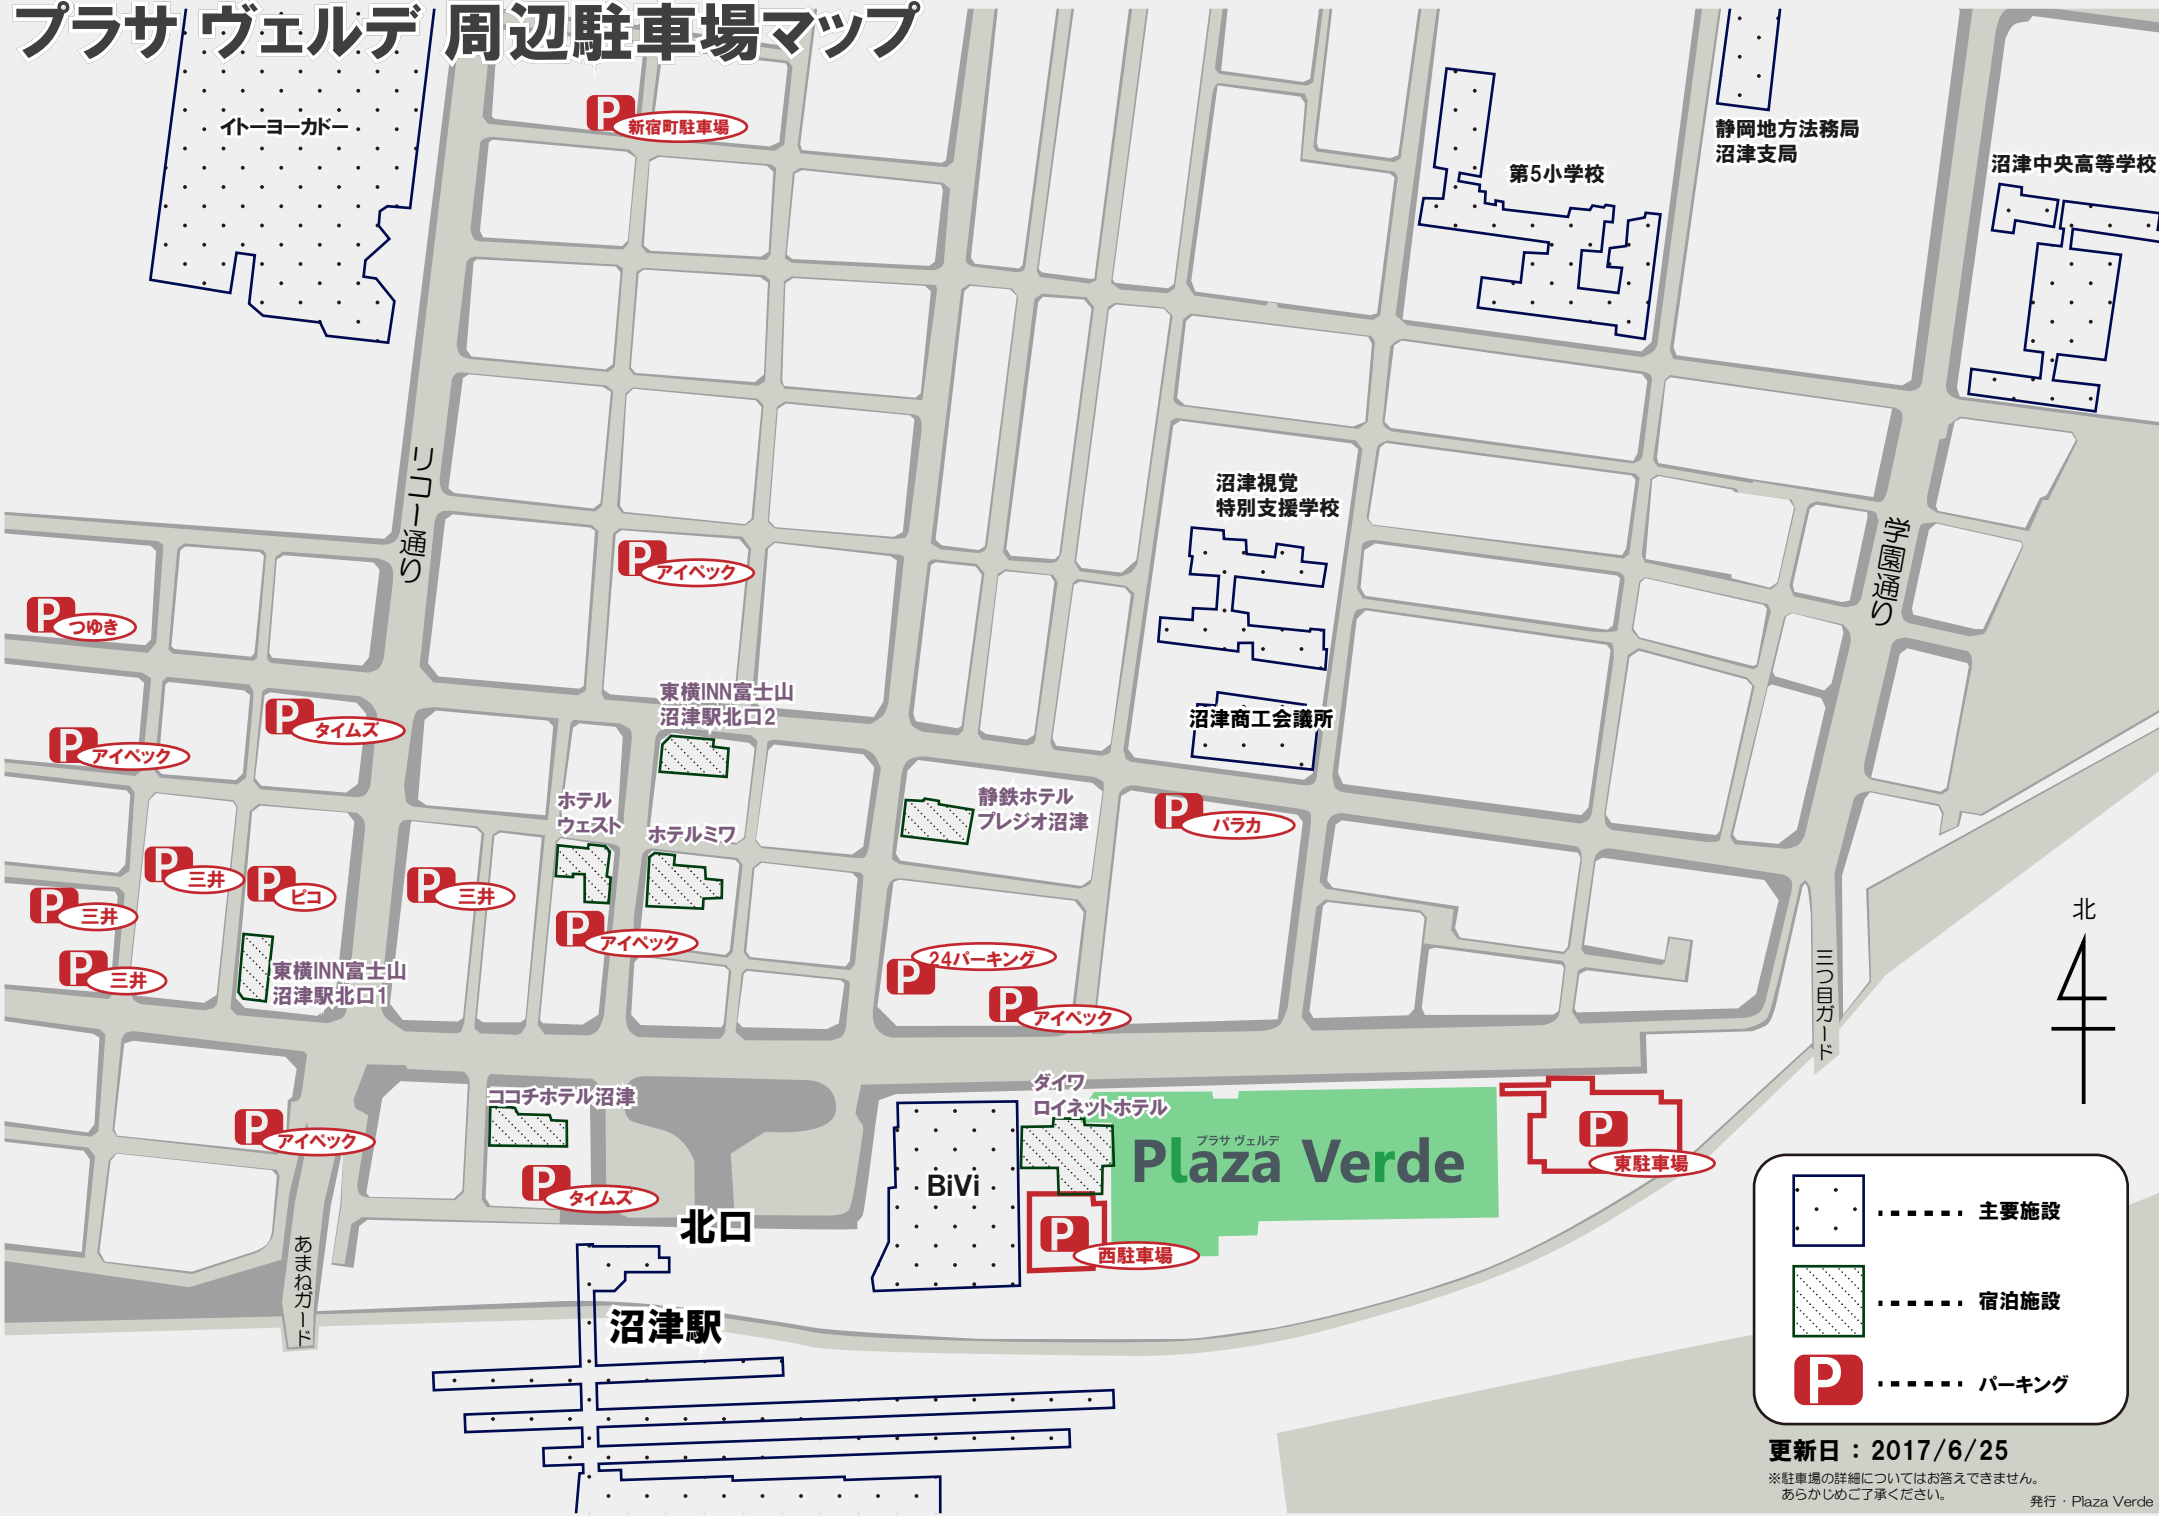

プラザヴェルデ 周辺駐車場マップ

-  主要施設
-  宿泊施設
-  パーキング

更新日：2017/6/25

※駐車場の詳細についてはお答えできません。
あらかじめご了承ください。発行・Plaza Verde