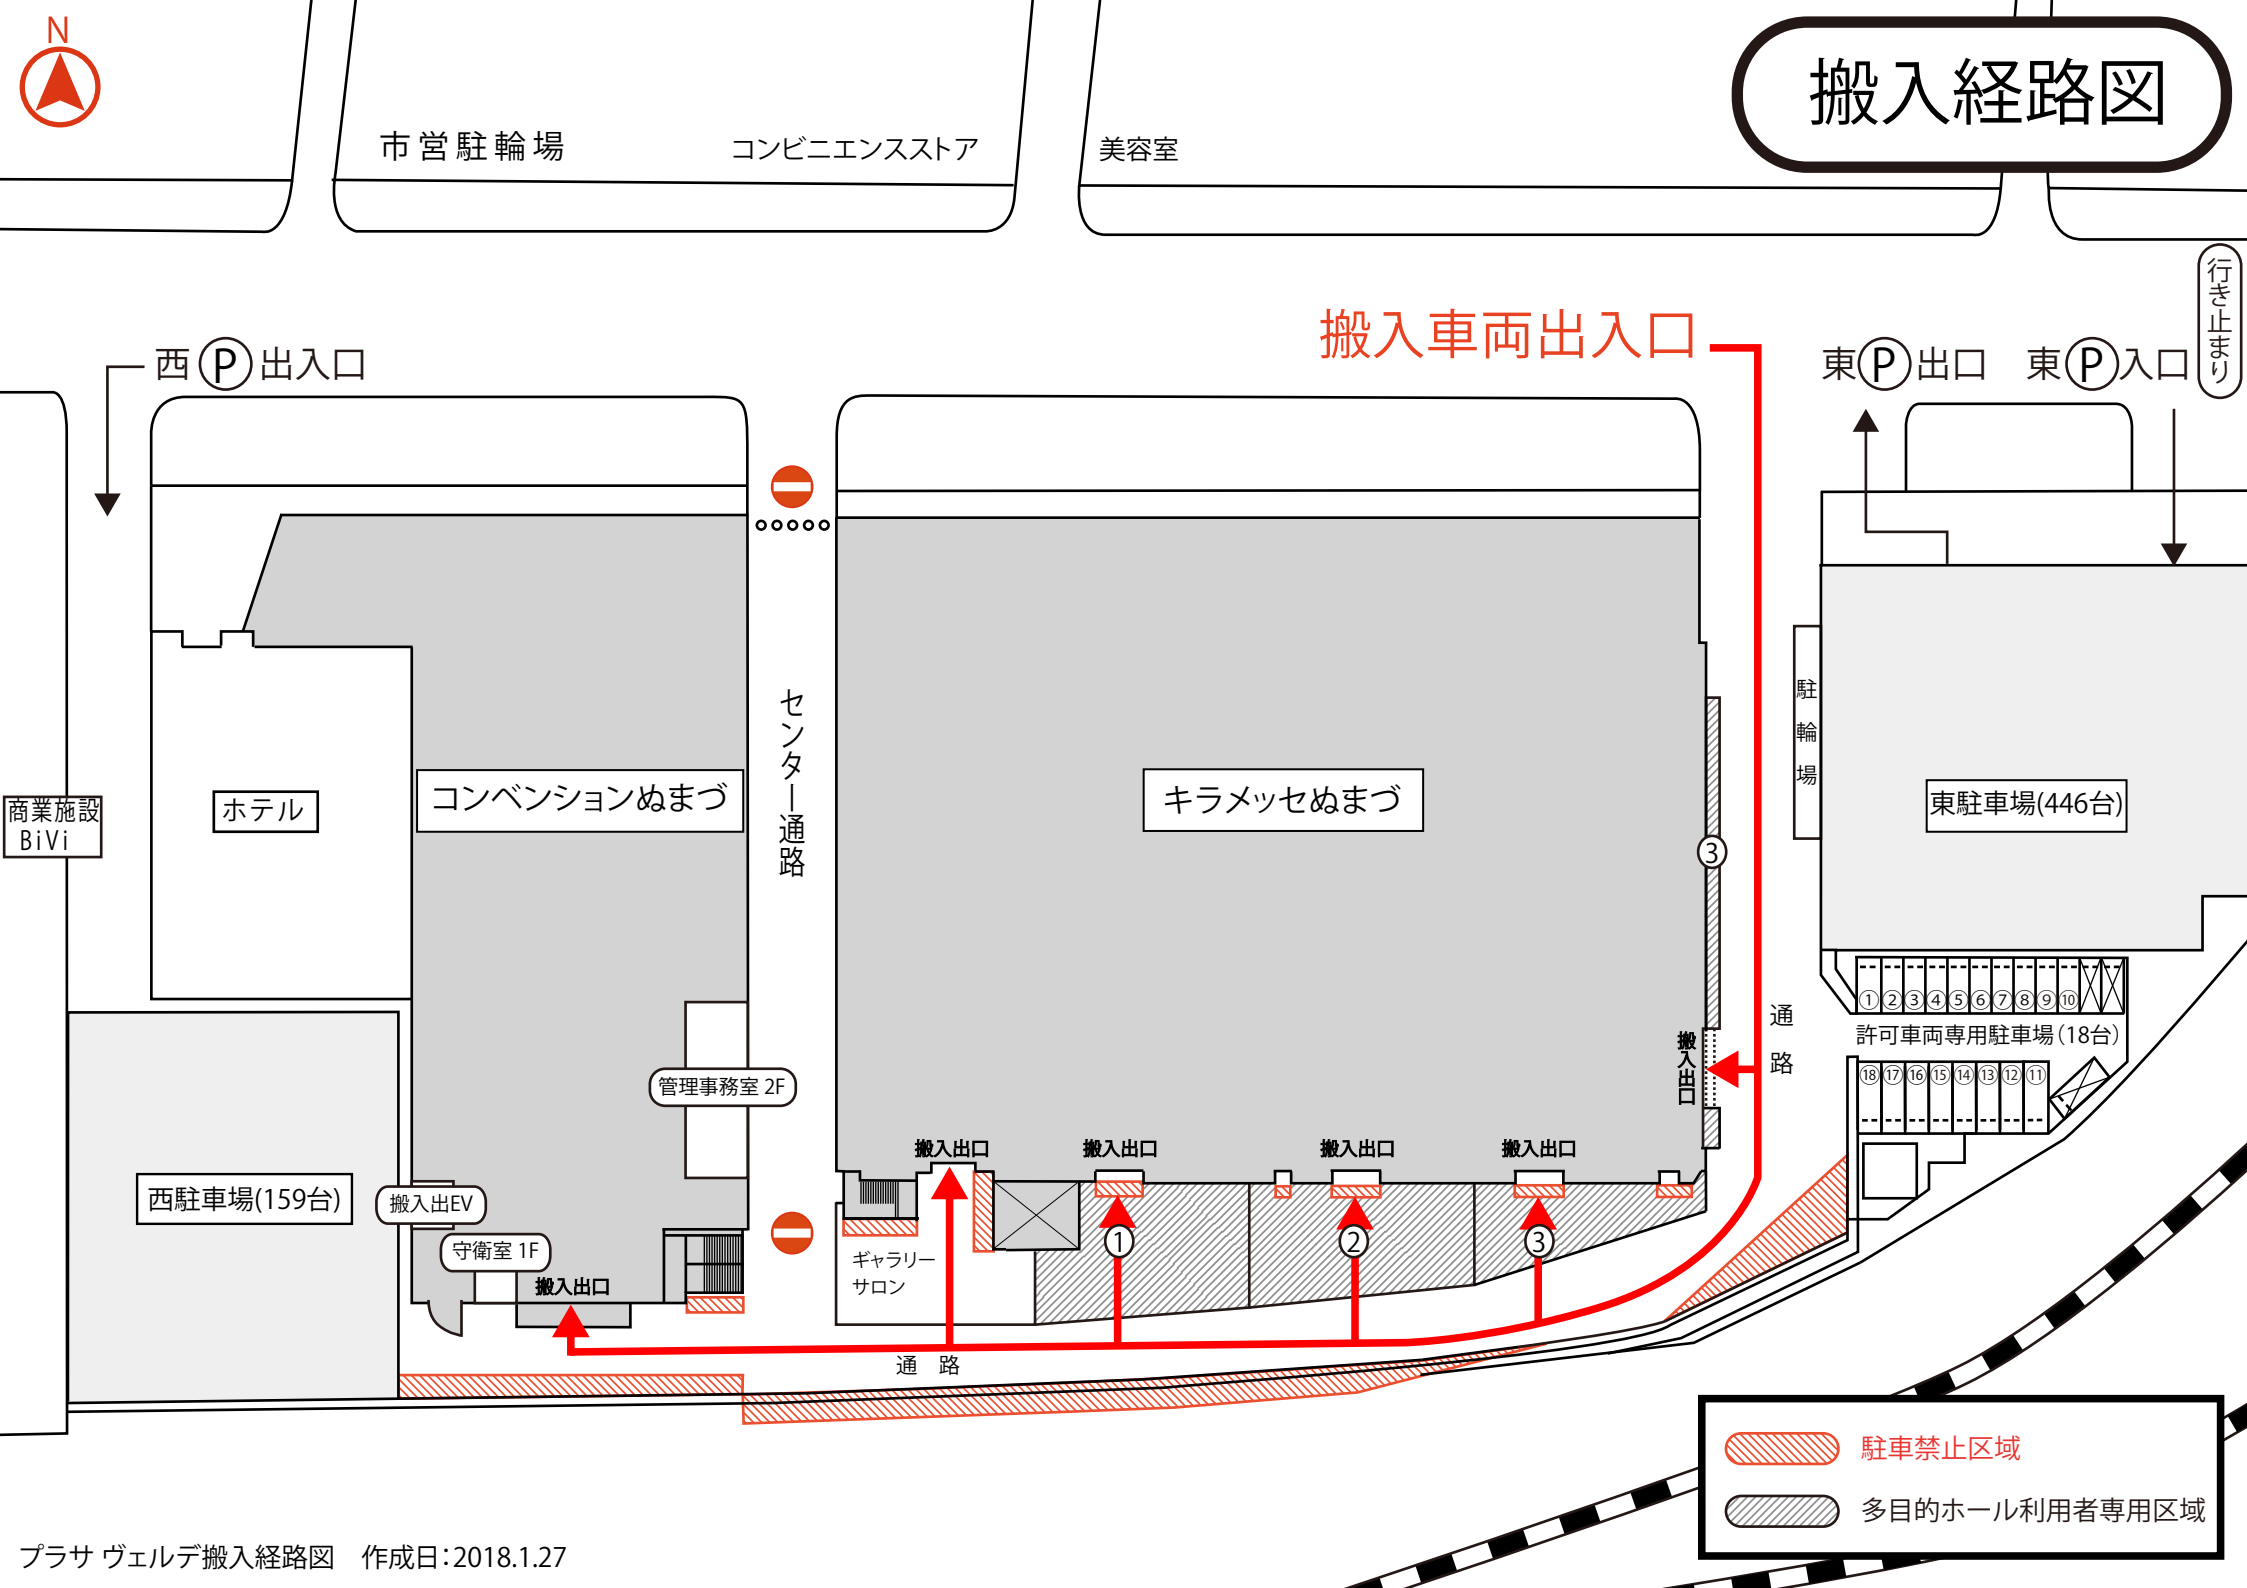

# 搬入経路図

市営駐輪場

コンビニエンスストア

美容室

搬入車両出入口

西(P)出入口

東(P)出口 東(P)入口

行き止まり

商業施設  
BiVi

ホテル

コンベンションぬまづ

センター通路

キラメッセぬまづ

駐輪場

東駐車場(446台)

西駐車場(159台)

搬入出EV

守衛室 1F

搬入出口

管理事務室 2F

搬入出口

搬入出口

搬入出口

搬入出口

搬入出口

通路

許可車両専用駐車場(18台)

通路

-  駐車禁止区域
-  多目的ホール利用者専用区域